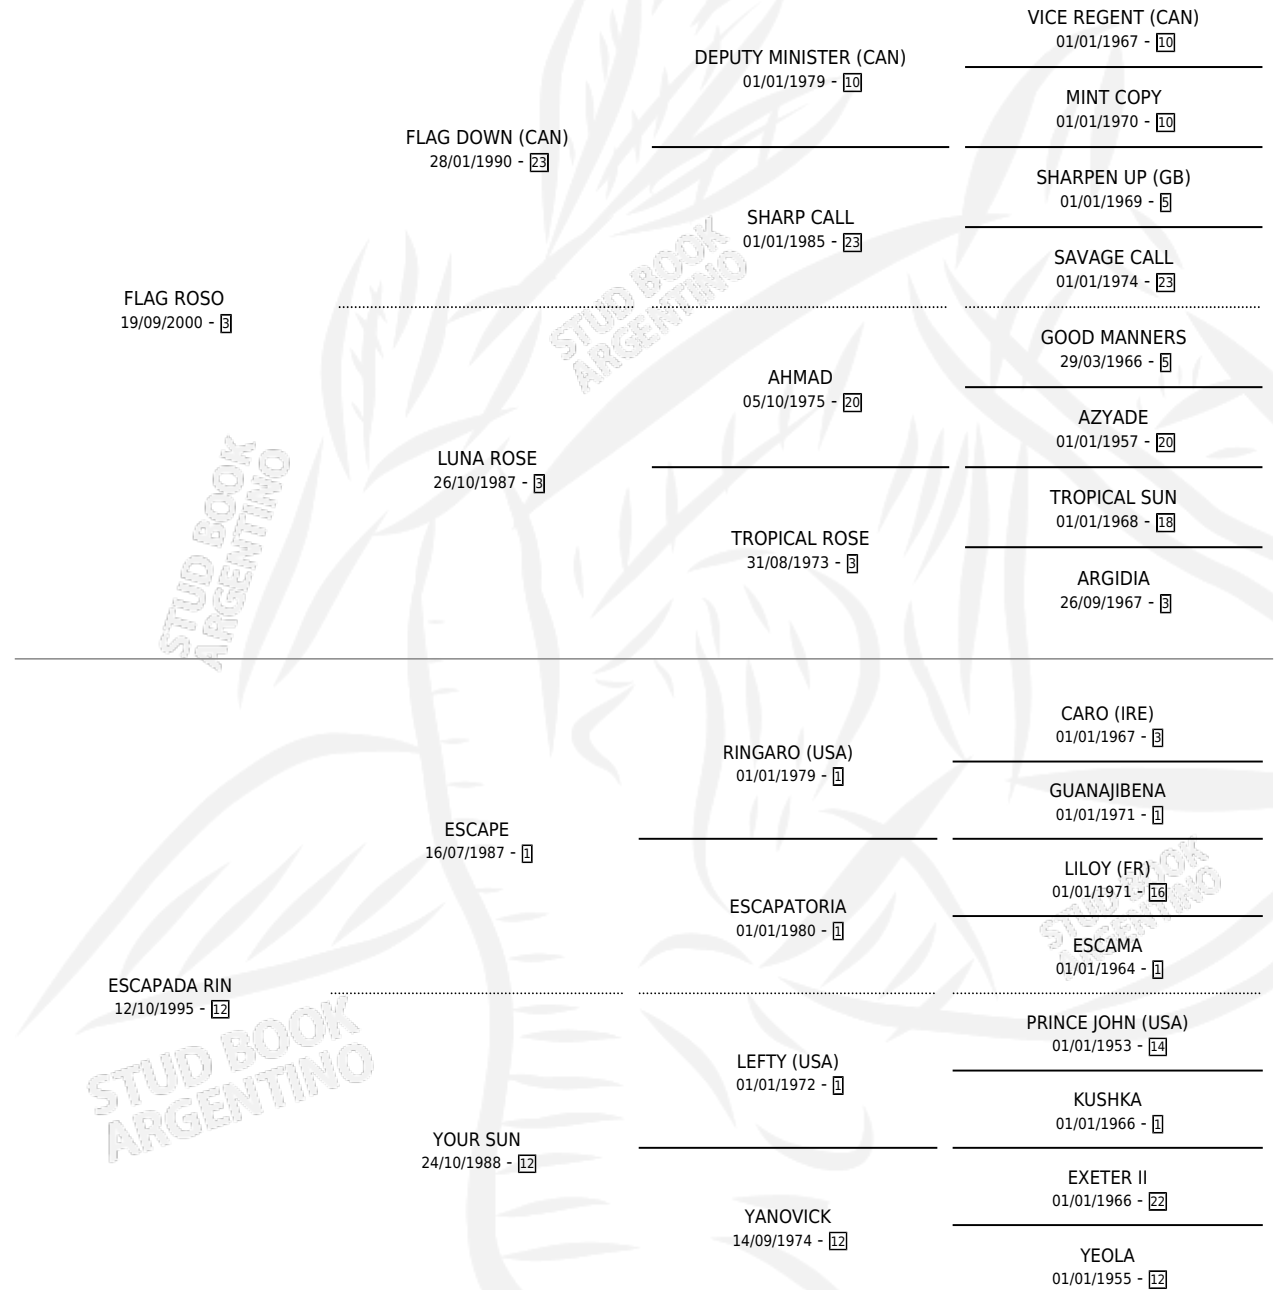

ALCATRAZ ROS

por **FLAG ROSO** y **ESCAPADA RIN** por **ESCAPE**

Argentina · Macho · Zaino · SP · 20/10/2011
Familia 12-g · Volumen 41

ESTADO

TIPIFICACIÓN SANGUÍNEA	X
TIPIFICACIÓN POR ADN	✓
PASAPORTE	✓
IDENTIFICACIÓN POR MICROCHIP	✓
REPRODUCTOR	X

Lugar de nacimiento: Pura Pasion

Criador: Perez Jorge Marco

PEDIGREE

CAMPAÑA

Solo carreras oficiales de Argentina

POR EDAD

EDAD	CC	1°	2°	3°	4°	5°	NP	CLC	CLG	CLCG1	CLGG1	IMPORTE	GANANCIA / CC
4 AÑOS	1	0	0	0	0	0	1	0	0	0	0	\$0	\$0
5 AÑOS	1	0	0	0	0	0	1	0	0	0	0	\$0	\$0
TOTALES	2	0	0	0	0	0	2	0	0	0	0	\$0	\$0
%		0.0%	0.0%	0.0%	0.0%	0.0%	100%	0.0%	0.0%	0.0%	0.0%		

CARRERAS

FECHA	E	HIP.	N°	O	DIST.	PREMIO	CAT.	PISTA	JOCKEY	CABALLERIZA CUIDADOR	POS.	IMPORTE	PAGO
29/01/2017	5	SLU	2	5	1000	LOCALIDAD L.CAROLINA	ALW	ARENA	CANO JOAQUIN ALBERTO	EL PALENQUE (LP) QUIROGA ELBA LIDIA	8	\$0	11.55
02/08/2015	4	SLU	2	9	1300	SERE DOCTORA 2010	ALW	ARENA	CUELLO DENIS FEDERICO	EL PALENQUE (LP) QUIROGA ELBA LIDIA	12	\$0	30.90