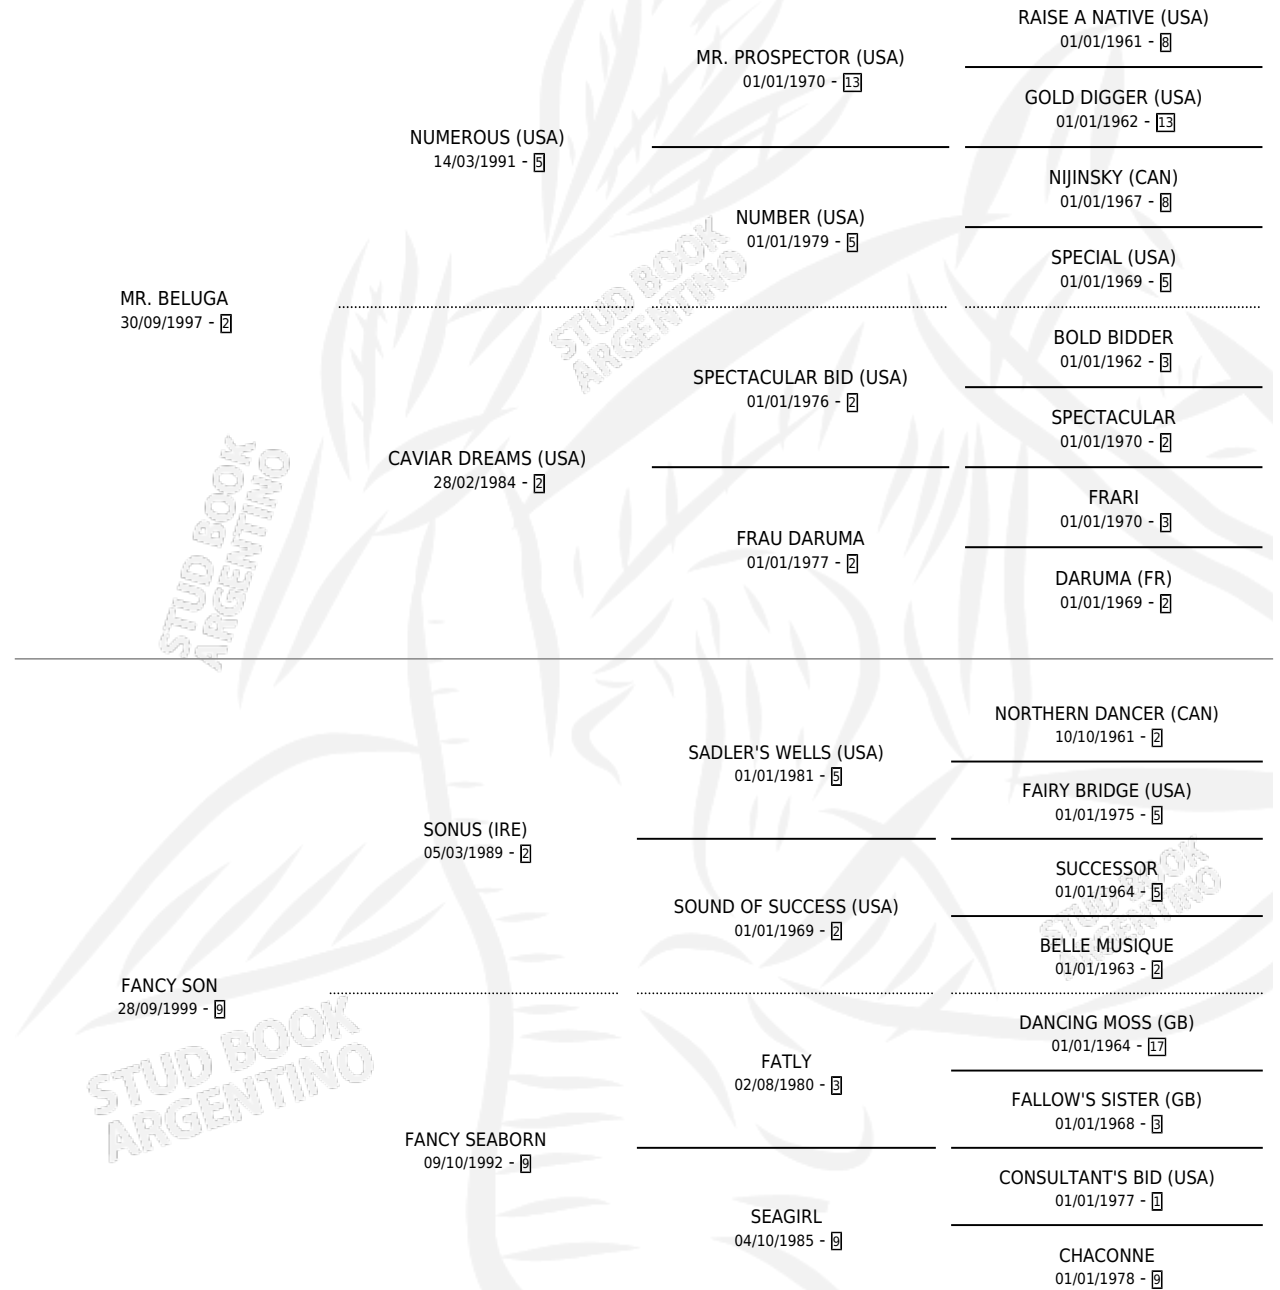

SPECTA FANCY

por MR. BELUGA y FANCY SON por SONUS (IRE)

Argentina · Hembra · Zaino · SP · 19/10/2011
Familia 9-g · Volumen 41

ESTADO

TIPIFICACIÓN SANGUÍNEA	X
TIPIFICACIÓN POR ADN	X
PASAPORTE	X
IDENTIFICACIÓN POR MICROCHIP	X
REPRODUCTOR	X

Lugar de nacimiento: El Tambolar

Criador: Sin dato

PEDIGREE

SPECTA FANCY

Datos oficiales del Stud Book Argentino

Documento generado el 02/05/2026

studbook.org.ar