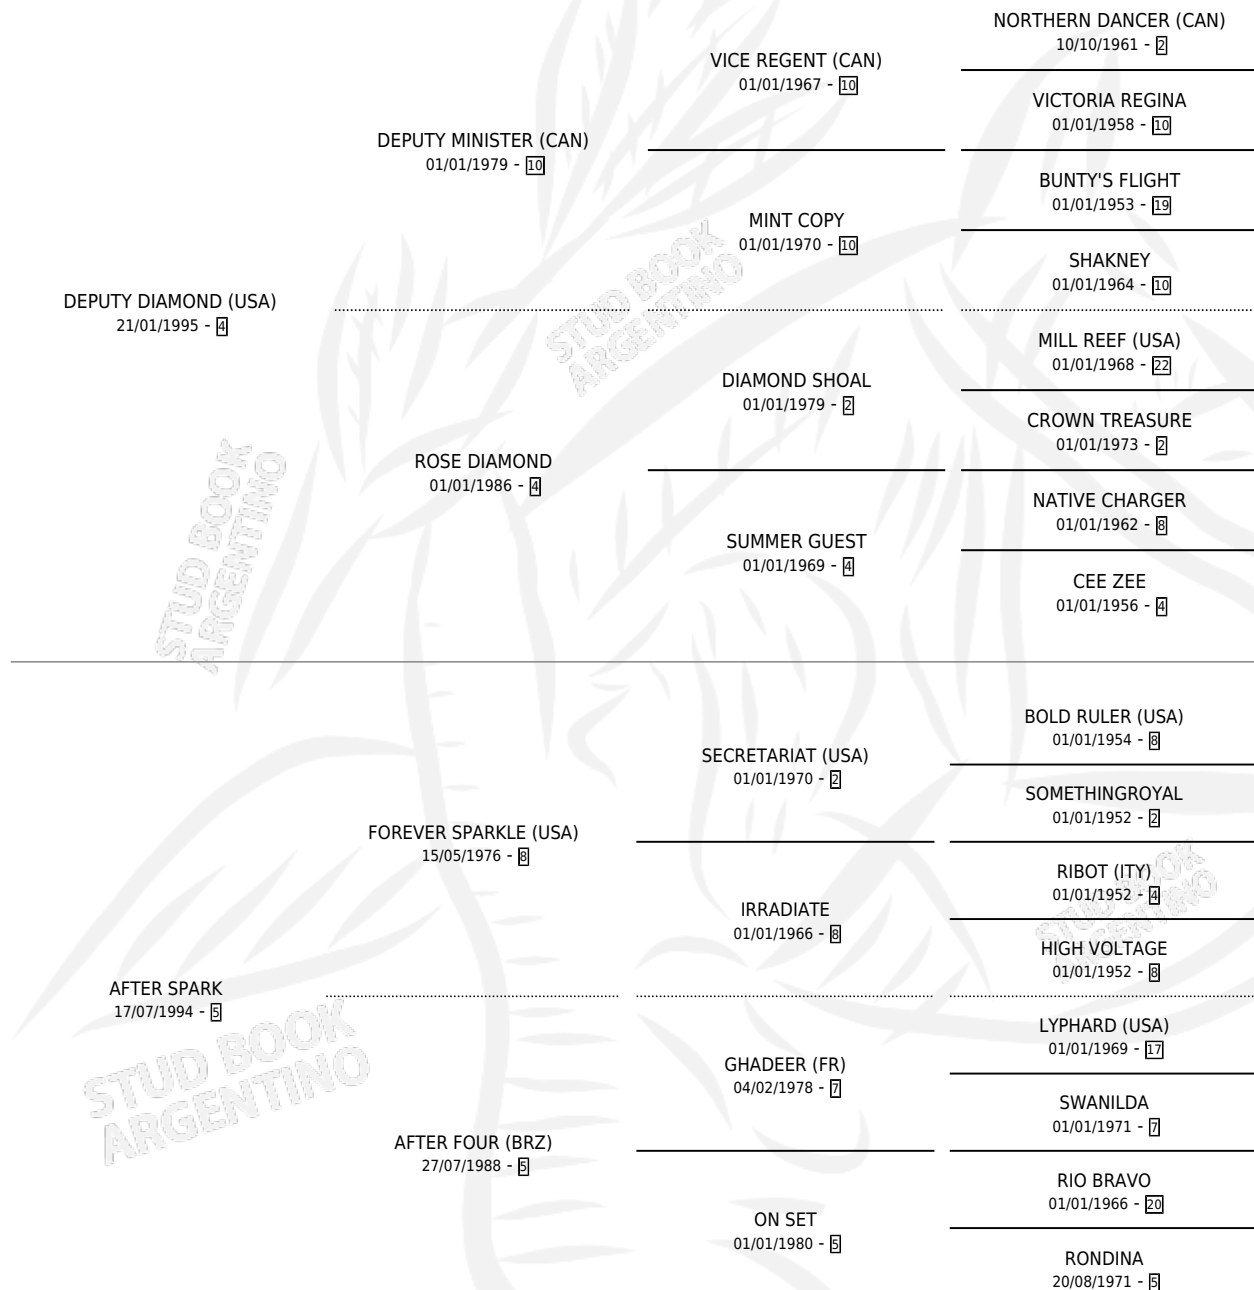

SPARKY DIAMOND

por **DEPUTY DIAMOND (USA)** y **AFTER SPARK** por **FOREVER SPARKLE (USA)**

Argentina · Hembra · Zaino · SP · 16/10/2010
Familia 5-i · Volumen 40

ESTADO

TIPIFICACIÓN SANGUÍNEA	X
TIPIFICACIÓN POR ADN	✓
PASAPORTE	✓
IDENTIFICACIÓN POR MICROCHIP	✓
REPRODUCTOR	X

Lugar de nacimiento: Zangersheide Ex Santa Maria De Giles

Criador: Zangersheide Ex Santa Maria De Giles

PEDIGREE