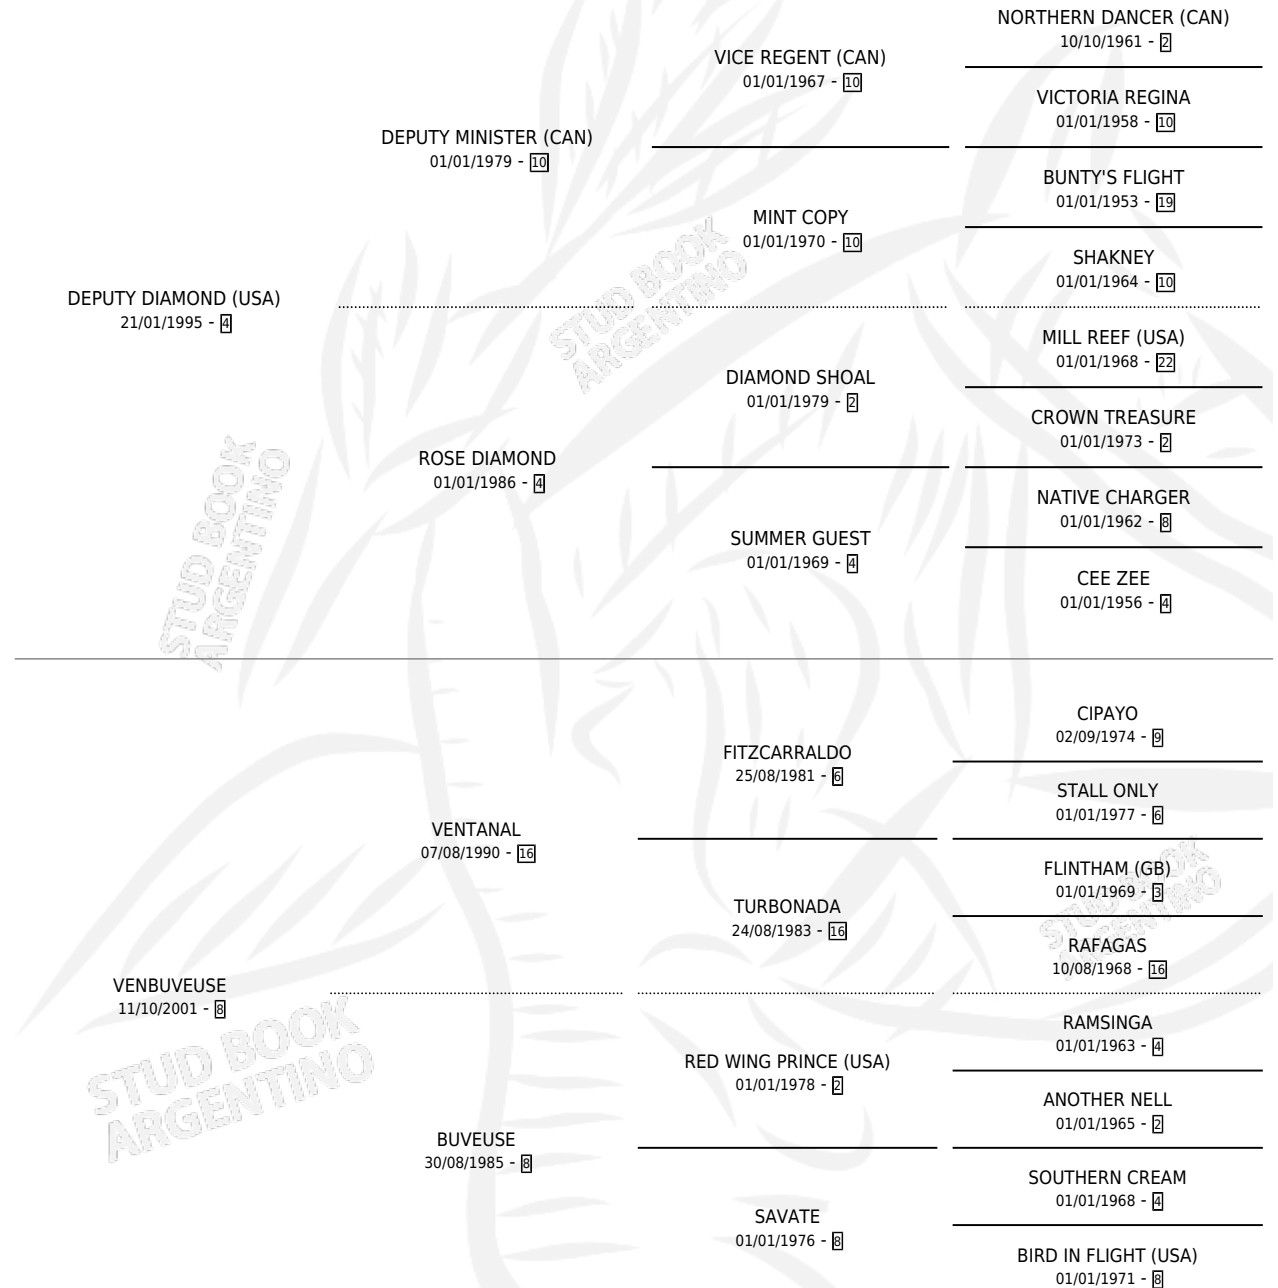

DEPUTY WIND

por **DEPUTY DIAMOND (USA)** y **VENBUVEUSE** por **VENTANAL**

Argentina · Macho · Zaino · SP · 21/10/2010
Familia 8-g · Volumen 40

ESTADO

TIPIFICACIÓN SANGUÍNEA	X
TIPIFICACIÓN POR ADN	✓
PASAPORTE	X
IDENTIFICACIÓN POR MICROCHIP	✓
REPRODUCTOR	X

Lugar de nacimiento: Zangersheide Ex Santa Maria De Giles

Criador: Zangersheide Ex Santa Maria De Giles

PEDIGREE

DEPUTY WIND

Datos oficiales del Stud Book Argentino

Documento generado el 05/05/2026

studbook.org.ar