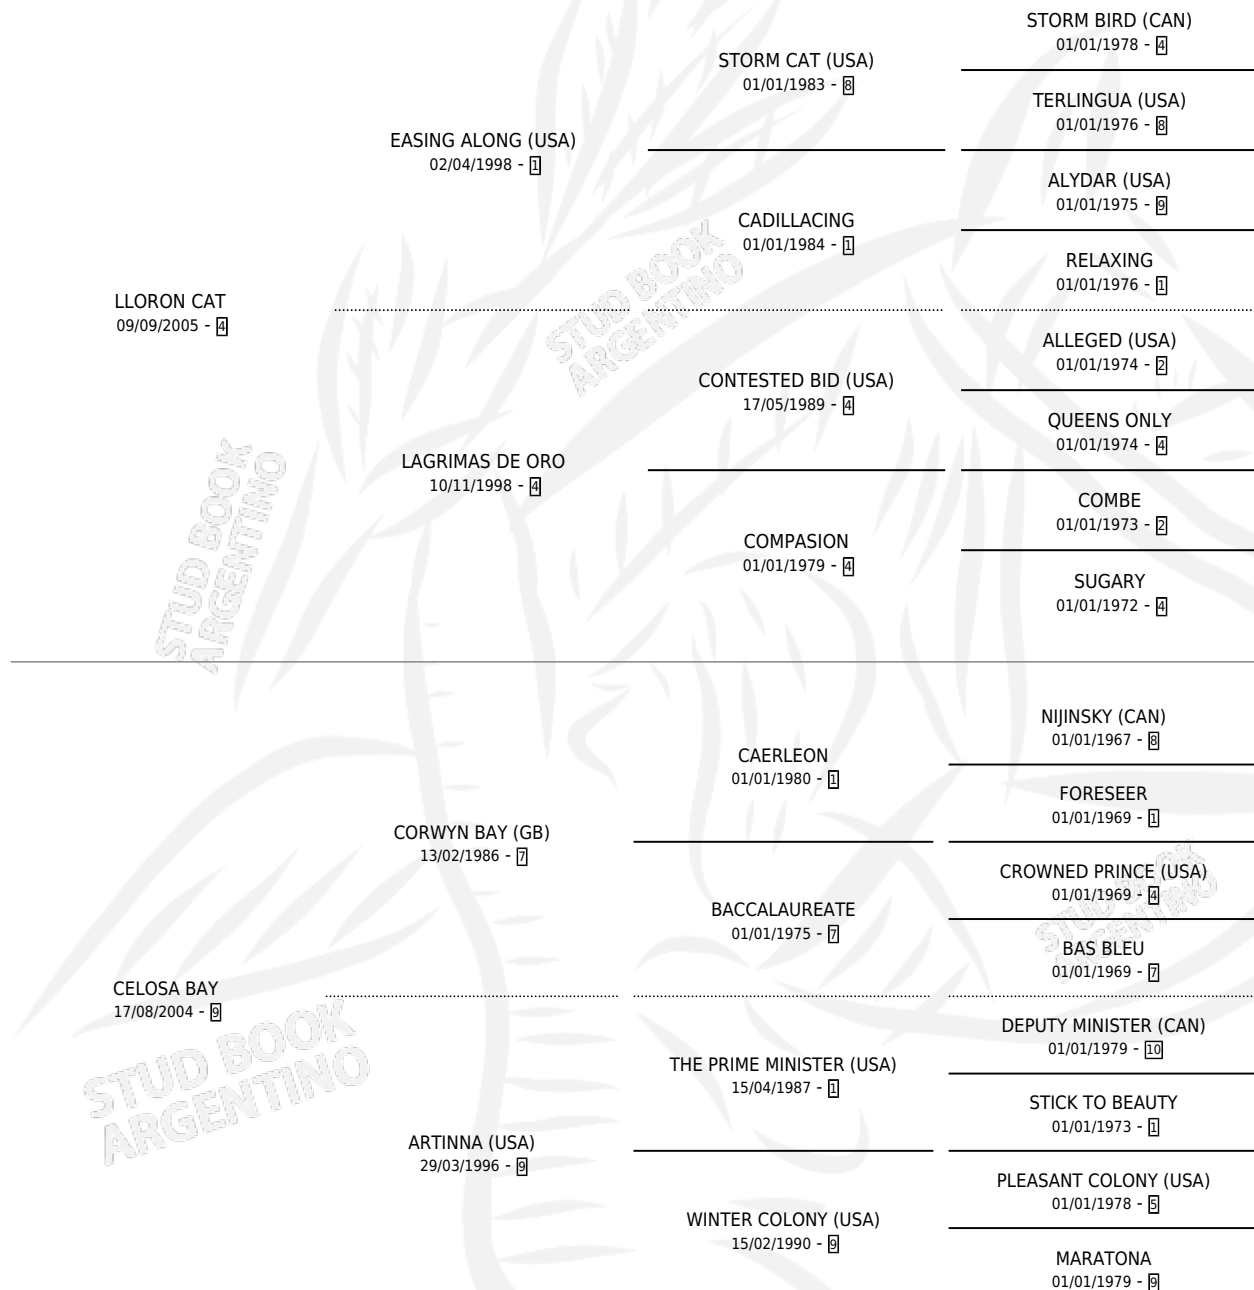

PEÑA LLORON

por LLORON CAT y CELOSA BAY por CORWYN BAY (GB)

Argentina · Macho · Zaino · SP · 18/11/2011
Familia 9-c · Volumen 41

ESTADO

TIPIFICACIÓN SANGUÍNEA	X
TIPIFICACIÓN POR ADN	X
PASAPORTE	X
IDENTIFICACIÓN POR MICROCHIP	X
REPRODUCTOR	X

Lugar de nacimiento: Campo particular
Criador: Dodds Pablo Alberto

PEDIGREE

PEÑA LLORON

Datos oficiales del Stud Book Argentino

Documento generado el 12/06/2026

studbook.org.ar