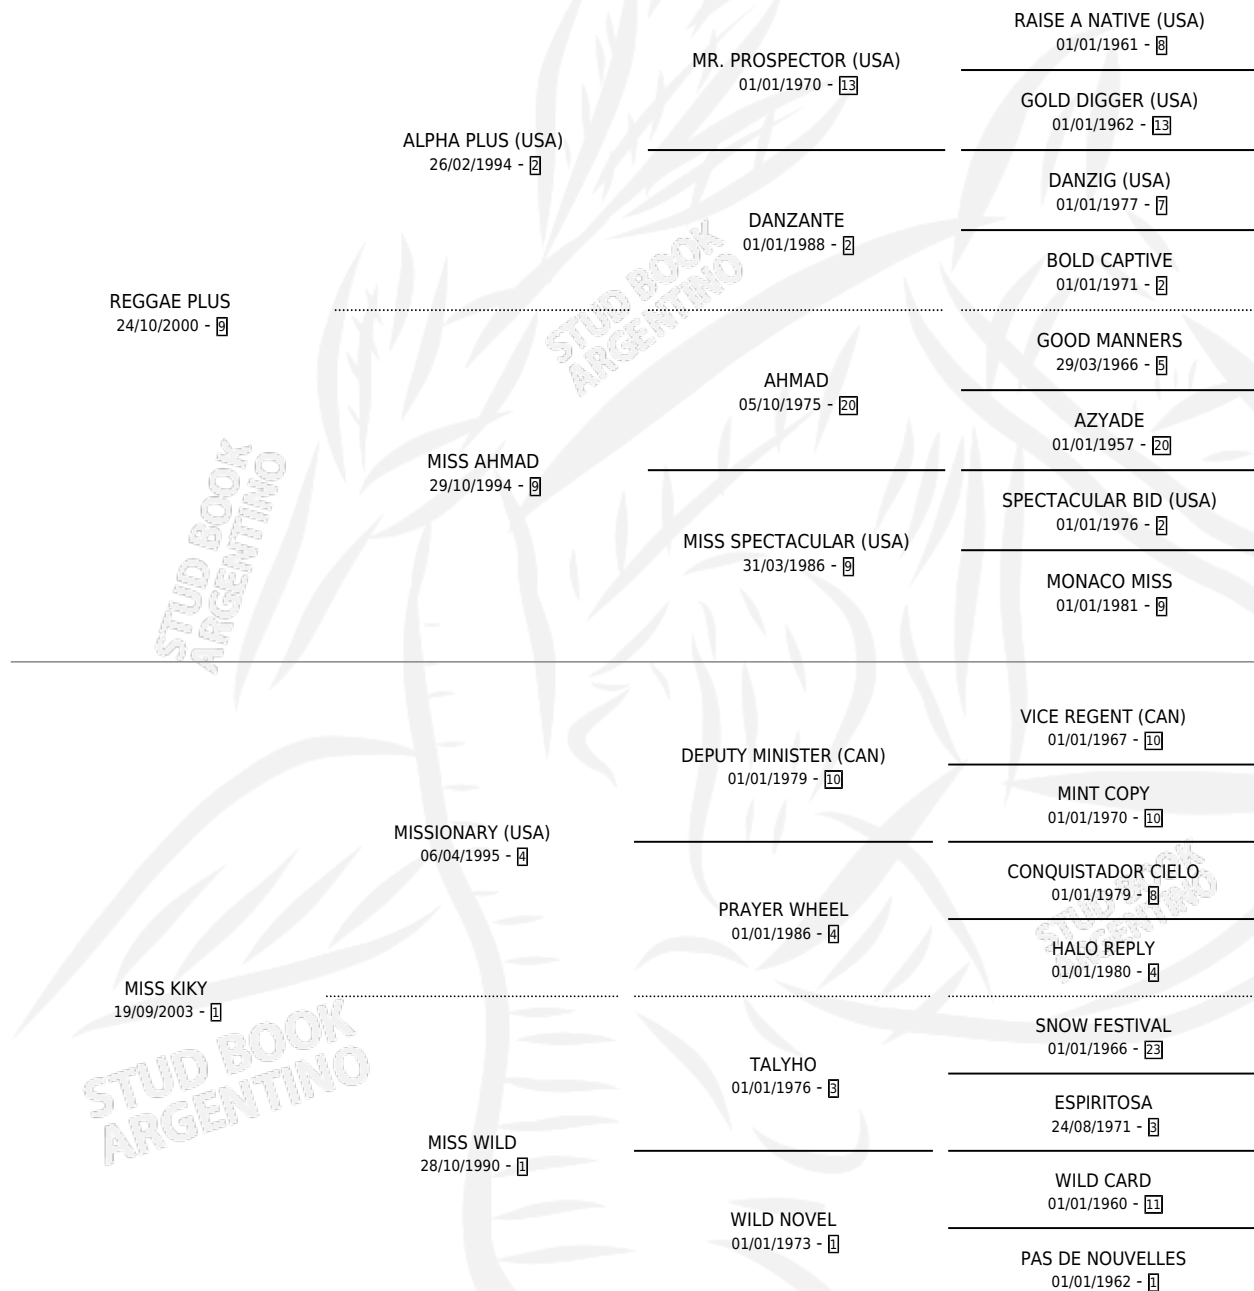

KYKI PLUS

por REGGAE PLUS y MISS KIKY por MISSIONARY (USA)

Argentina · Hembra · Zaino · SP · 19/11/2011
Familia 1-I · Volumen 41

ESTADO

TIPIFICACIÓN SANGUÍNEA	X
TIPIFICACIÓN POR ADN	✓
PASAPORTE	✓
IDENTIFICACIÓN POR MICROCHIP	✓
REPRODUCTOR	✓

Lugar de nacimiento: Stella Maris

Criador: Sin dato

PEDIGREE