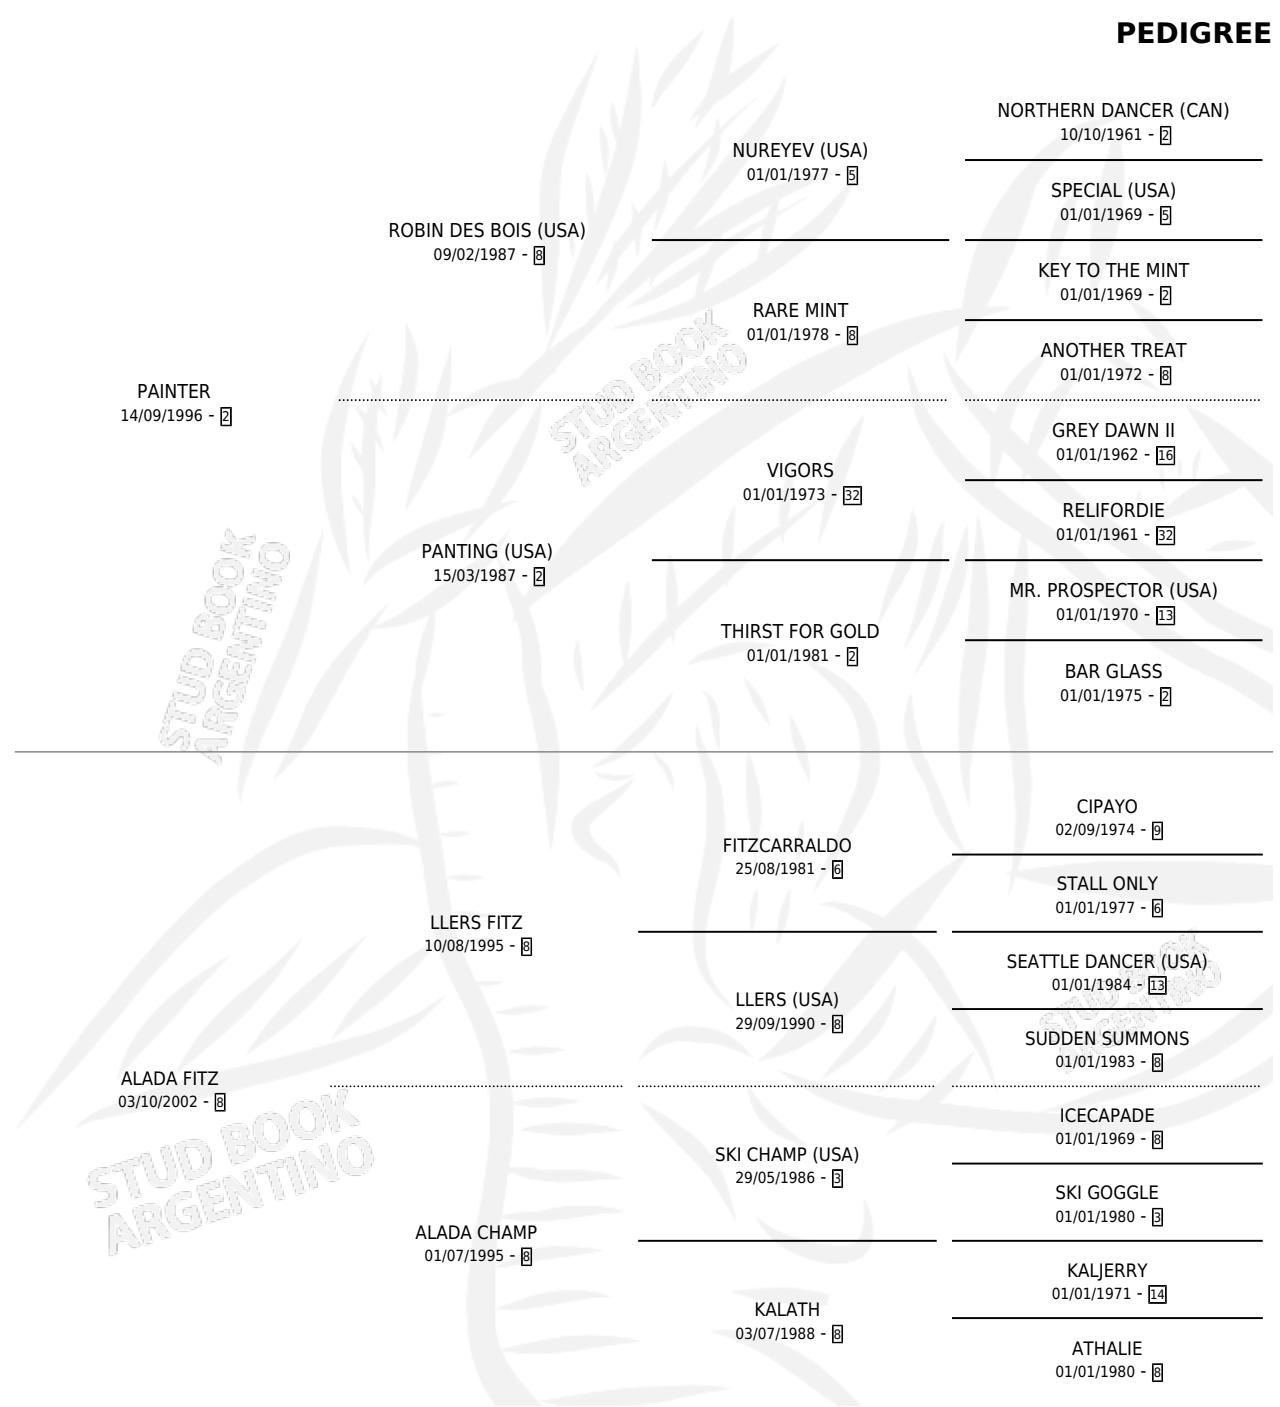

ALADO PA

por PAINTER y ALADA FITZ por LLERS FITZ

Argentina · Macho · Alazan · SP · 05/12/2011
Familia 8-c · Volumen 41

ESTADO

TIPIFICACIÓN SANGUÍNEA	X
TIPIFICACIÓN POR ADN	✓
PASAPORTE	X
IDENTIFICACIÓN POR MICROCHIP	✓
REPRODUCTOR	X

Lugar de nacimiento: El Batacazo

Criador: El Batacazo

PEDIGREE

ALADO PA

Datos oficiales del Stud Book Argentino

Documento generado el 08/05/2026

studbook.org.ar