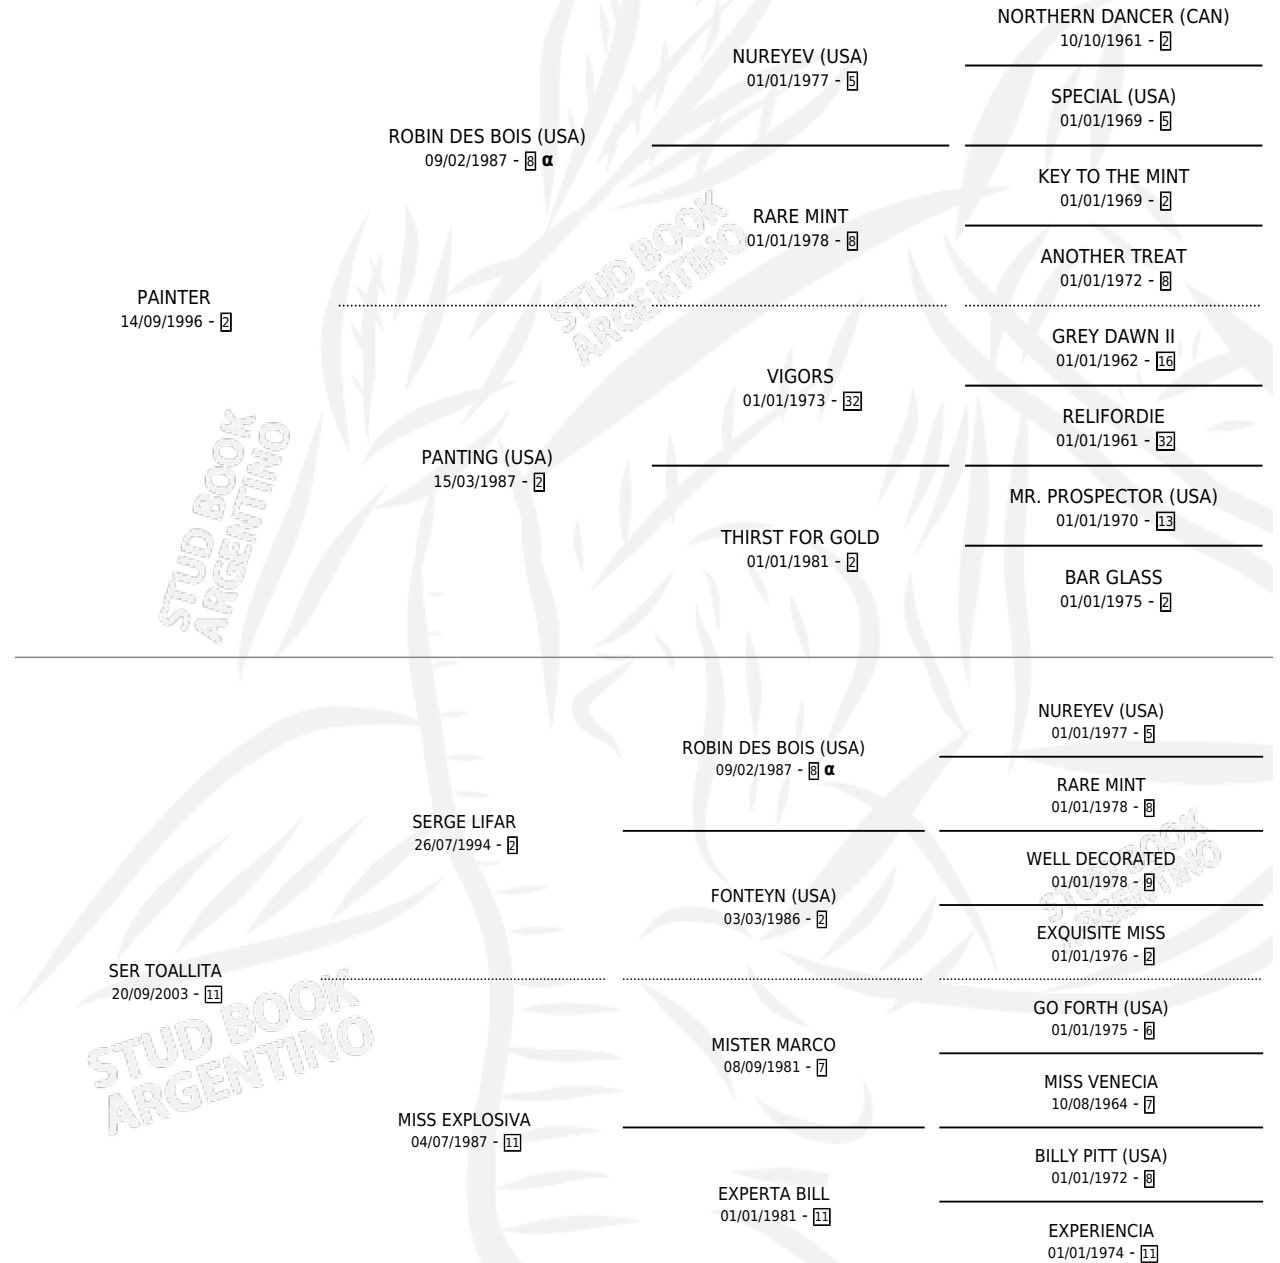

SER EXPERTA

por PAINTER y SER TOALLITA por SERGE LIFAR

Argentina · Hembra · Zaino · SP · 04/11/2011
Familia 11-c · Volumen 41

ESTADO

TIPIFICACIÓN SANGUÍNEA	X
TIPIFICACIÓN POR ADN	X
PASAPORTE	X
IDENTIFICACIÓN POR MICROCHIP	X
REPRODUCTOR	X

Lugar de nacimiento: El Batacazo

Criador: El Batacazo

PEDIGREE

INBREEDING : α

SER EXPERTA

Datos oficiales del Stud Book Argentino

Documento generado el 10/06/2026

studbook.org.ar