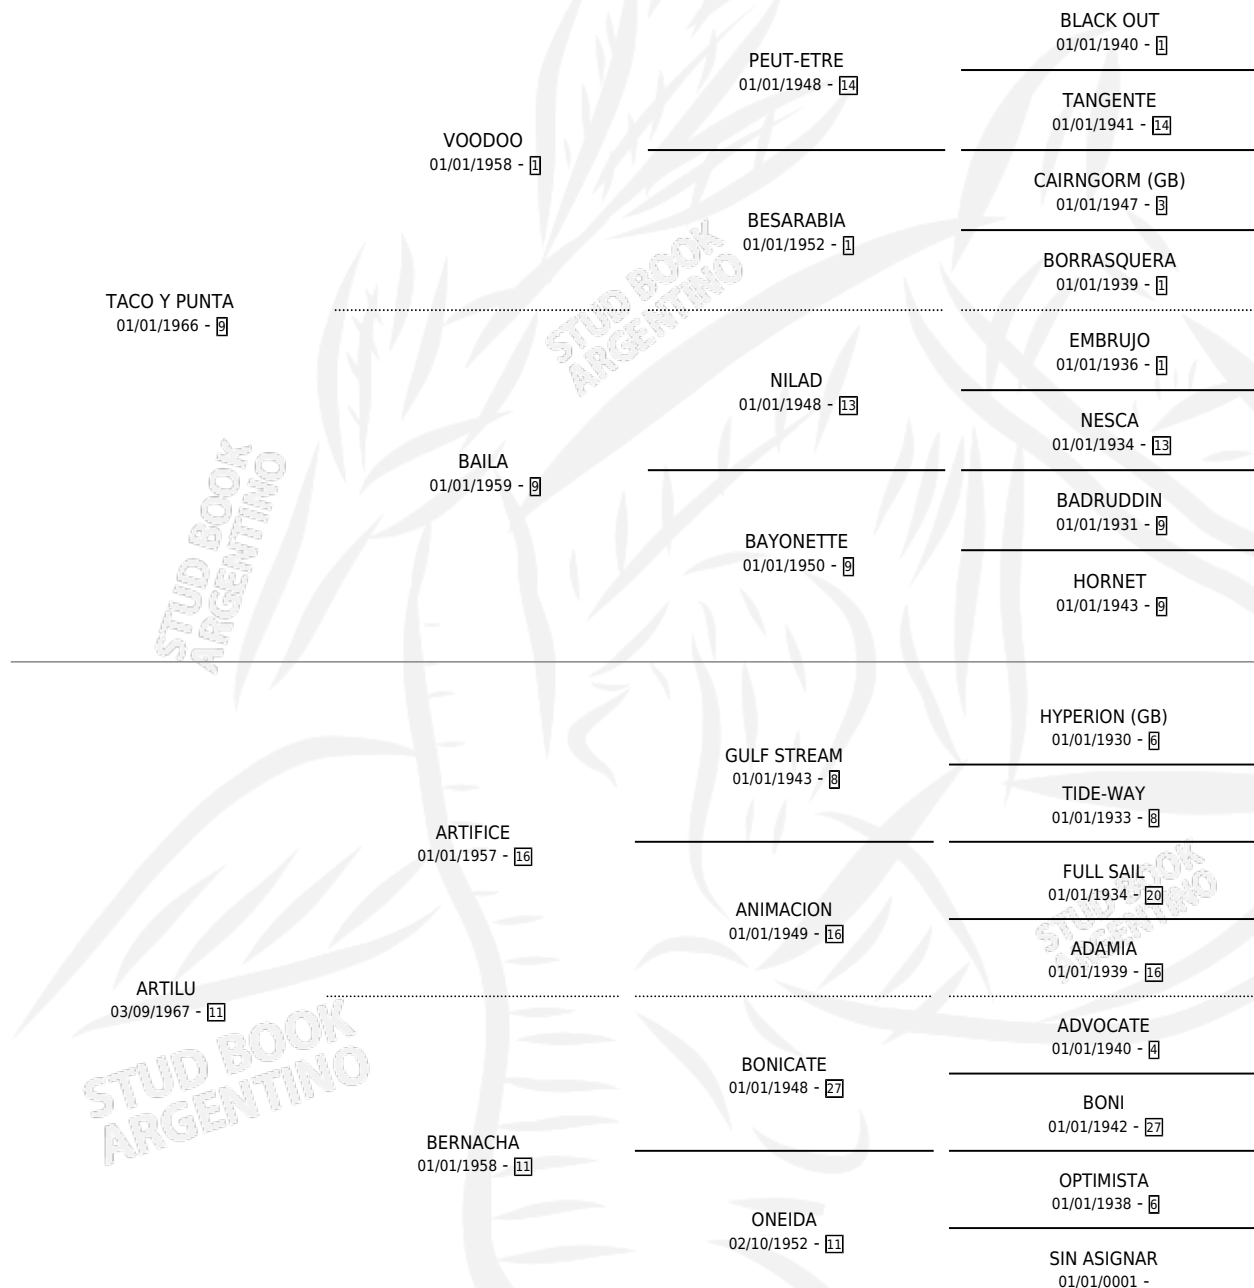

LA ARTICA

por TACO Y PUNTA y ARTILU por ARTIFICE

Argentina · Hembra · Zaino · SP · 09/08/1976
Familia 11 · Volumen 29

ESTADO

TIPIFICACIÓN SANGUÍNEA	X
TIPIFICACIÓN POR ADN	X
PASAPORTE	X
IDENTIFICACIÓN POR MICROCHIP	X
REPRODUCTOR	✓

Lugar de nacimiento: Campo particular

Criador: Monte Grande

~

HIJOS

	MACHOS	HEMBRAS
1 NACIERON	1	0

SIN ACTUACIONES

PEDIGREE