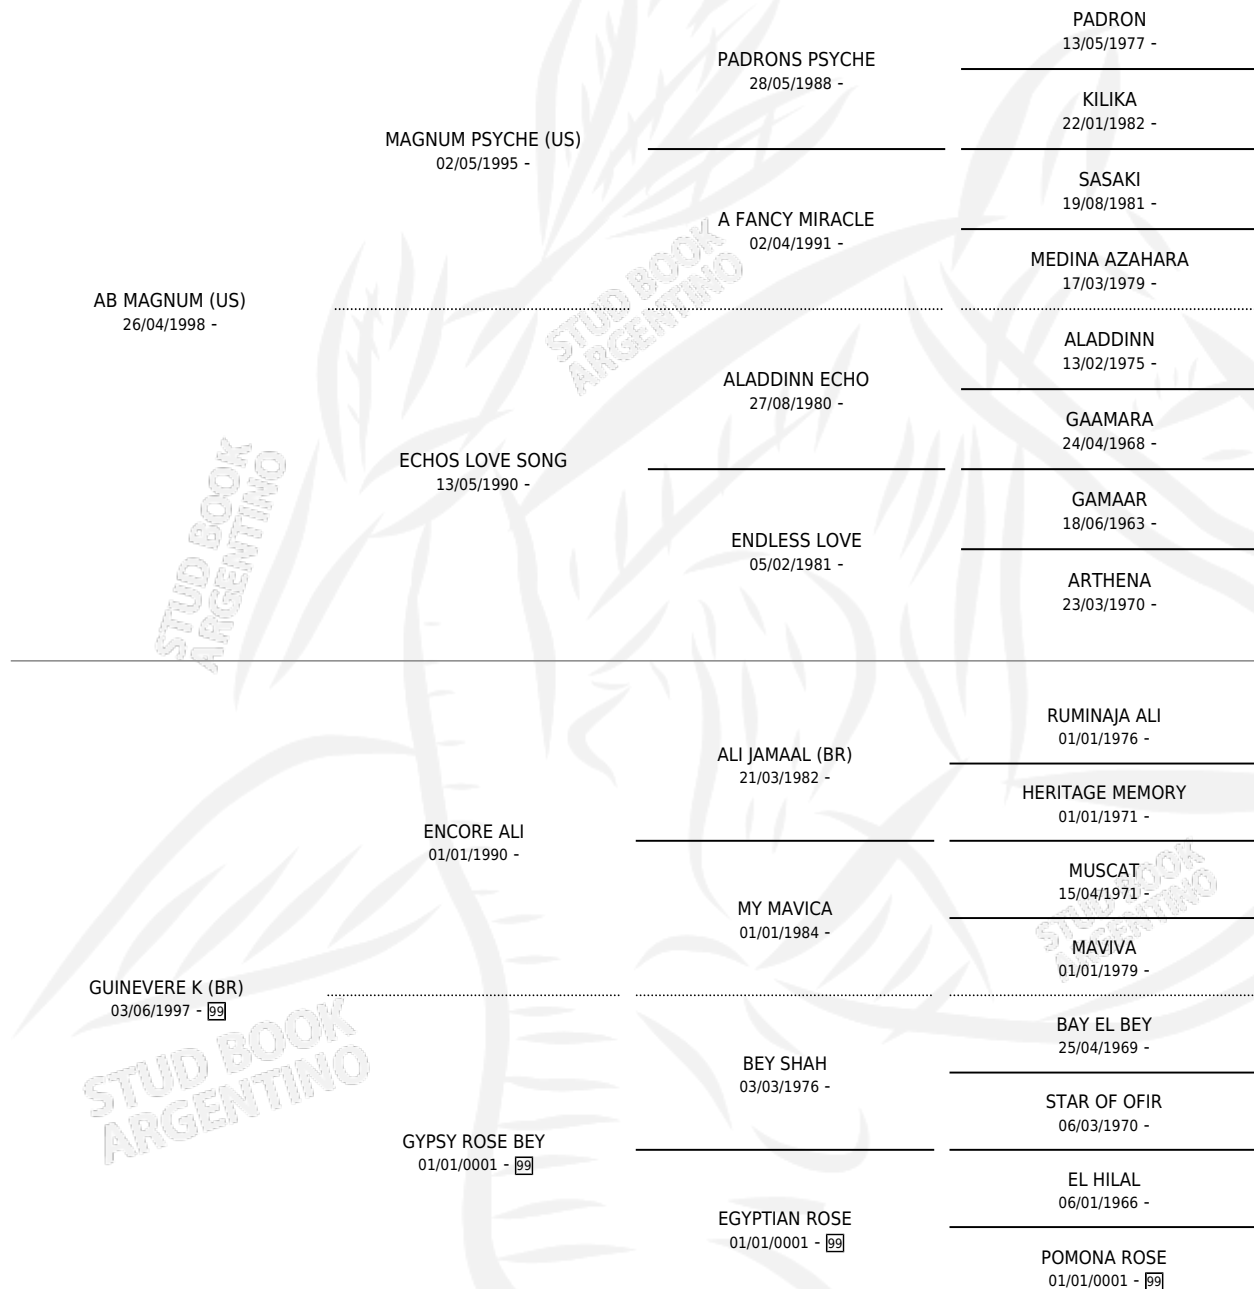

HCE MAGMURILA

por **AB MAGNUM (US)** y **GUINEVERE K (BR)** por **ENCORE ALI**

Argentina · Hembra · Zaino · AP · 17/12/2011
Familia 99 · Volumen 41

ESTADO

TIPIFICACIÓN SANGUÍNEA	X
TIPIFICACIÓN POR ADN	✓
PASAPORTE	✓
IDENTIFICACIÓN POR MICROCHIP	X
REPRODUCTOR	X

Lugar de nacimiento: Cuatro Estrellas

Criador: Cuatro Estrellas

PEDIGREE

HCE MAGMURILA

Datos oficiales del Stud Book Argentino

Documento generado el 14/05/2026

studbook.org.ar