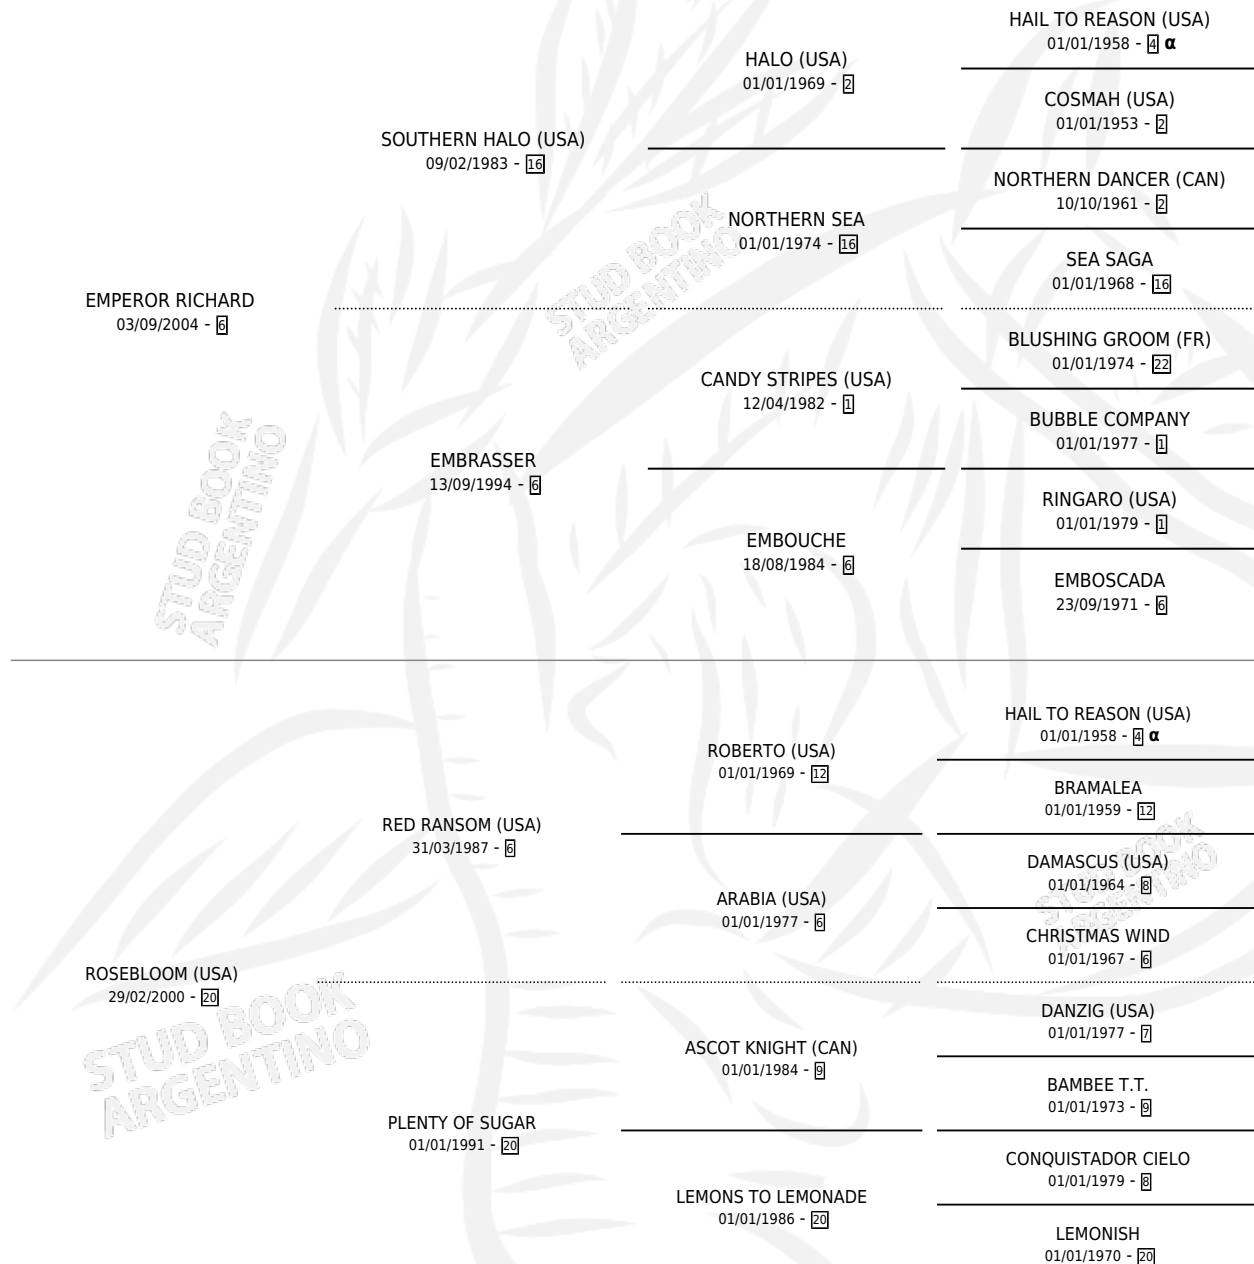

EMPEROR BLOOM

por **EMPEROR RICHARD** y **ROSEBLOOM (USA)** por **RED RANSOM (USA)**

Argentina · Macho · Zaino · SP · 22/10/2011
Familia 20-a · Volumen 41

ESTADO

TIPIFICACIÓN SANGUÍNEA	X
TIPIFICACIÓN POR ADN	✓
PASAPORTE	✓
IDENTIFICACIÓN POR MICROCHIP	✓
REPRODUCTOR	X

Lugar de nacimiento: Don Yayo
Criador: Fallow S.R.L.

PEDIGREE

INBREEDING : α

CAMPAÑA

Solo carreras oficiales de Argentina

POR EDAD

EDAD	CC	1°	2°	3°	4°	5°	NP	CLC	CLG	CLCG1	CLGG1	IMPORTE	GANANCIA / CC
3 AÑOS	1	0	0	0	0	0	1	0	0	0	0	\$0	\$0
4 AÑOS	1	0	0	0	0	0	1	0	0	0	0	\$0	\$0
5 AÑOS	2	1	0	0	0	0	1	0	0	0	0	\$40,000	\$20,000
TOTALES	4	1	0	0	0	0	3	0	0	0	0	\$40,000	\$10,000
%		25.0%	0.0%	0.0%	0.0%	0.0%	75.0%	0.0%	0.0%	0.0%	0.0%		

Ganador en Palermo - \$40,000, a los 5 años.

POR DISTANCIA

HIPODROMO	CC	1°	2°	3°	4°	5°	NP	CLC	CLG	CLCG1	CLGG1	IMPORTE
PALERMO	2	1	0	0	0	0	1	0	0	0	0	\$40,000
1000 MTS	2	1	0	0	0	0	1	0	0	0	0	\$40,000
SAN ISIDRO	2	0	0	0	0	0	2	0	0	0	0	\$0
1000 MTS	2	0	0	0	0	0	2	0	0	0	0	\$0