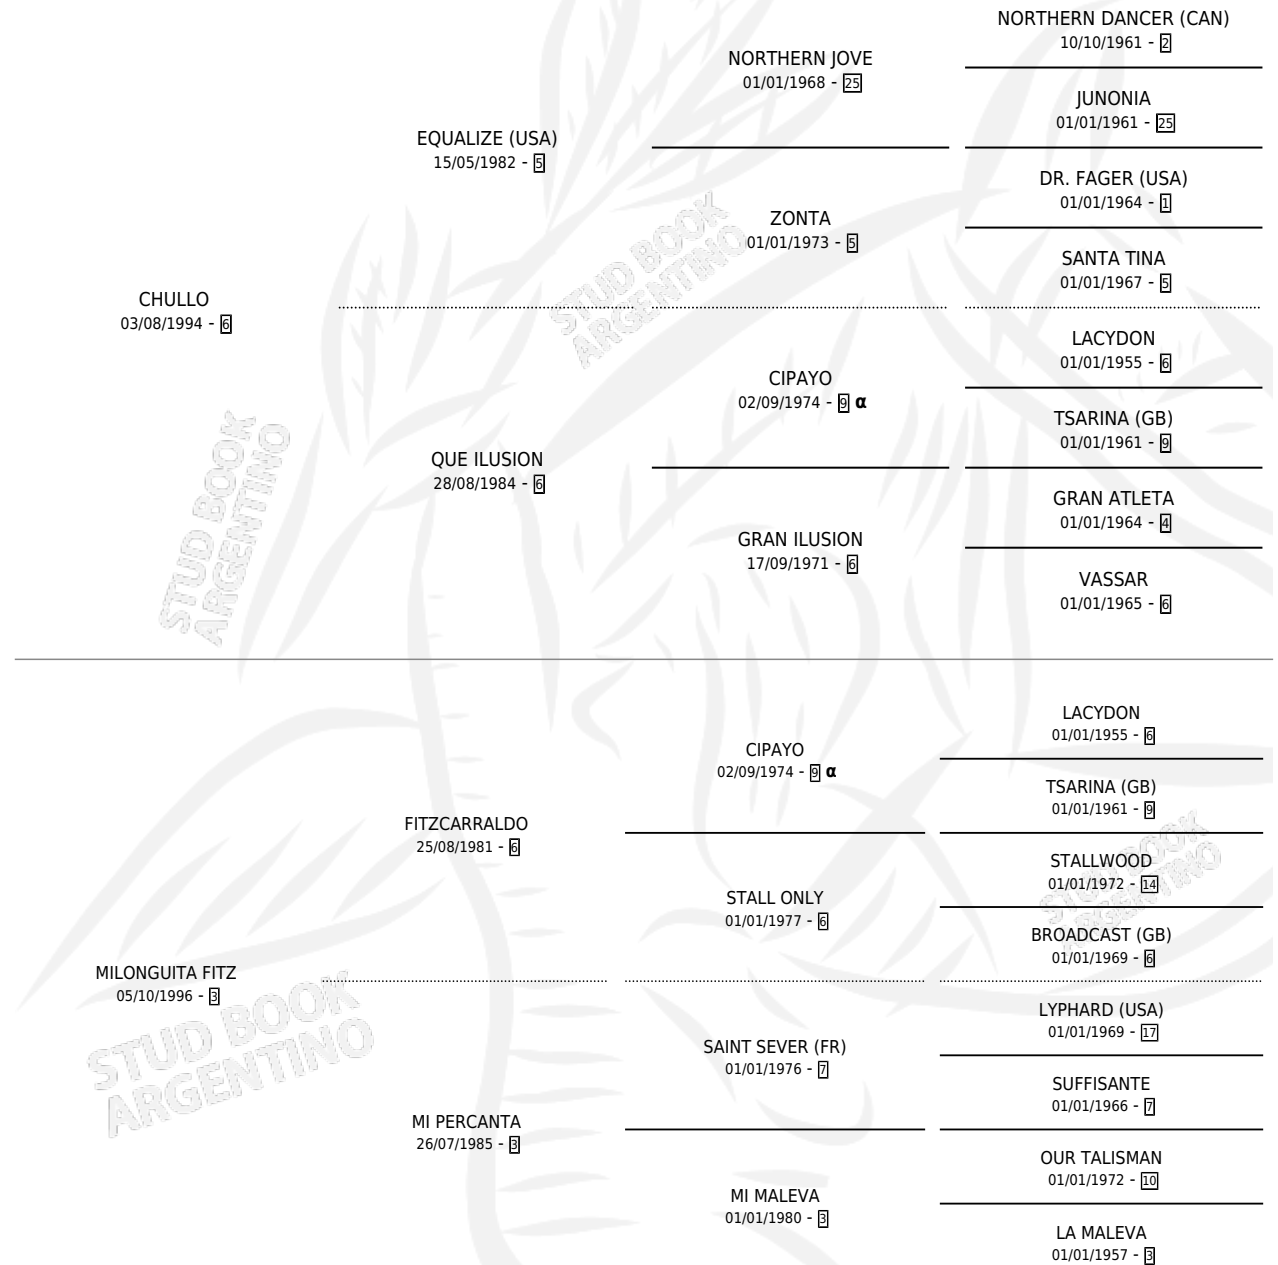

CAPITAN FITZ

por CHULLO y MILONGUITA FITZ por FITZCARRALDO

Argentina · Macho · Zaino · SP · 04/11/2011
Familia 3-h · Volumen 41

ESTADO

TIPIFICACIÓN SANGUÍNEA	X
TIPIFICACIÓN POR ADN	✓
PASAPORTE	✓
IDENTIFICACIÓN POR MICROCHIP	✓
REPRODUCTOR	X

Lugar de nacimiento: Las Casuarinas

Criador: Las Casuarinas

PEDIGREE

INBREEDING : α

CAPITAN FITZ

Datos oficiales del Stud Book Argentino

Documento generado el 04/05/2026

studbook.org.ar