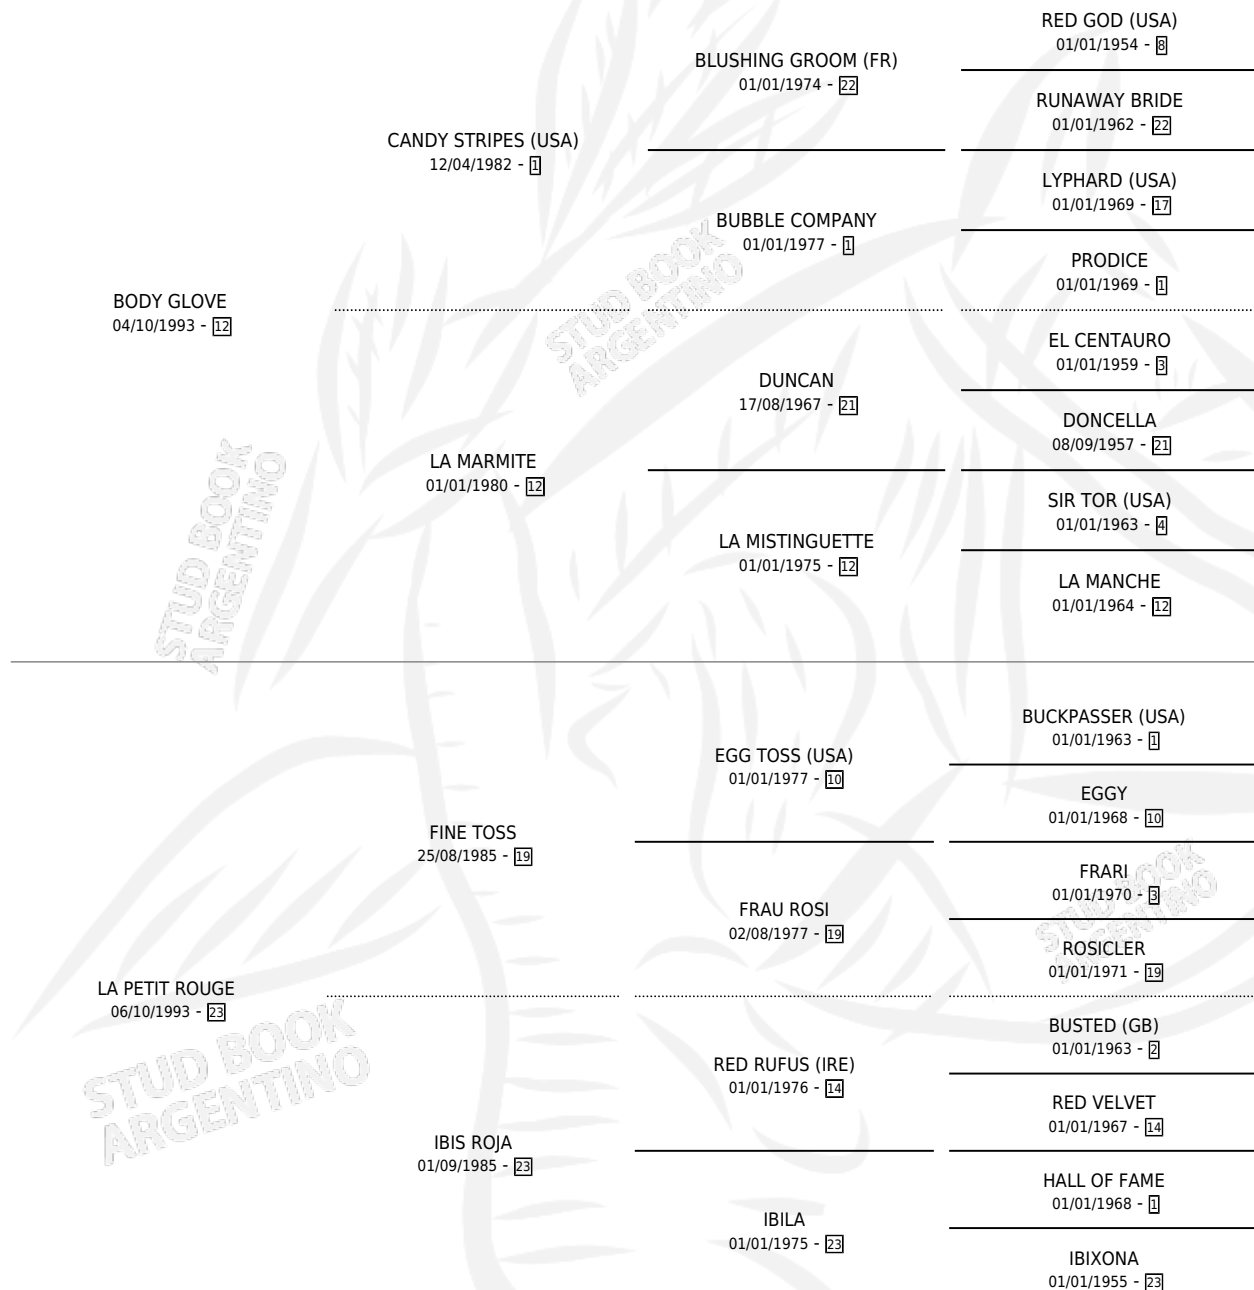

DIMELO TU

por **BODY GLOVE** y **LA PETIT ROUGE** por **FINE TOSS**

Argentina · Macho · Alazan · SP · 01/12/2011
Familia 23-a · Volumen 41

ESTADO

TIPIFICACIÓN SANGUÍNEA	X
TIPIFICACIÓN POR ADN	✓
PASAPORTE	✓
IDENTIFICACIÓN POR MICROCHIP	✓
REPRODUCTOR	X

Lugar de nacimiento: Don Yayo

Criador: Sin dato

PEDIGREE