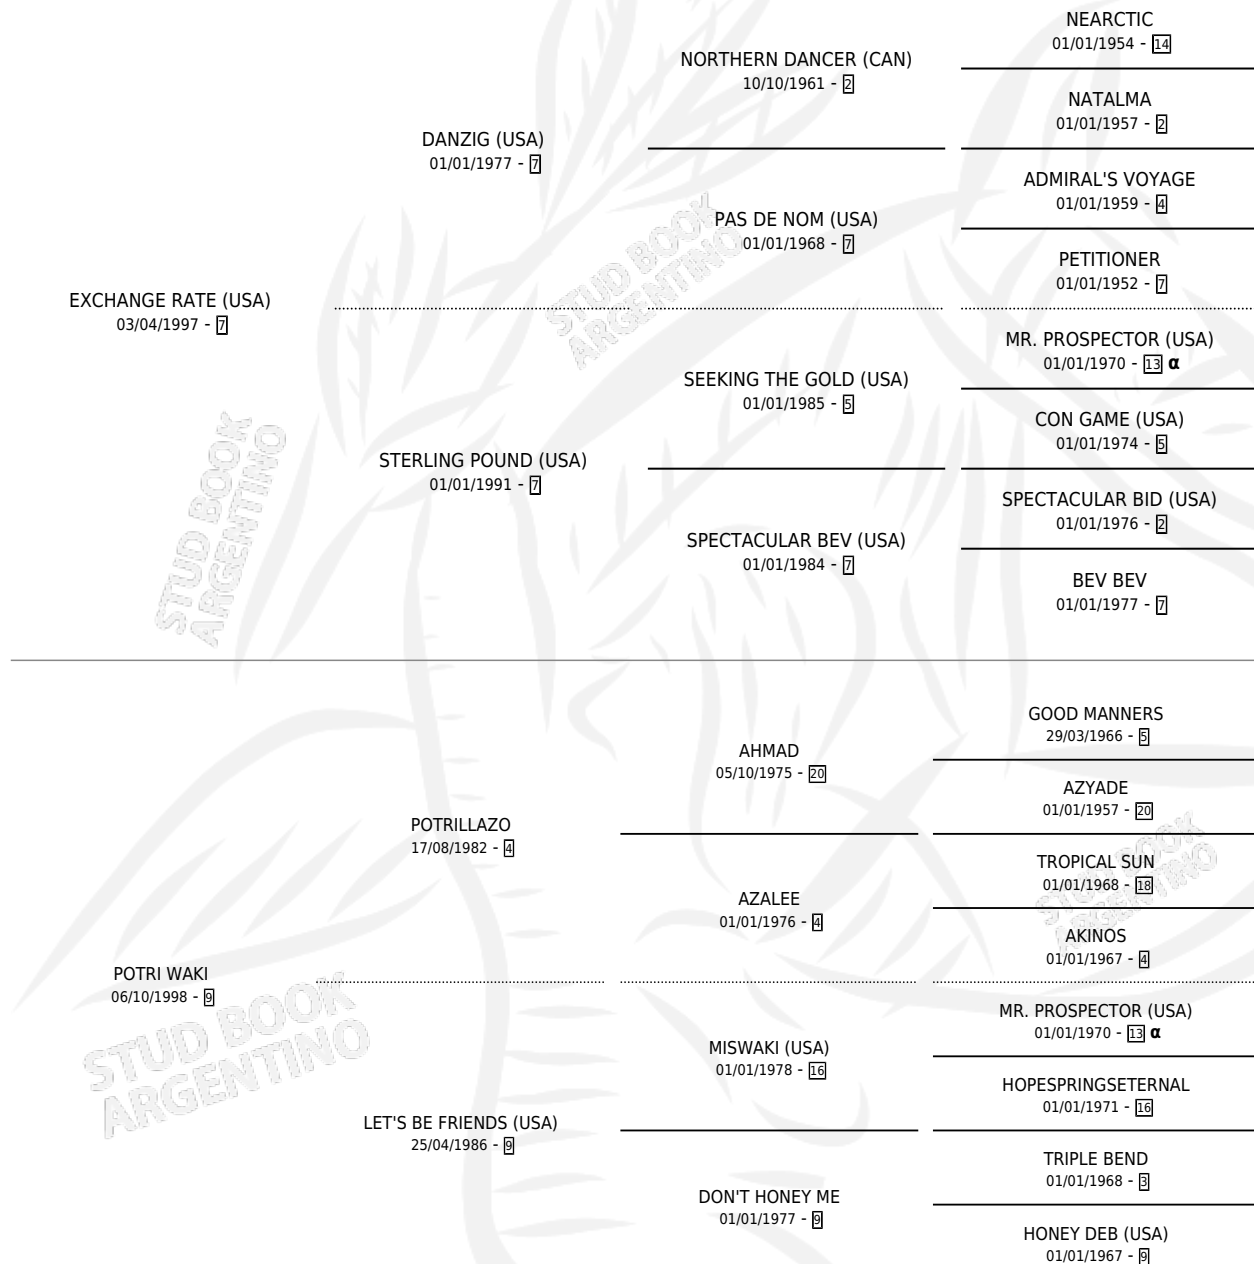

LA MONETARIA

por EXCHANGE RATE (USA) y POTRI WAKI por
POTRILLAZO

Argentina · Hembra · Alazan · SP · 14/08/2011
Familia 9-f · Volumen 41

ESTADO

TIPIFICACIÓN SANGUÍNEA	X
TIPIFICACIÓN POR ADN	X
PASAPORTE	X
IDENTIFICACIÓN POR MICROCHIP	X
REPRODUCTOR	X

Lugar de nacimiento: El Wing
Criador: El Wing

PEDIGREE

INBREEDING : α

LA MONETARIA

Datos oficiales del Stud Book Argentino

Documento generado el 11/06/2026

studbook.org.ar