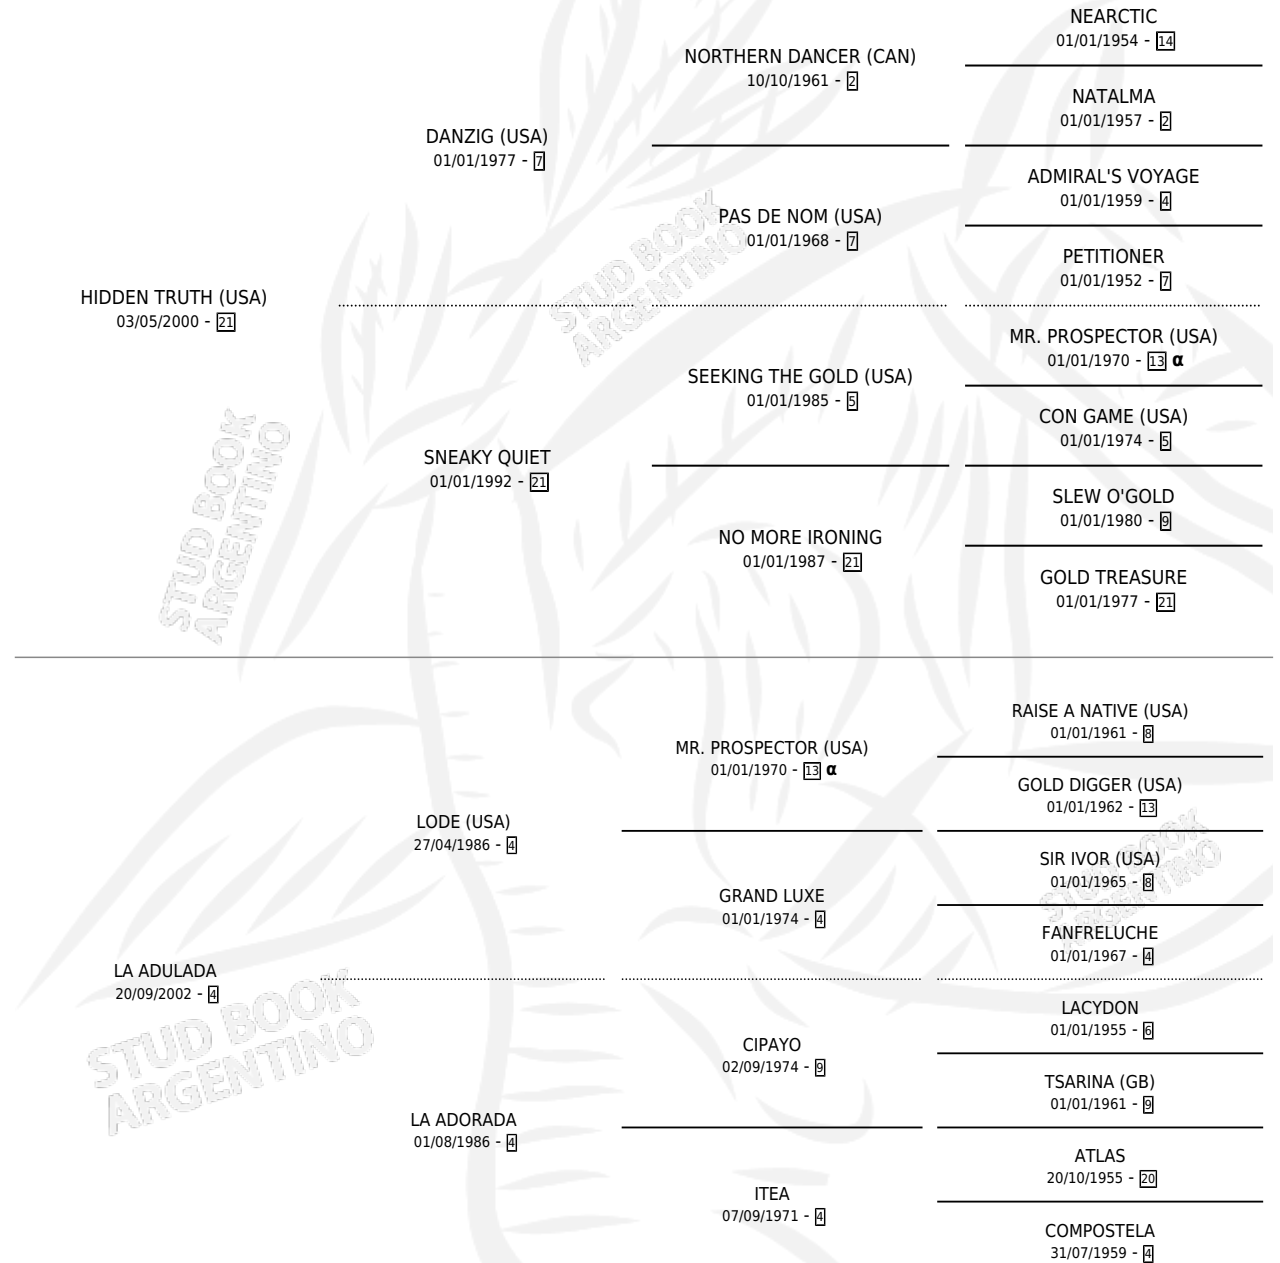

EYECTORA

por **HIDDEN TRUTH (USA)** y **LA ADULADA por LODE (USA)**

Argentina · Hembra · Zaino Colorado · SP · 23/09/2011
Familia 4-b · Volumen 41

ESTADO

TIPIFICACIÓN SANGUÍNEA	X
TIPIFICACIÓN POR ADN	✓
PASAPORTE	✓
IDENTIFICACIÓN POR MICROCHIP	✓
REPRODUCTOR	X

Lugar de nacimiento: Buenaventura

Criador: Sin dato

PEDIGREE

INBREEDING : α

CAMPAÑA

Solo carreras oficiales de Argentina

POR EDAD

EDAD	CC	1°	2°	3°	4°	5°	NP	CLC	CLG	CLCG1	CLGG1	IMPORTE	GANANCIA / CC
3 AÑOS	2	0	0	0	0	0	2	0	0	0	0	\$0	\$0
4 AÑOS	1	0	0	0	0	0	1	0	0	0	0	\$0	\$0
TOTALES	3	0	0	0	0	0	3	0	0	0	0	\$0	\$0
%		0.0%	0.0%	0.0%	0.0%	0.0%	100%	0.0%	0.0%	0.0%	0.0%		