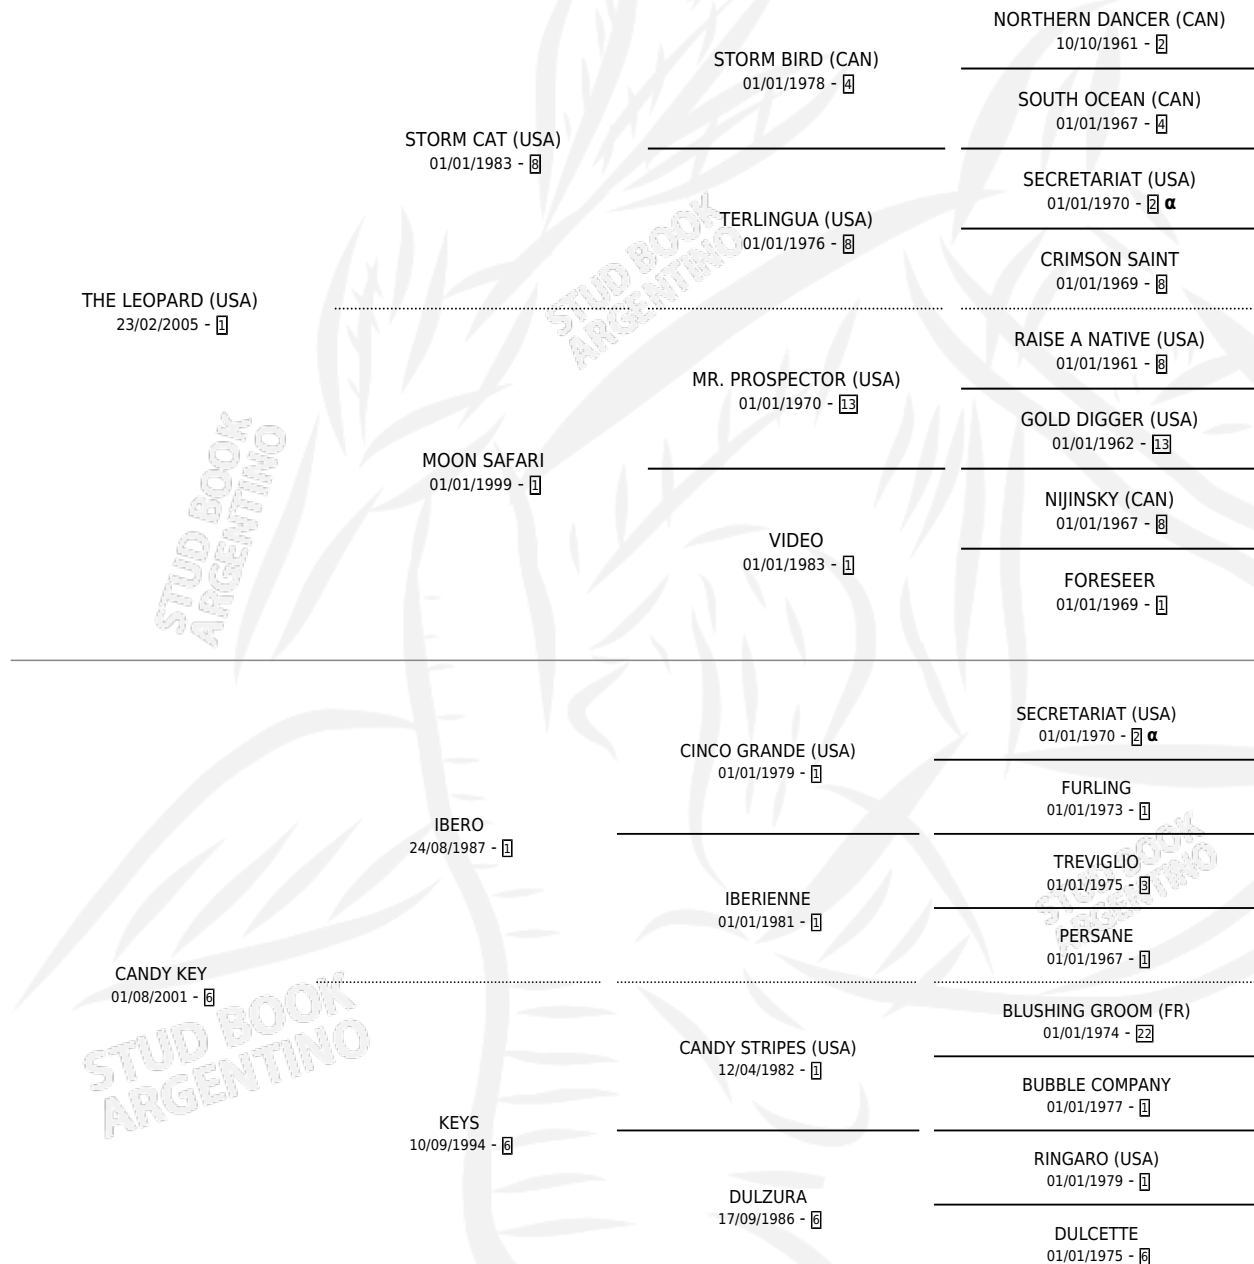

AVANTI LORETTA

por THE LEOPARD (USA) y CANDY KEY por IBERO

Argentina · Hembra · Zaino · SP · 15/11/2011
Familia 6-a · Volumen 41

ESTADO

TIPIFICACIÓN SANGUÍNEA	X
TIPIFICACIÓN POR ADN	✓
PASAPORTE	✓
IDENTIFICACIÓN POR MICROCHIP	✓
REPRODUCTOR	✓

Lugar de nacimiento: Buenaventura
Criador: Mil Novecientos Doce

PEDIGREE

INBREEDING : α