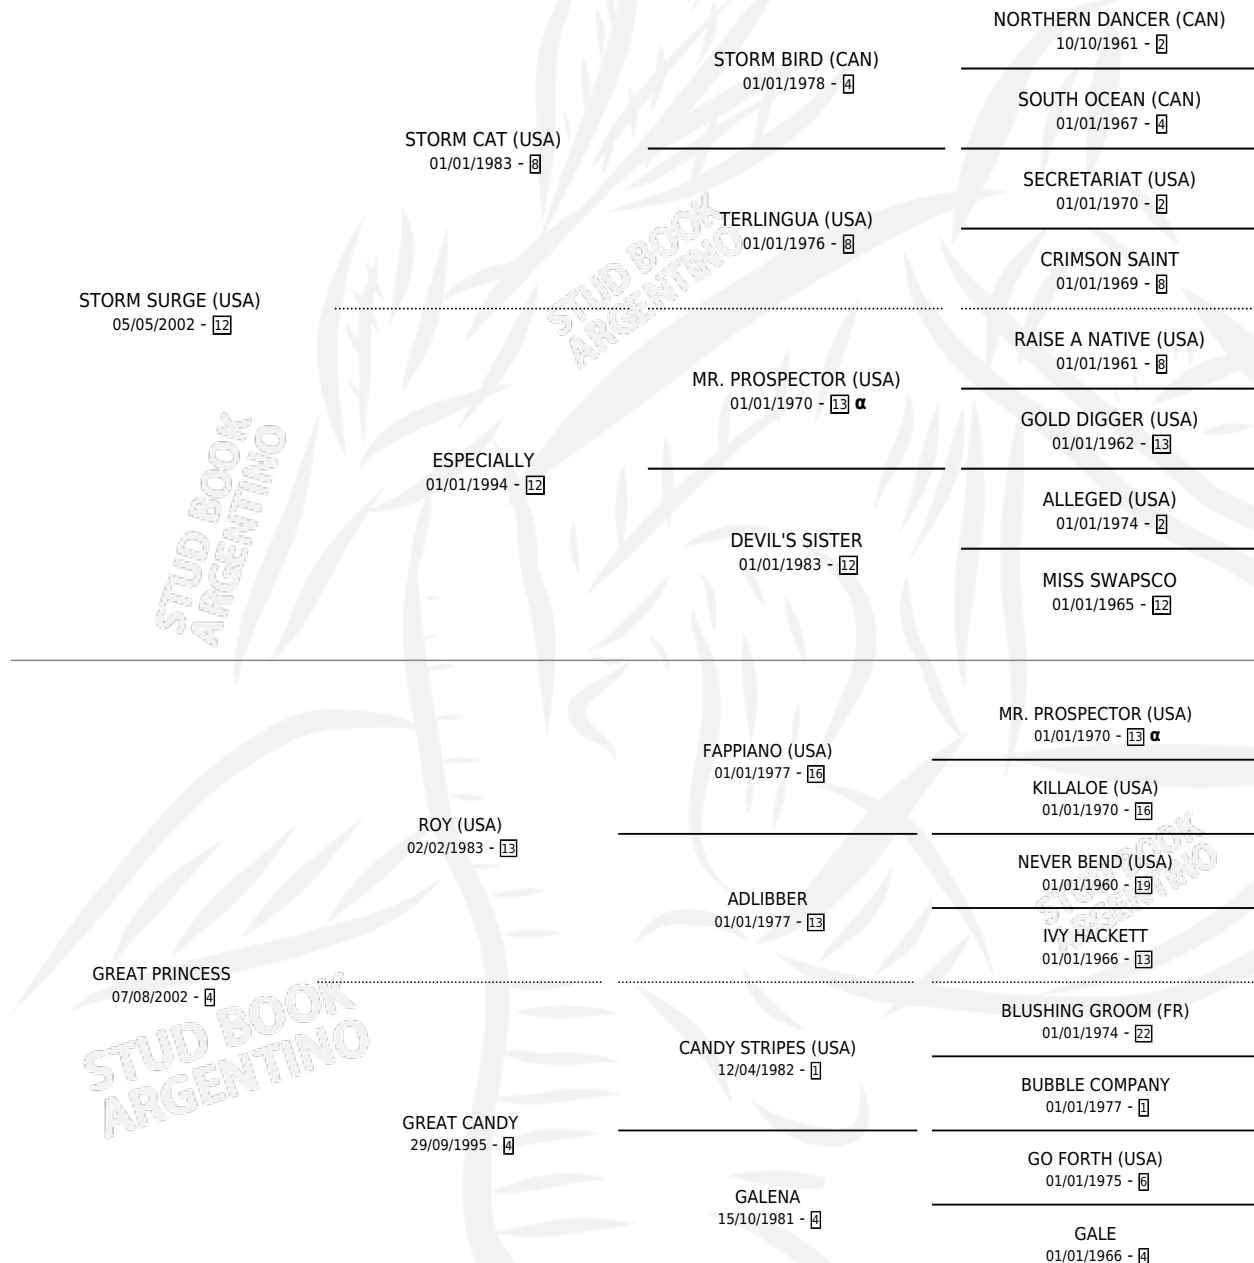

IS SHE OUT THERE

por **STORM SURGE (USA)** y **GREAT PRINCESS** por **ROY (USA)**

Argentina · Hembra · Zaino · SP · 09/10/2011
Familia 4-k · Volumen 41

ESTADO

TIPIFICACIÓN SANGUÍNEA	X
TIPIFICACIÓN POR ADN	✓
PASAPORTE	✓
IDENTIFICACIÓN POR MICROCHIP	✓
REPRODUCTOR	✓

Lugar de nacimiento: San Francisco Chico
Criador: Firmin Didot Cristina Amada

~

HIJOS

	MACHOS	HEMBRAS
1 NACIERON	0	1
1 CORRIERON	0	1
1 GANARON	0	1
0 GANADORES CL	0 GANADORES GR	0 GANADORES G1

PEDIGREE

INBREEDING : α

S

mientos 1 / Efectividad 25.00%

PADRILLO	PRODUCTO	CRIADOR	1ER SERVICIO	ÚLTIMO SERVICIO
ALGHERO	∅		13/12/2020	15/12/2020
IS SHE OUT THERE	∅		14/11/2019	14/11/2019
Datos oficiales del Stud Book Argentino	∅		27/12/2017	29/12/2017
Documento generado el 12/05/2026				
SIDNEY'S CANDY (USA) studbook.org.ar	MARIA CANDY (H A, 04/09/2016)	STA. ELENA	12/09/2015	04/10/2015