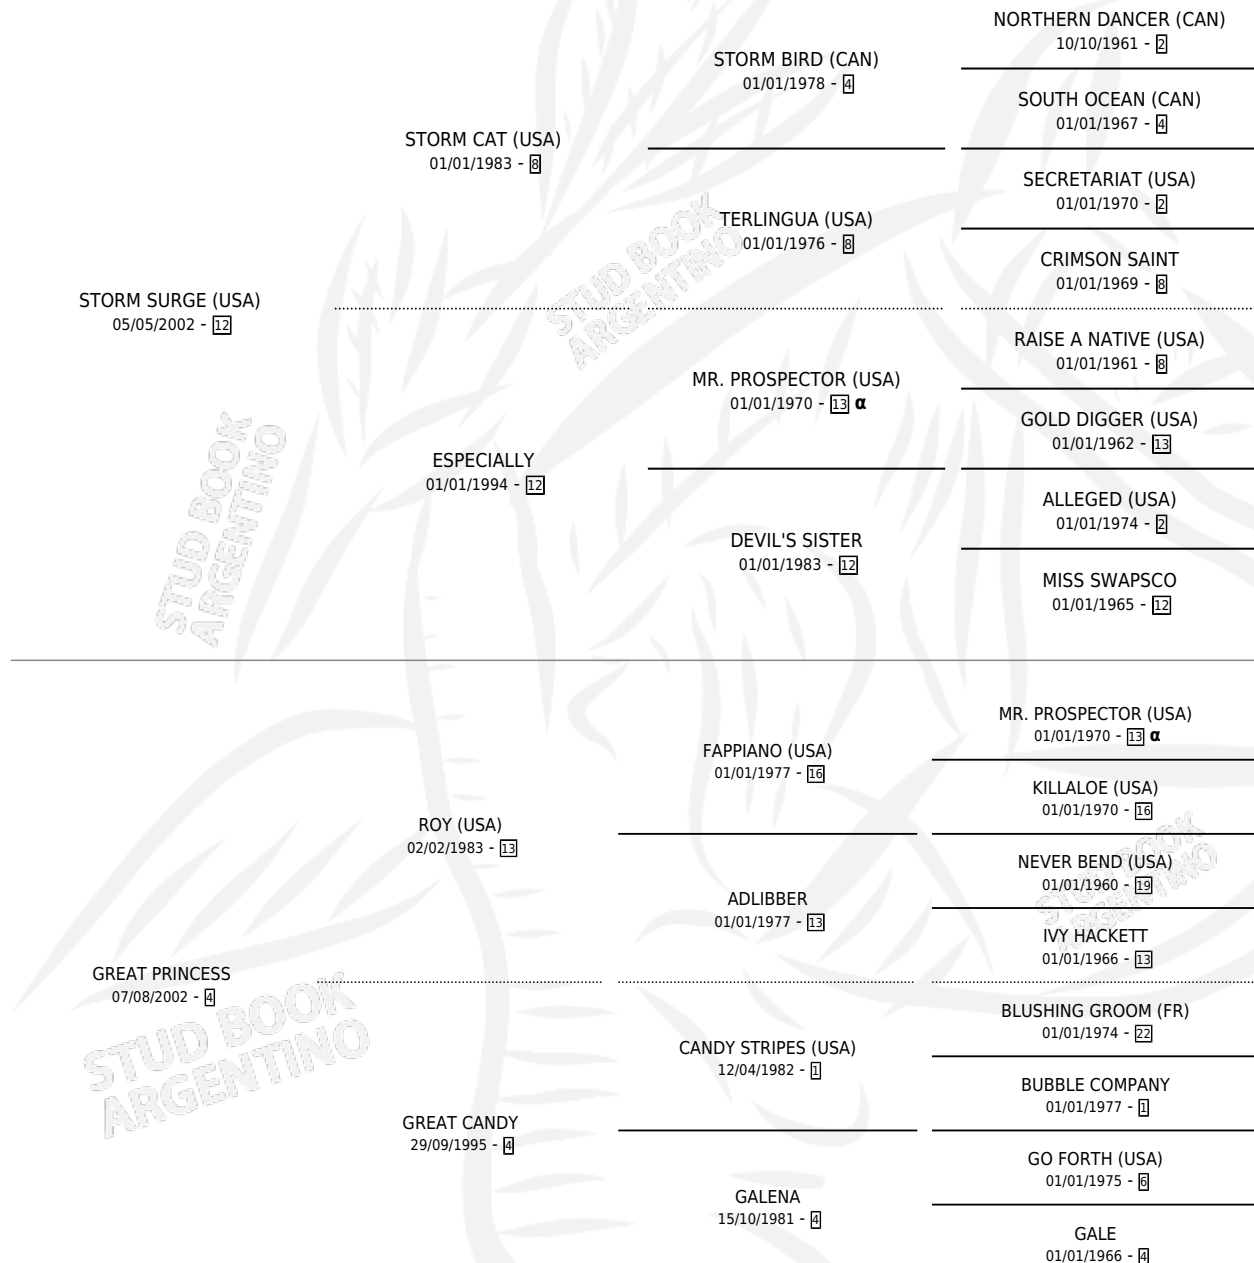

IS SHE OUT THERE

por **STORM SURGE (USA)** y **GREAT PRINCESS** por **ROY (USA)**

Argentina · Hembra · Zaino · SP · 09/10/2011
Familia 4-k · Volumen 41

ESTADO

TIPIFICACIÓN SANGUÍNEA	X
TIPIFICACIÓN POR ADN	✓
PASAPORTE	✓
IDENTIFICACIÓN POR MICROCHIP	✓
REPRODUCTOR	✓

Lugar de nacimiento: San Francisco Chico
Criador: Firmin Didot Cristina Amada

~

HIJOS

	MACHOS	HEMBRAS
1 NACIERON	0	1
1 CORRIERON	0	1
1 GANARON	0	1
0 GANADORES CL	0 GANADORES GR	0 GANADORES G1

PEDIGREE

INBREEDING : α