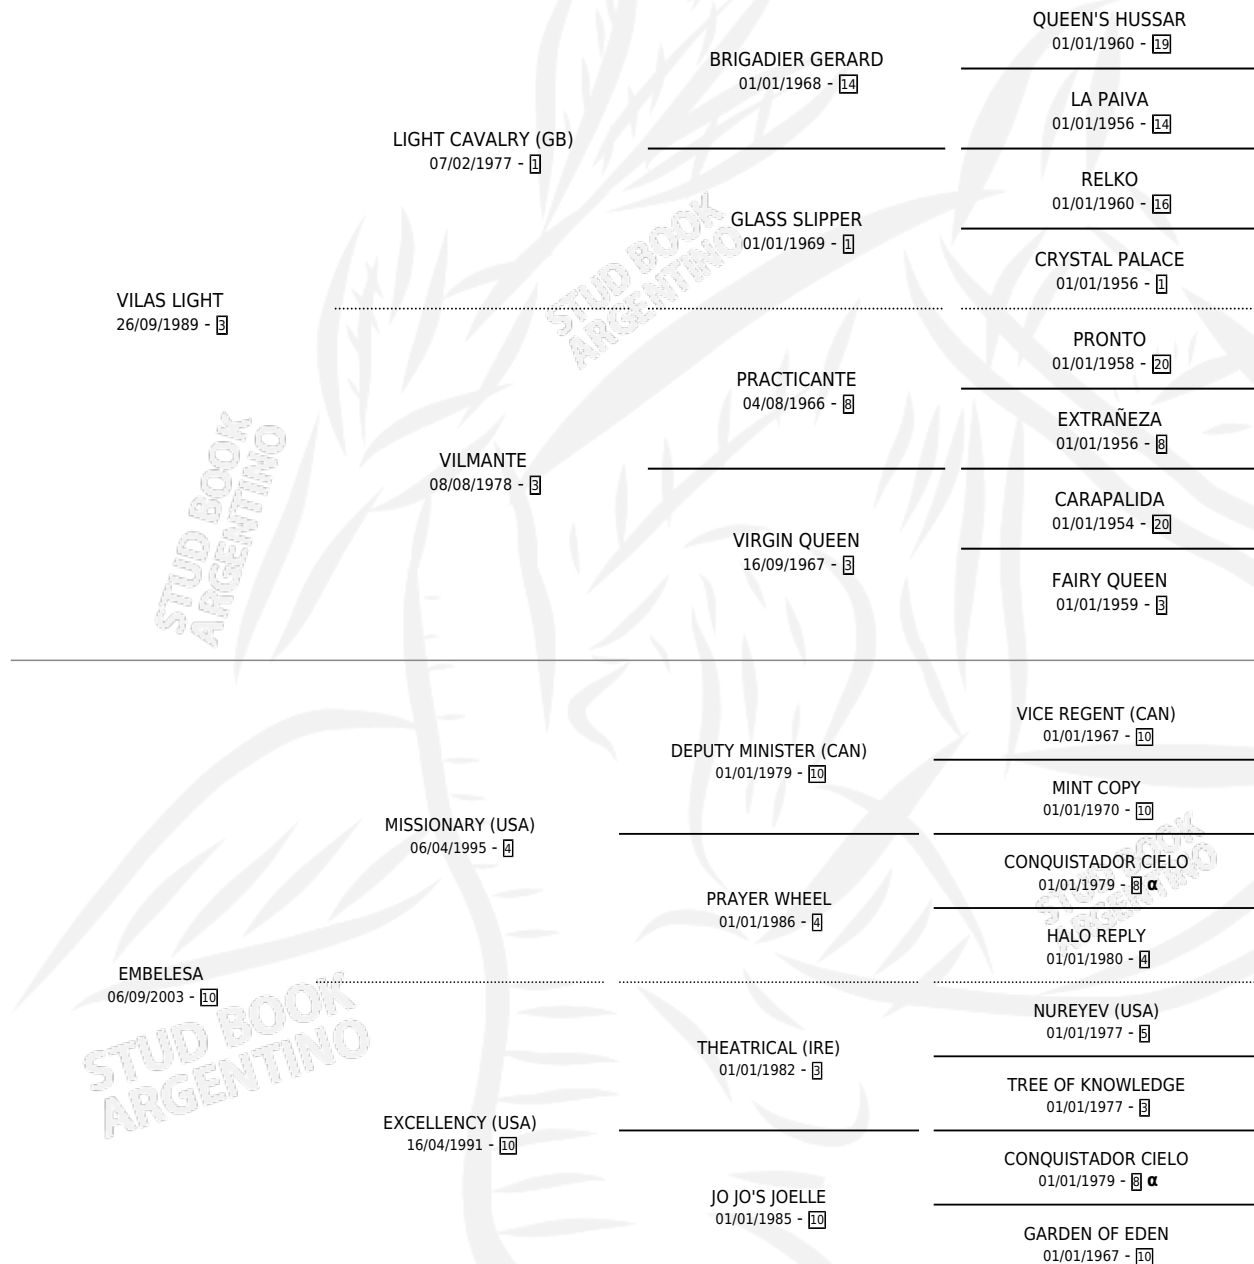

BELLA LIGHT

por VILAS LIGHT y EMBELESa por MISSIONARY (USA)

Argentina · Hembra · Alazan · SP · 14/11/2011
Familia 10-c · Volumen 41

ESTADO

TIPIFICACIÓN SANGUÍNEA	X
TIPIFICACIÓN POR ADN	X
PASAPORTE	X
IDENTIFICACIÓN POR MICROCHIP	X
REPRODUCTOR	X

Lugar de nacimiento: Los Cuatro Ases

Criador: Sin dato

PEDIGREE

INBREEDING : α

BELLA LIGHT

Datos oficiales del Stud Book Argentino

Documento generado el 03/05/2026

studbook.org.ar