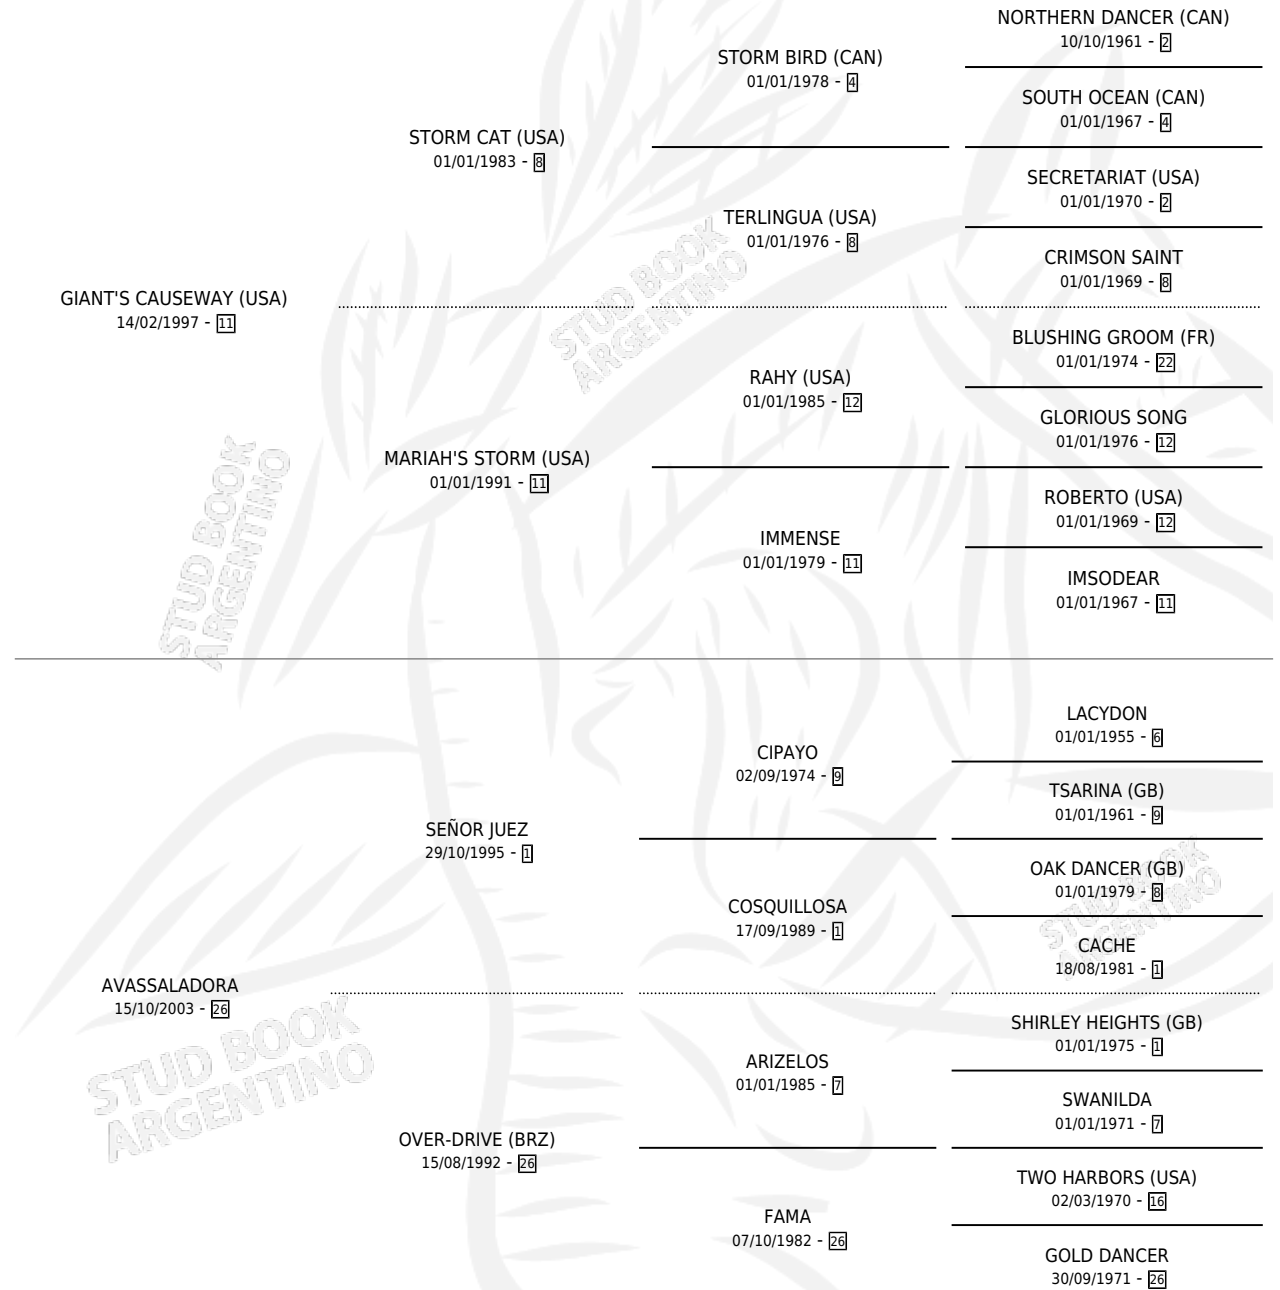

HOLOGRAFICA

por **GIANT'S CAUSEWAY (USA)** y **AVASSALADORA** por **SEÑOR JUEZ**

Argentina · Hembra · Zaino · SP · 03/11/2010
Familia 26 · Volumen 40

ESTADO

TIPIFICACIÓN SANGUÍNEA	X
TIPIFICACIÓN POR ADN	✓
PASAPORTE	✓
IDENTIFICACIÓN POR MICROCHIP	✓
REPRODUCTOR	X

Lugar de nacimiento: Chenaut
Criador: Chevalhorses S.A.

PEDIGREE

EXPORTACIÓN / IMPORTACIÓN

FECHA	MOVIMIENTO	PAÍS
05/05/2014	EXPORTADO	URUGUAY

~

CAMPAÑA

Solo carreras oficiales de Argentina

POR EDAD