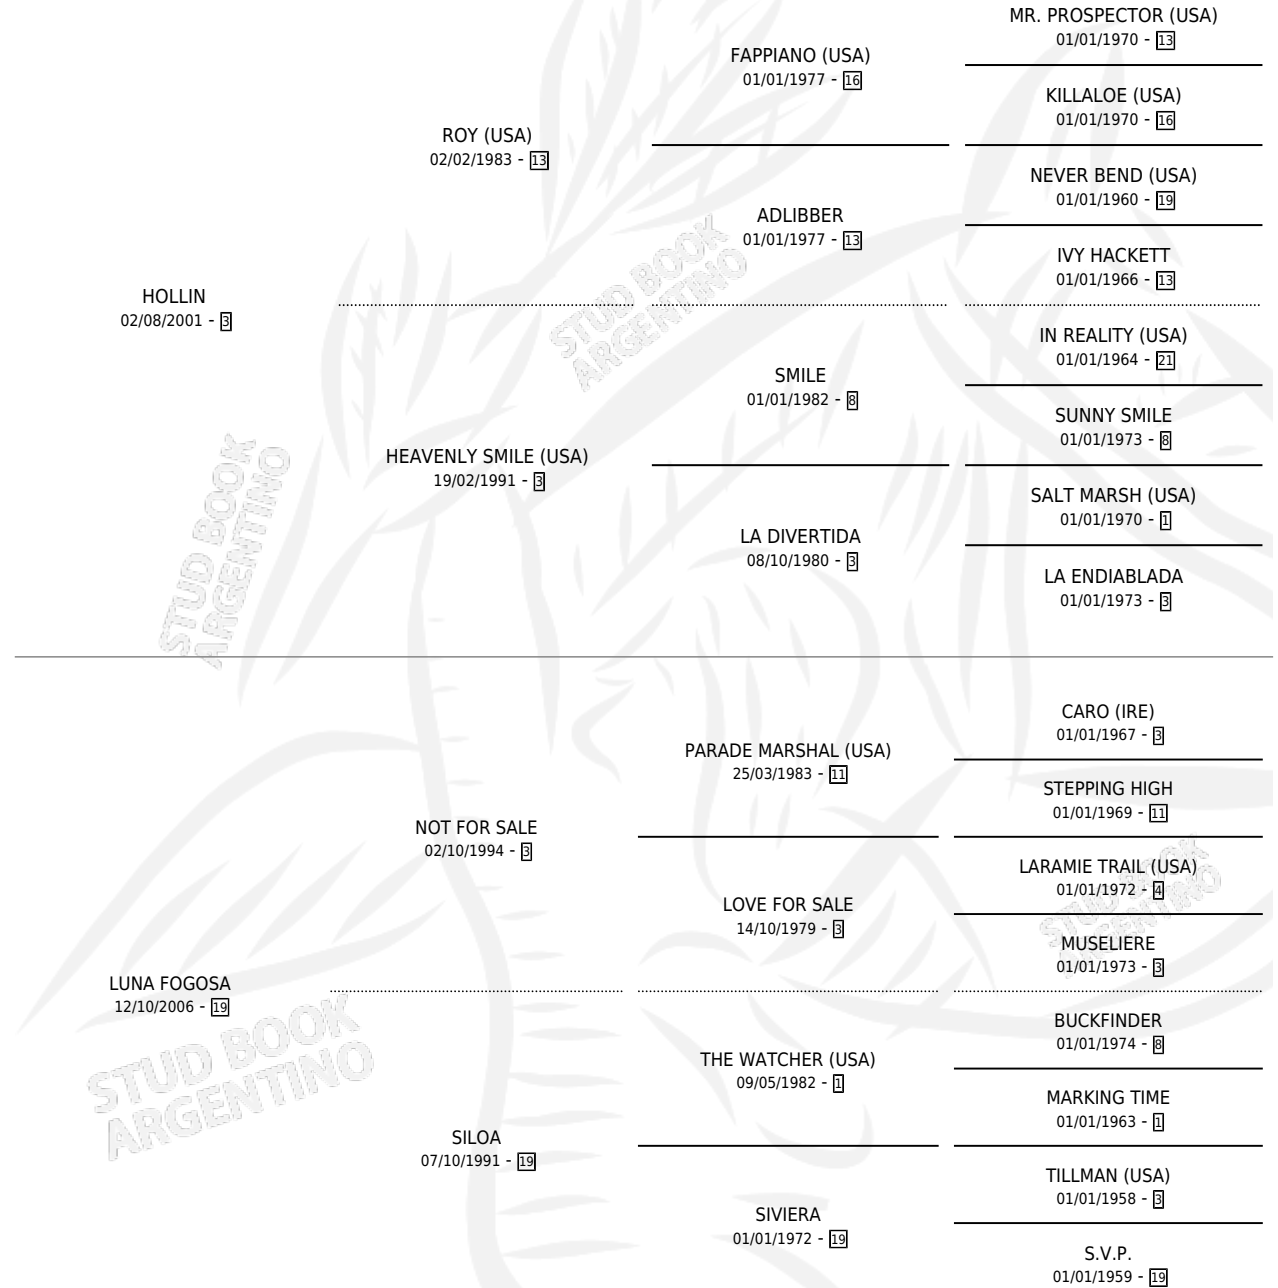

FOGOSA LLIN

por HOLLIN y LUNA FOGOSA por NOT FOR SALE

Argentina · Hembra · Zaino · SP · 16/12/2011
Familia 19 · Volumen 41

ESTADO

TIPIFICACIÓN SANGUÍNEA	X
TIPIFICACIÓN POR ADN	✓
PASAPORTE	✓
IDENTIFICACIÓN POR MICROCHIP	✓
REPRODUCTOR	X

Lugar de nacimiento: David
Criador: Peruzotti Humberto

PEDIGREE

CAMPAÑA

Solo carreras oficiales de Argentina

POR EDAD

EDAD	CC	1°	2°	3°	4°	5°	NP	CLC	CLG	CLCG1	CLGG1	IMPORTE	GANANCIA / CC
4 AÑOS	2	0	0	0	0	0	2	0	0	0	0	\$0	\$0
TOTALES	2	0	0	0	0	0	2	0	0	0	0	\$0	\$0
%		0.0%	0.0%	0.0%	0.0%	0.0%	100%	0.0%	0.0%	0.0%	0.0%		

CARRERAS

FECHA	E	HIP.	N°	O	DIST.	PREMIO	CAT.	PISTA	JOCKEY	CABALLERIZA CUIDADOR	POS.	IMPORTE	PAGO
08/09/2015	4	LPA	9	2	1000	NOTTINGHAM (3ºT)	ALW	ARENA	GAUNA DARIO ESTEBAN	PUENTE TON BACH (LP) SUBELDIA ALFREDO JESUS	12	\$0	229.30
11/08/2015	4	LPA	13	8	1100	MAY ROSE (2º TURNO)	ALW	ARENA	GAUNA DARIO ESTEBAN	PUENTE TON BACH (LP) SUBELDIA ALFREDO JESUS	10	\$0	24.10