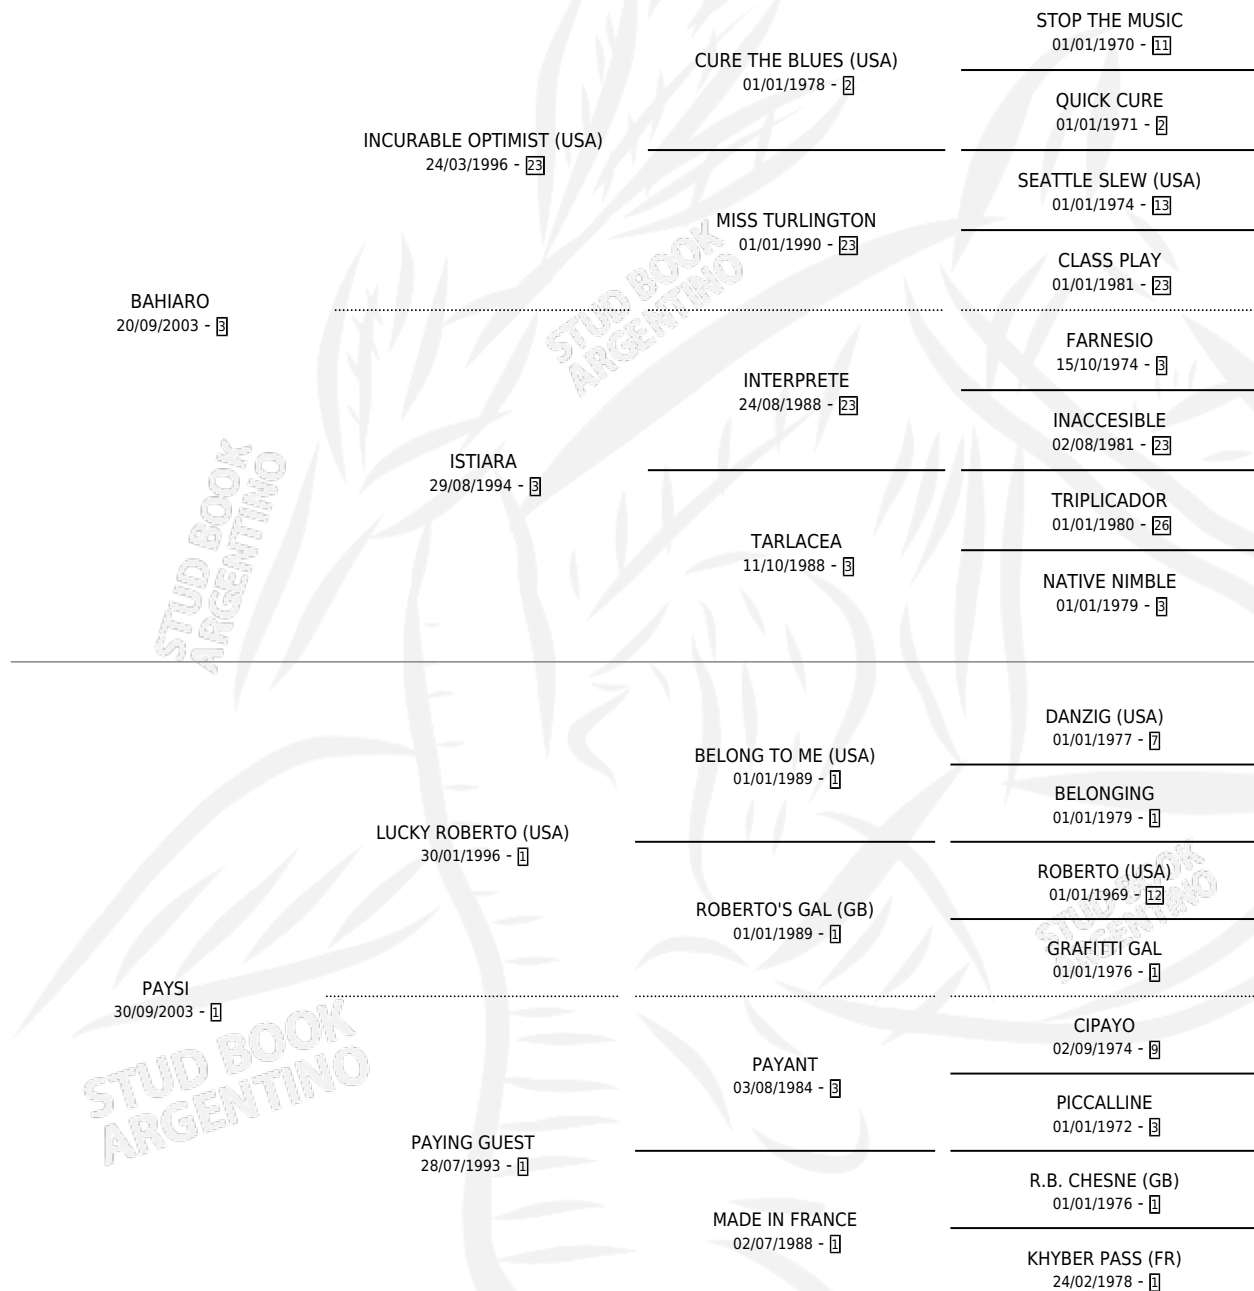

RAMIRO CEBRAL

por **BAHIARO** y **PAYSI** por **LUCKY ROBERTO (USA)**

Argentina · Macho · Zaino · SP · 25/11/2011
Familia 1-o · Volumen 41

ESTADO

TIPIFICACIÓN SANGUÍNEA	X
TIPIFICACIÓN POR ADN	✓
PASAPORTE	✓
IDENTIFICACIÓN POR MICROCHIP	✓
REPRODUCTOR	X

Lugar de nacimiento: Santa Sofia

Criador: Block Marcelo Nicolas

PEDIGREE

CAMPAÑA

Solo carreras oficiales de Argentina

POR EDAD

EDAD	CC	1°	2°	3°	4°	5°	NP	CLC	CLG	CLCG1	CLGG1	IMPORTE	GANANCIA / CC
3 AÑOS	1	0	0	0	0	0	1	0	0	0	0	\$0	\$0
4 AÑOS	6	1	0	1	1	2	1	0	0	0	0	\$83,520	\$13,920
5 AÑOS	6	0	1	0	1	0	4	0	0	0	0	\$25,600	\$4,267
8 AÑOS	3	0	0	0	1	0	2	0	0	0	0	\$8,500	\$2,833
TOTALES	16	1	1	1	3	2	8	0	0	0	0	\$117,620	\$7,351
%		6.3%	6.3%	6.3%	18.8%	12.5%	50.0%	0.0%	0.0%	0.0%	0.0%		