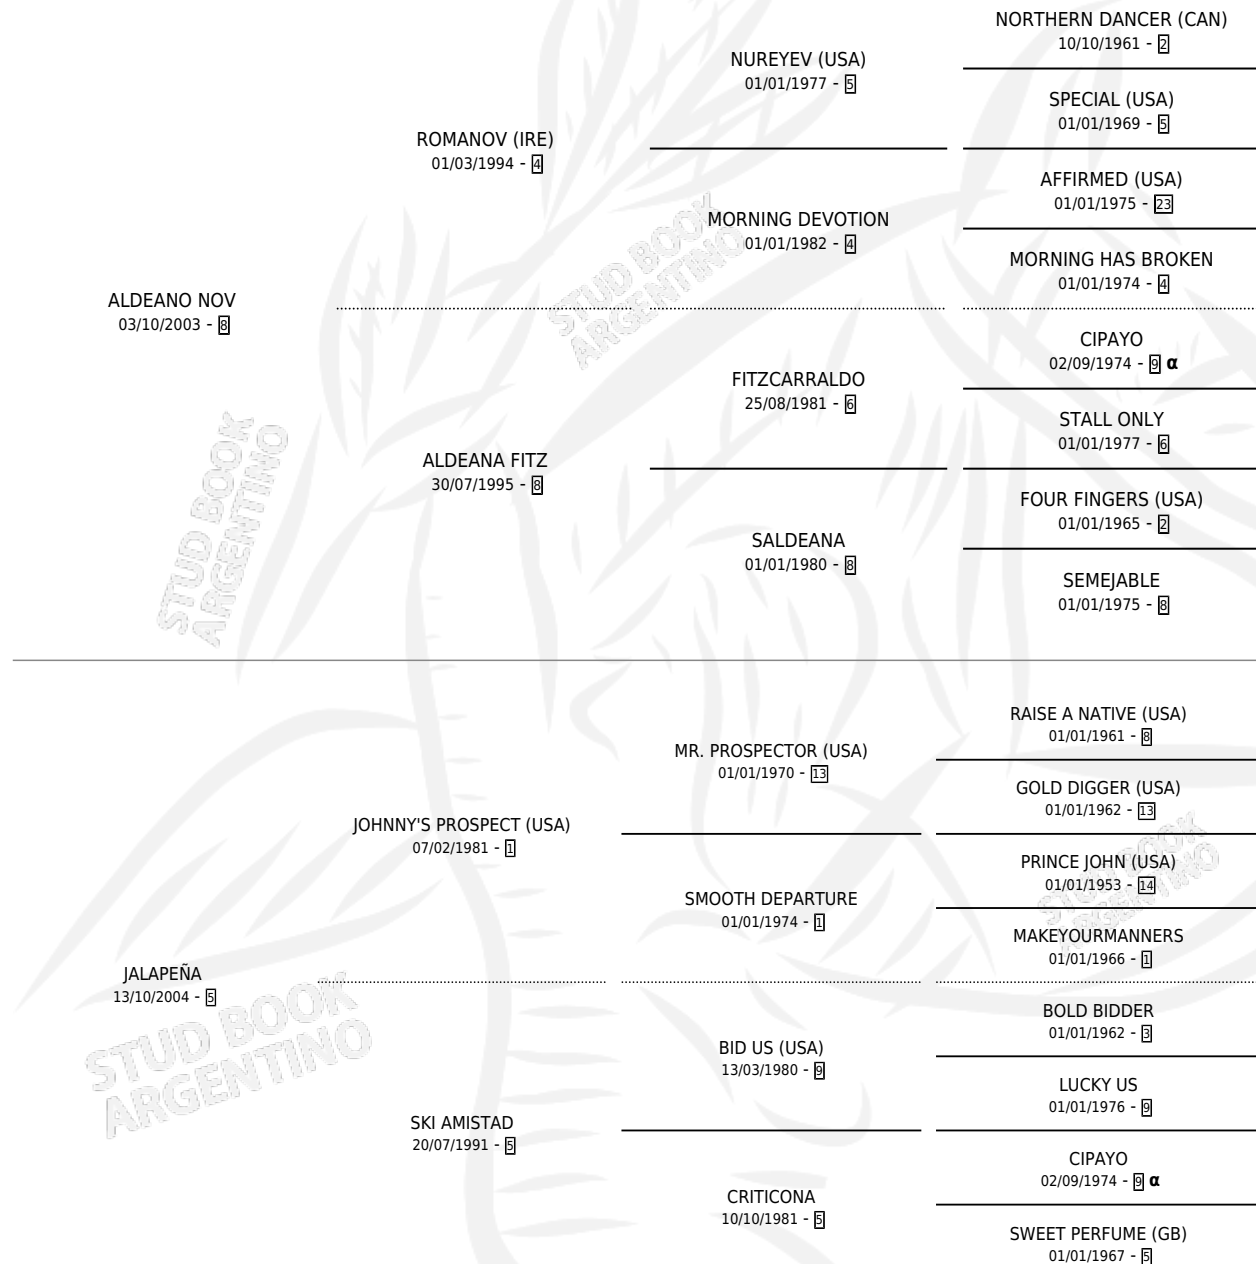

JUICIOSA AL

por ALDEANO NOV y JALAPEÑA por JOHNNY'S PROSPECT (USA)

Argentina · Hembra · Alazan · SP · 17/11/2011
Familia 5-h · Volumen 41

ESTADO

TIPIFICACIÓN SANGUÍNEA	X
TIPIFICACIÓN POR ADN	X
PASAPORTE	X
IDENTIFICACIÓN POR MICROCHIP	X
REPRODUCTOR	X

Lugar de nacimiento: Las Cuatro Reinas
Criador: Las Cuatro Reinas

PEDIGREE

INBREEDING : α

JUICIOSA AL

Datos oficiales del Stud Book Argentino

Documento generado el 07/05/2026

studbook.org.ar