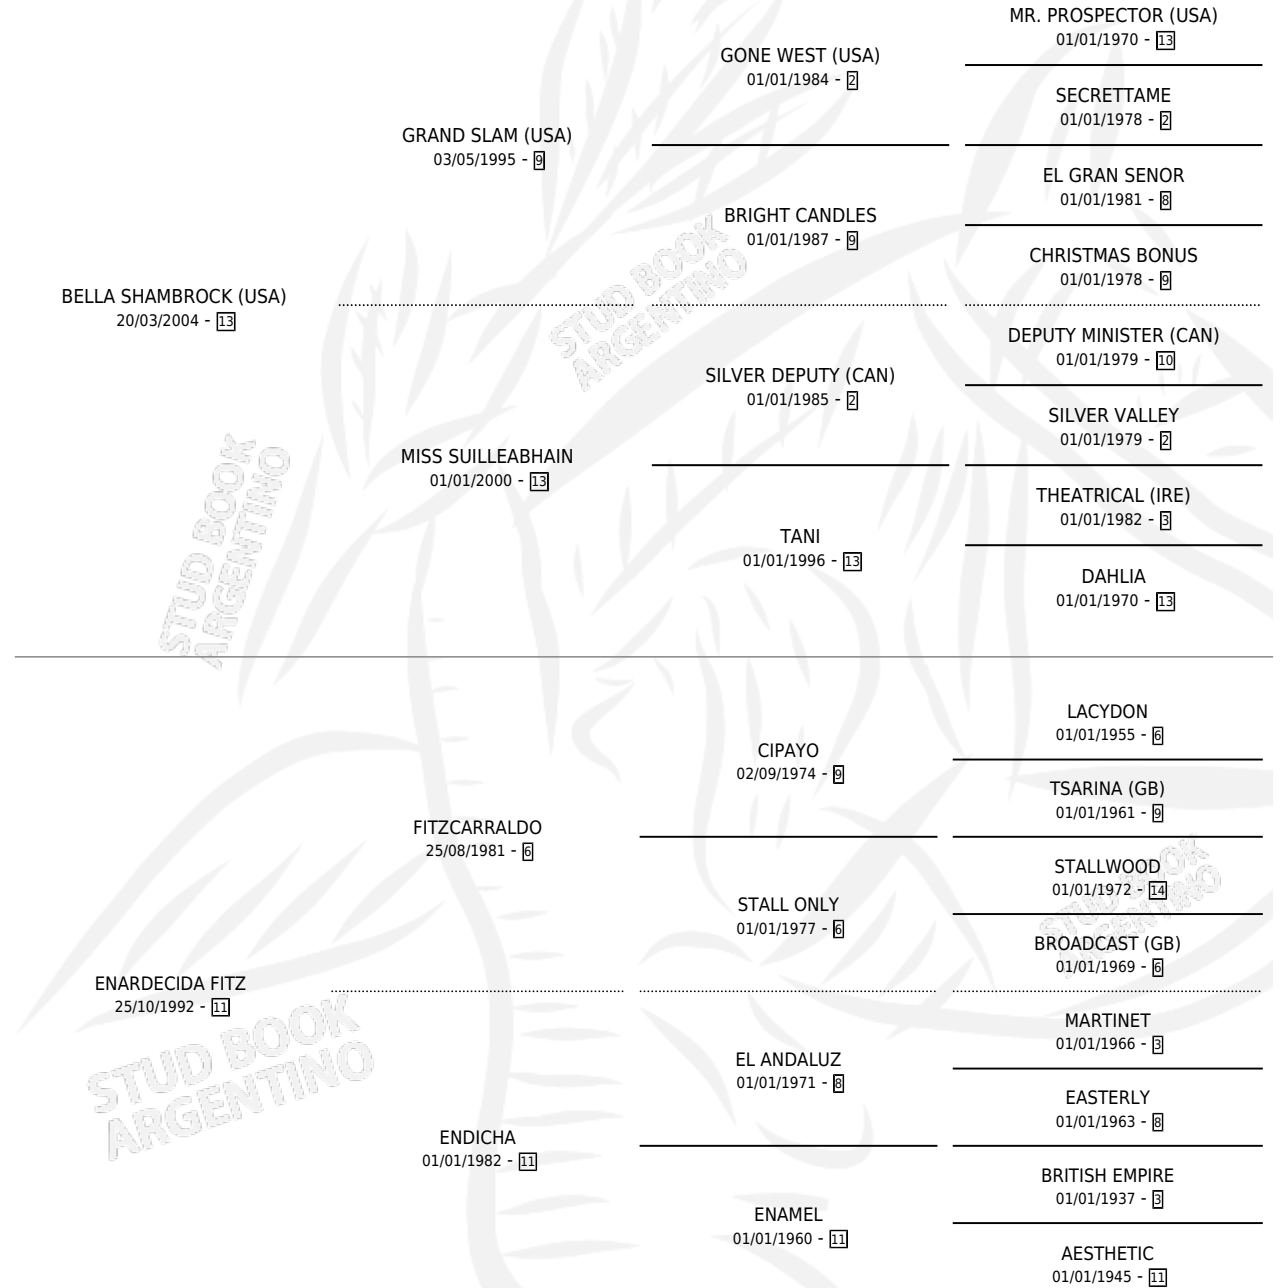

BELLA ENARDECIDA

por BELLA SHAMBROCK (USA) y ENARDECIDA FITZ por FITZCARRALDO

Argentina · Hembra · Zaino · SP · 06/10/2011
Familia 11-a · Volumen 41

ESTADO

TIPIFICACIÓN SANGUÍNEA	X
TIPIFICACIÓN POR ADN	X
PASAPORTE	X
IDENTIFICACIÓN POR MICROCHIP	X
REPRODUCTOR	X

Lugar de nacimiento: Las Camelias
Criador: Mazzocchi Ignacio

PEDIGREE