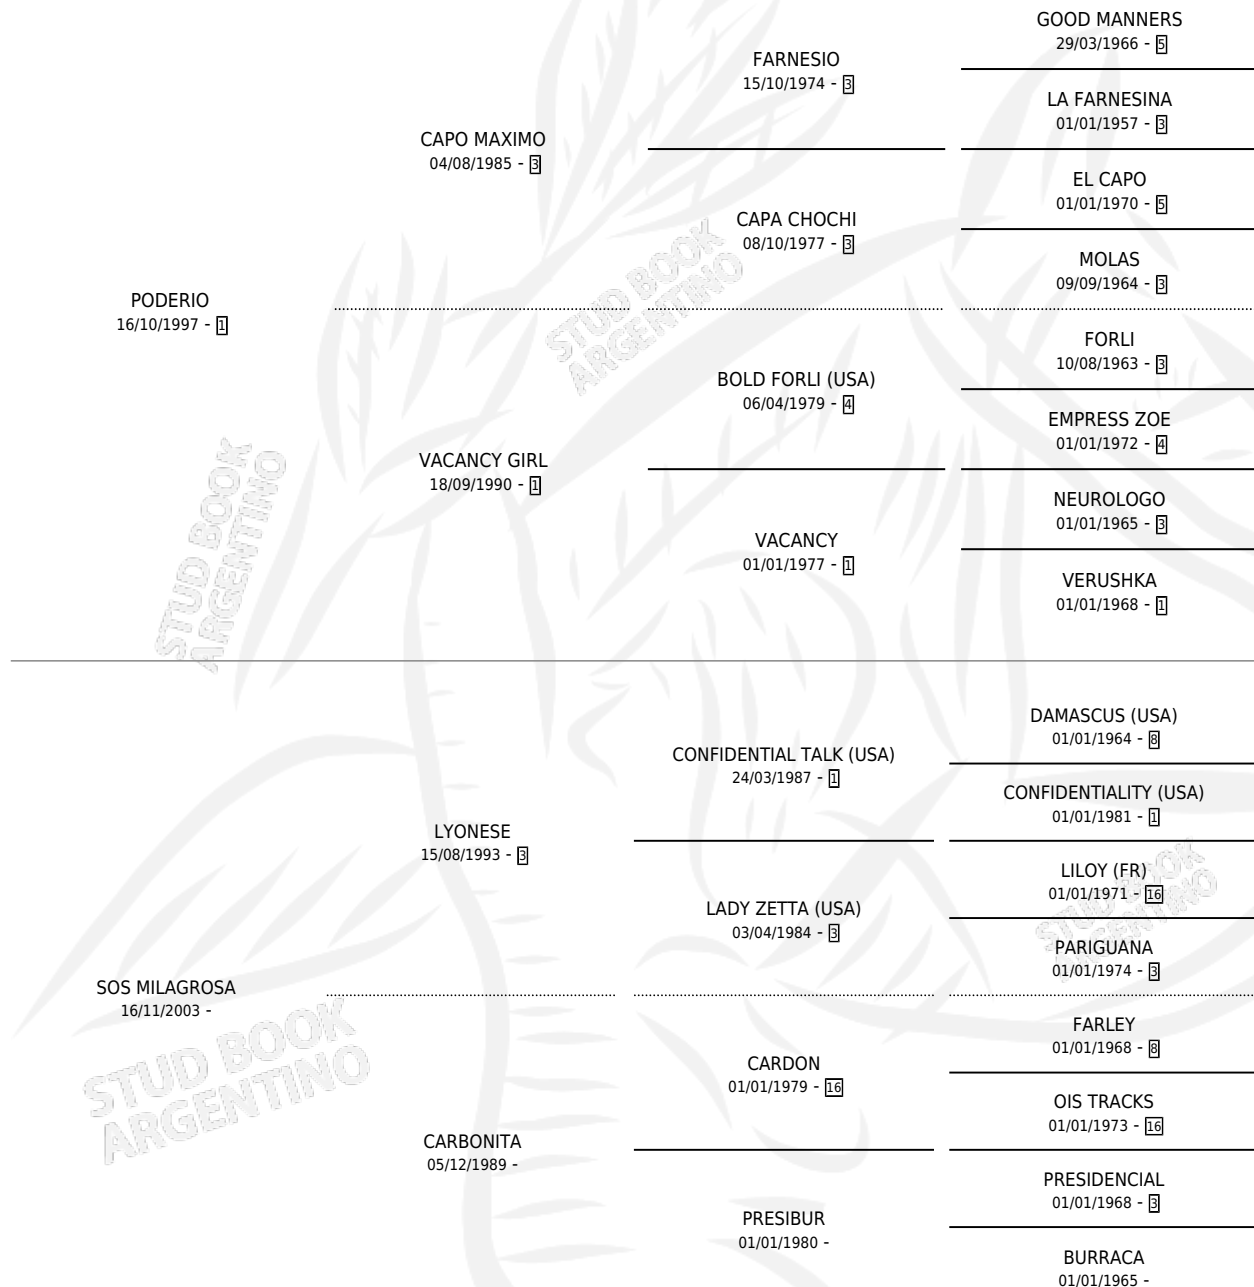

DOÑA ASUNTA

por PODERIO y SOS MILAGROSA por LYONESE

Argentina · Hembra · Zaino · SP · 19/11/2011
Familia · Volumen 41

ESTADO

TIPIFICACIÓN SANGUÍNEA	X
TIPIFICACIÓN POR ADN	✓
PASAPORTE	✓
IDENTIFICACIÓN POR MICROCHIP	✓
REPRODUCTOR	X

Lugar de nacimiento: San Leonardo
Criador: San Leonardo

PEDIGREE

DOÑA ASUNTA

Datos oficiales del Stud Book Argentino

Documento generado el 05/05/2026

studbook.org.ar