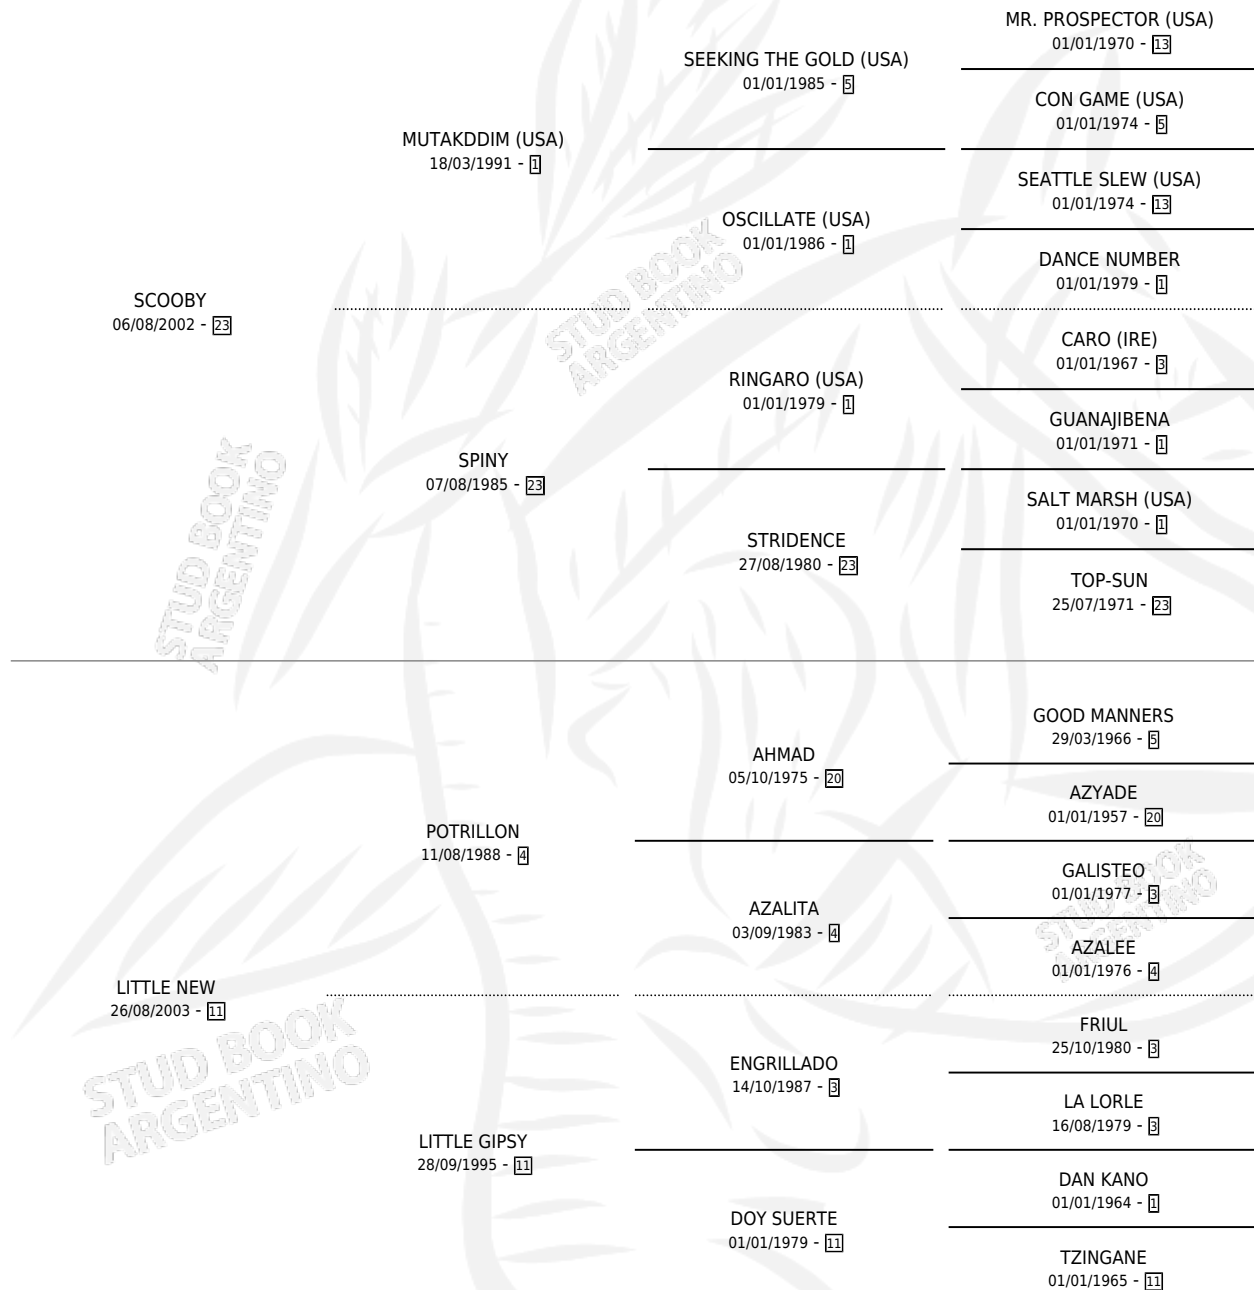

EL GORGOGERO

por **SCOOBY** y **LITTLE NEW** por **POTRILLON**

Argentina · Macho · Alazan · SP · 27/11/2011
Familia 11 · Volumen 41

ESTADO

TIPIFICACIÓN SANGUÍNEA	X
TIPIFICACIÓN POR ADN	✓
PASAPORTE	✓
IDENTIFICACIÓN POR MICROCHIP	✓
REPRODUCTOR	X

Lugar de nacimiento: La Virinia

Criador: La Virinia

PEDIGREE