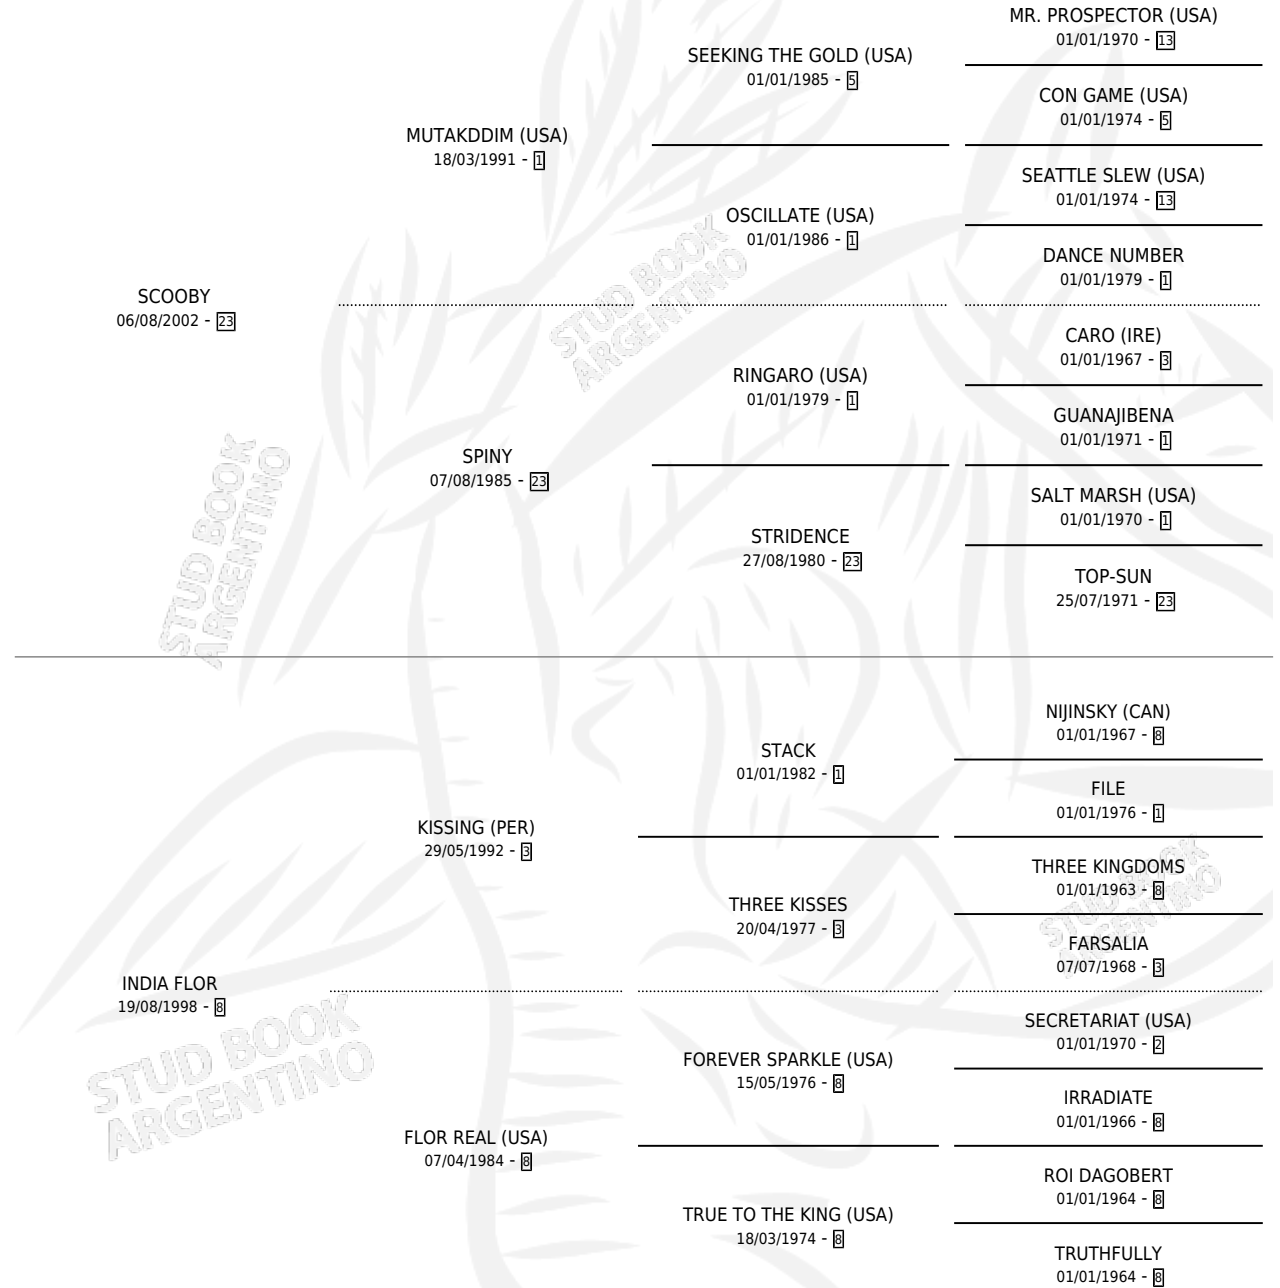

INDIO SCOOPY

por SCOOPY y INDIA FLOR por KISSING (PER)

Argentina · Macho · Alazan · SP · 28/11/2011
Familia 8-c · Volumen 41

ESTADO

TIPIFICACIÓN SANGUÍNEA	X
TIPIFICACIÓN POR ADN	✓
PASAPORTE	X
IDENTIFICACIÓN POR MICROCHIP	✓
REPRODUCTOR	X

Lugar de nacimiento: La Virginia
Criador: Avilez Salas Oswaldo Antonio

PEDIGREE

INDIO SCOOPY

Datos oficiales del Stud Book Argentino

Documento generado el 02/05/2026

studbook.org.ar