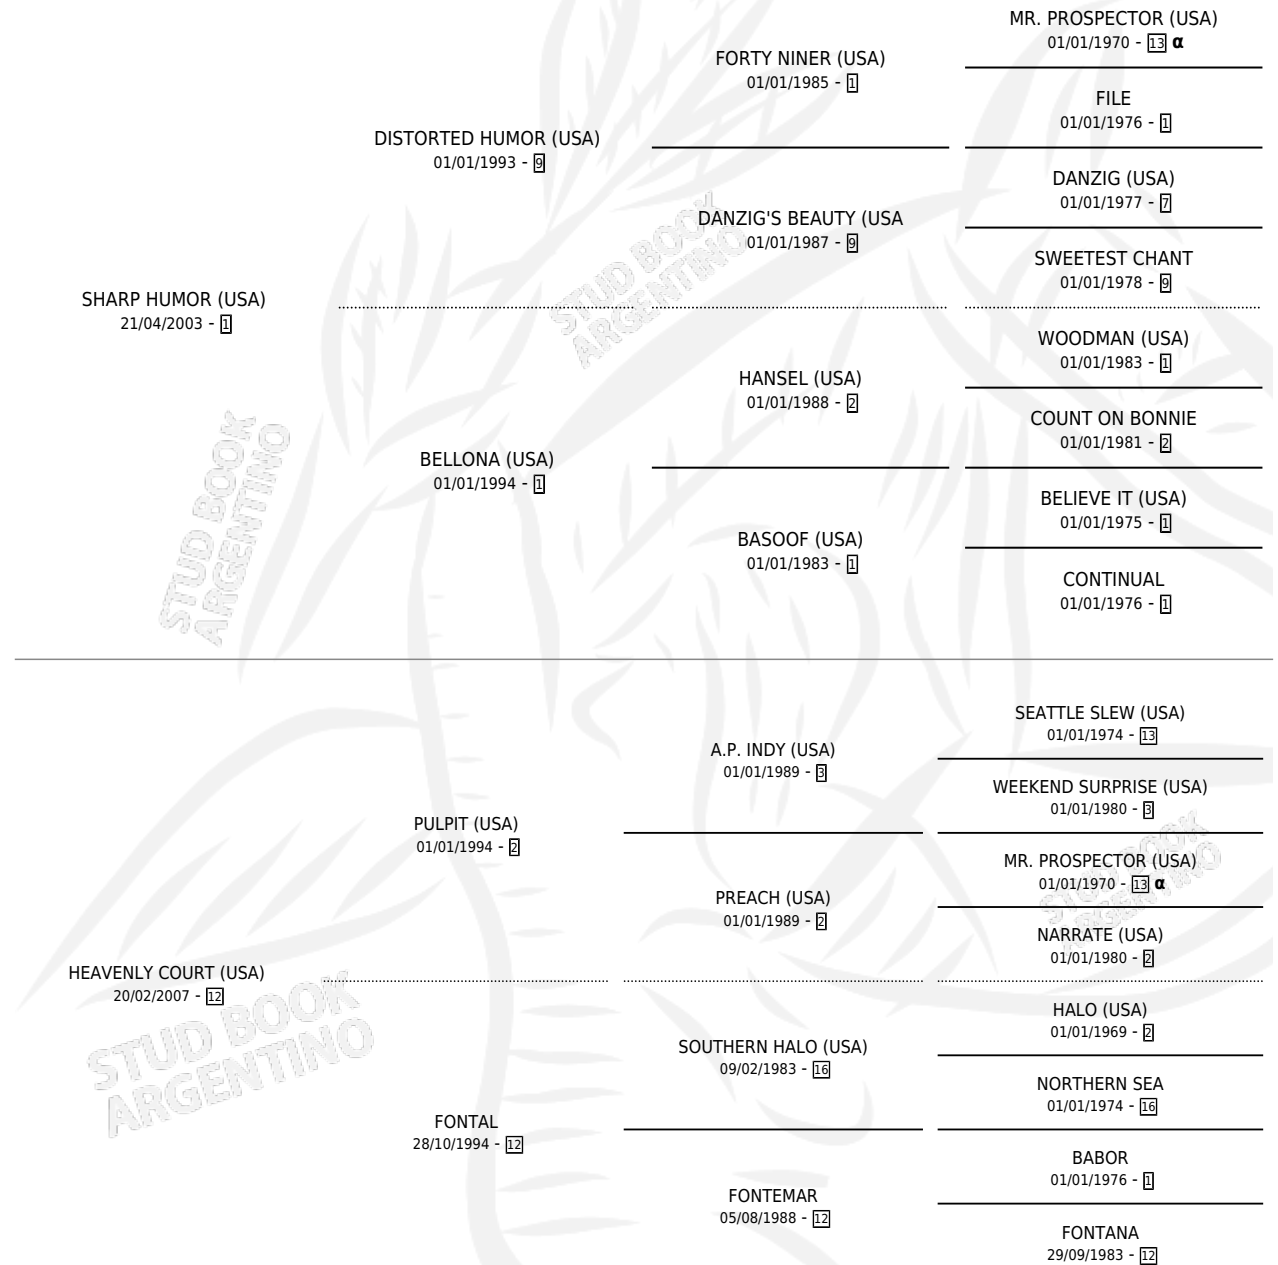

FONTANILE

por **SHARP HUMOR (USA)** y **HEAVENLY COURT (USA)** por **PULPIT (USA)**

Argentina · Hembra · Alazan · SP · 28/08/2011
Familia 12-d · Volumen 41

ESTADO

TIPIFICACIÓN SANGUÍNEA	X
TIPIFICACIÓN POR ADN	✓
PASAPORTE	✓
IDENTIFICACIÓN POR MICROCHIP	✓
REPRODUCTOR	✓

Lugar de nacimiento: La Lagunita
Criador: Pardiñas Ricardo Eduardo

~

HIJOS

	MACHOS	HEMBRAS
3 NACIERON	2	1
1 CORRIERON	0	1

SIN ACTUACIONES

PEDIGREE

INBREEDING : α

CAMPAÑA

Solo carreras oficiales de Argentina

POR EDAD

EDAD	CC	1°	2°	3°	4°	5°	NP	CLC	CLG	CLCG1	CLGG1	IMPORTE	GANANCIA / CC
3 AÑOS	7	1	4	1	0	1	0	0	0	0	0	\$177,550	\$25,364
4 AÑOS	5	1	1	0	1	0	2	0	0	0	0	\$128,300	\$25,660
5 AÑOS	6	2	0	0	0	0	4	1	0	0	0	\$96,000	\$16,000
TOTALES	18	4	5	1	1	1	6	1	0	0	0	\$401,850	\$22,325
%		22.2%	27.8%	5.6%	5.6%	5.6%	33.3%	5.6%	0.0%	0.0%	0.0%		

Ganadora de 4 carreras en Palermo y La Plata - \$401,850, a los 3,4 y 5 años.

POR DISTANCIA

HIPODROMO	CC	1°	2°	3°	4°	5°	NP	CLC	CLG	CLCG1	CLGG1	IMPORTE
PALERMO	12	3	4	1	0	1	3	0	0	0	0	\$273,550
1400 MTS	8	1	3	1	0	1	2	0	0	0	0	\$145,200
1200 MTS	4	2	1	0	0	0	1	0	0	0	0	\$128,350
LA PLATA	6	1	1	0	1	0	3	0	0	0	0	\$128,300
1500 MTS	2	0	0	0	0	0	2	0	0	0	0	\$0
1400 MTS	2	0	0	0	1	0	1	0	0	0	0	\$10,000
1200 MTS	2	1	1	0	0	0	0	0	0	0	0	\$118,300