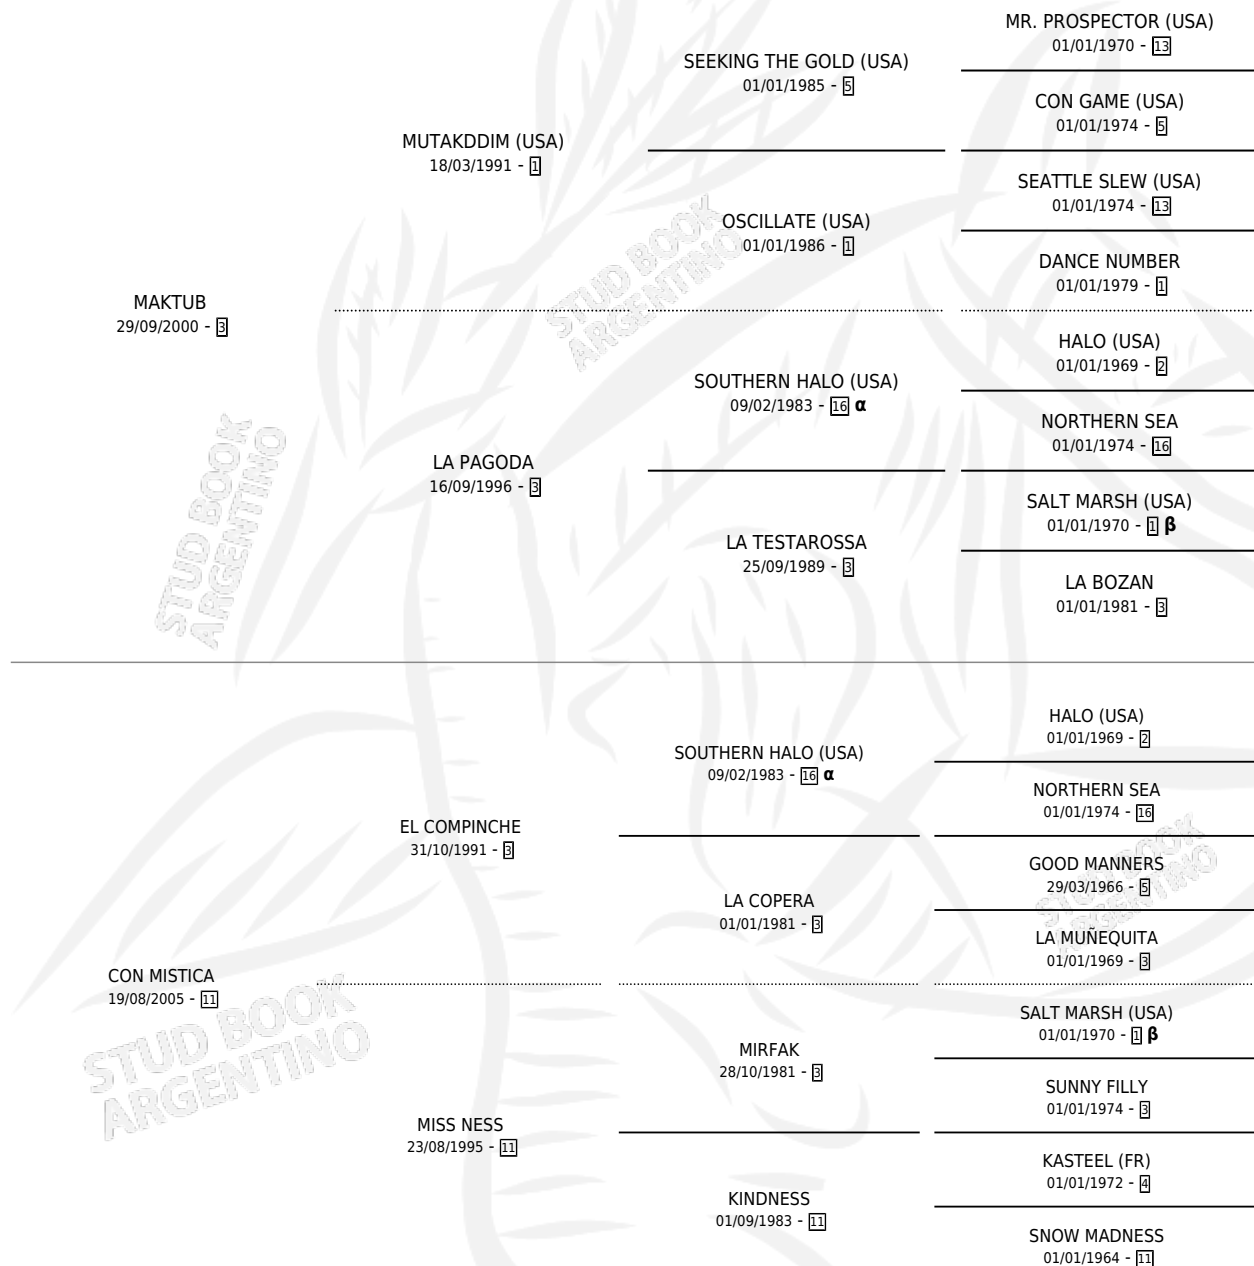

# VIOLETA GOL

por MAKTUB y CON MISTICA por EL COMPINCHE

Argentina · Hembra · Zaino · SP · 08/11/2011  
Familia 11-c · Volumen 41

## ESTADO

TIPIFICACIÓN SANGUÍNEA	X
TIPIFICACIÓN POR ADN	✓
PASAPORTE	✓
IDENTIFICACIÓN POR MICROCHIP	✓
REPRODUCTOR	X

**Lugar de nacimiento:** Campo particular  
**Criador:** Golia Ruben Dario y Golia Juan Manuel

## PEDIGREE

INBREEDING :  $\alpha, \beta$