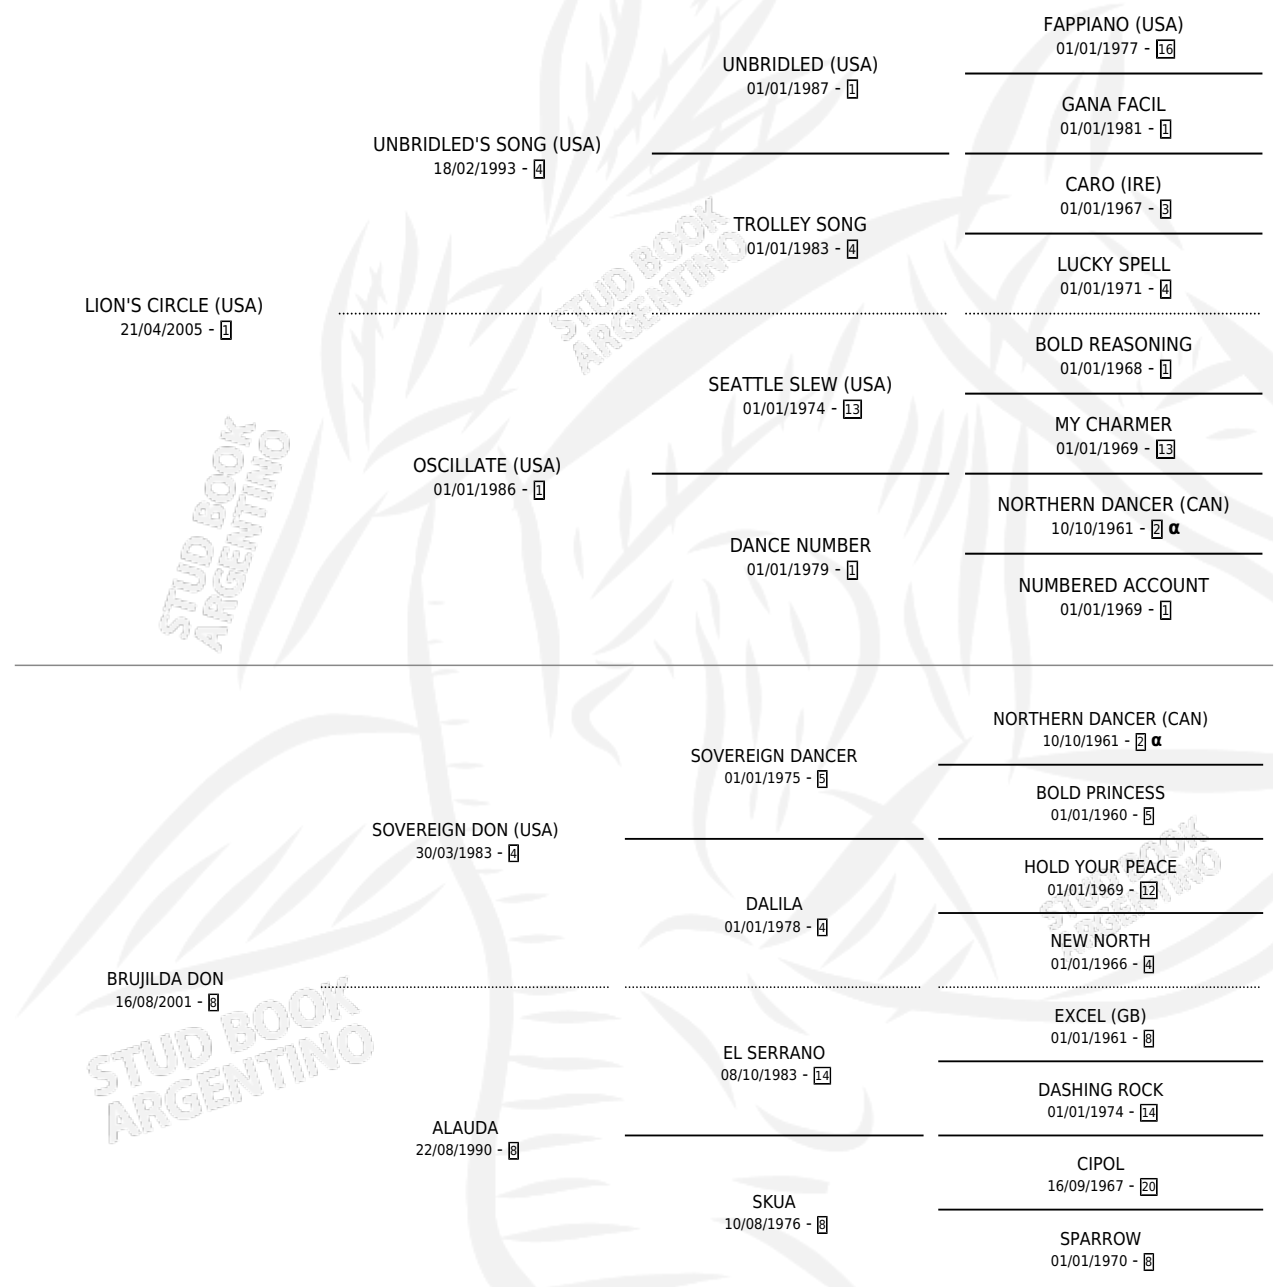

BRUJI LEONA

por LION'S CIRCLE (USA) y BRUJILDA DON por SOVEREIGN DON (USA)

Argentina · Hembra · Tordillo · SP · 16/11/2011
Familia 8-j · Volumen 41

ESTADO

TIPIFICACIÓN SANGUÍNEA	X
TIPIFICACIÓN POR ADN	✓
PASAPORTE	✓
IDENTIFICACIÓN POR MICROCHIP	✓
REPRODUCTOR	X

Lugar de nacimiento: Campo particular
Criador: Sin dato

PEDIGREE

INBREEDING : α

BRUJI LEONA

Datos oficiales del Stud Book Argentino

Documento generado el 12/06/2026

studbook.org.ar