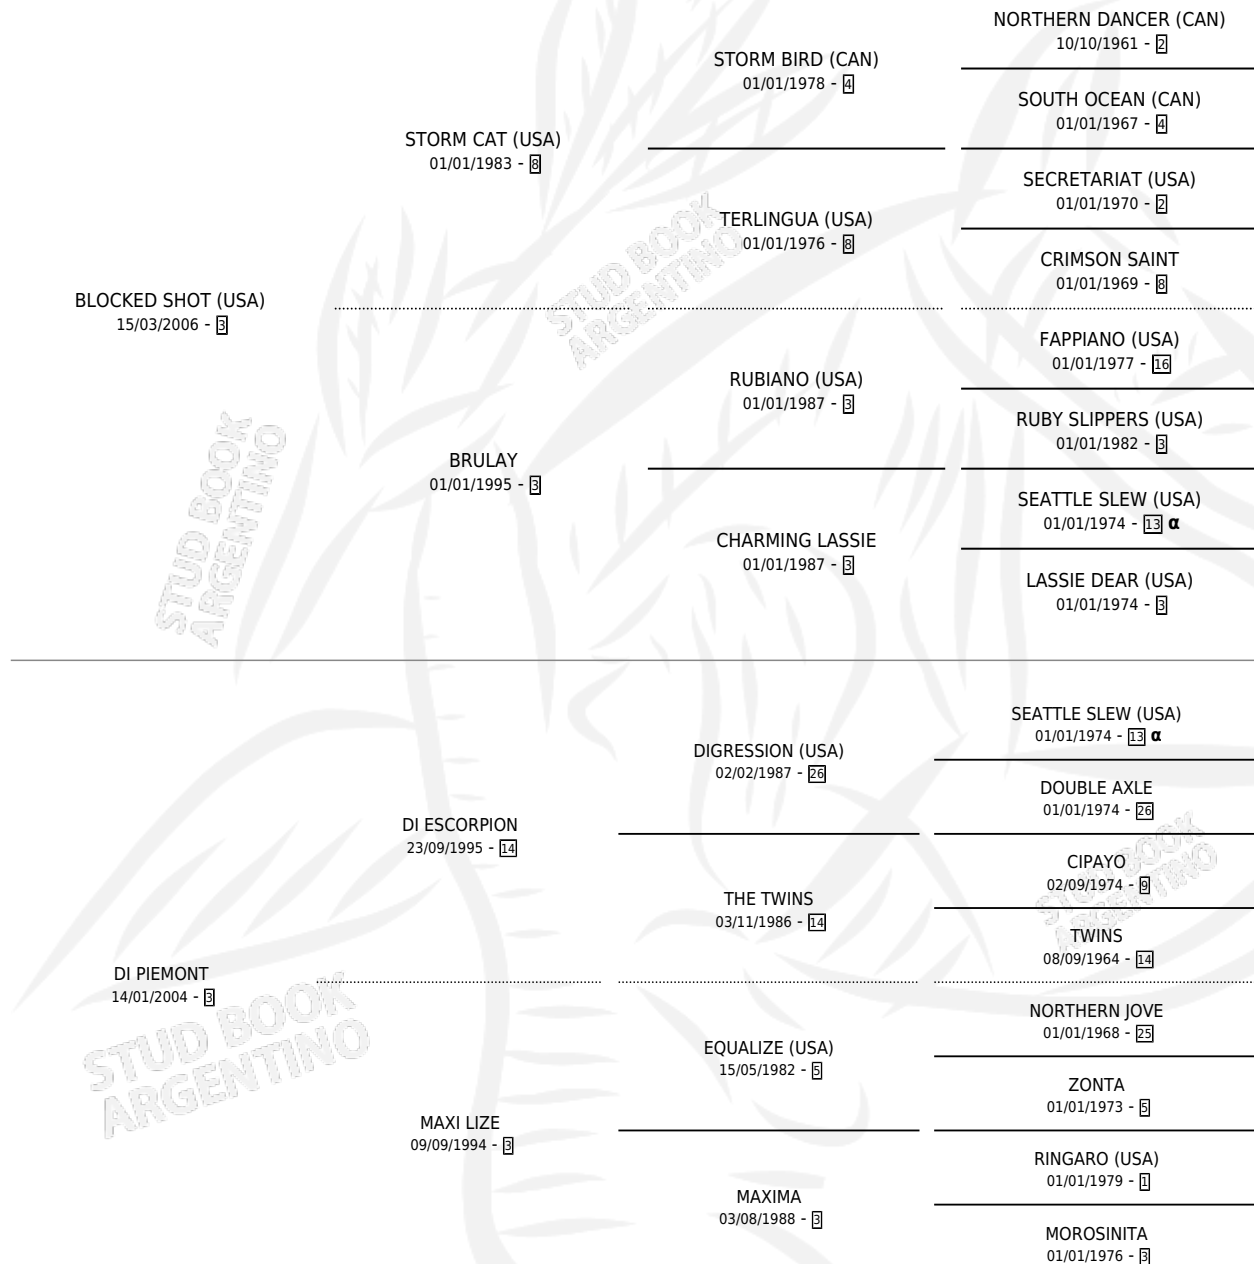

MONT SHOT

por **BLOCKED SHOT (USA)** y **DI PIEMONT** por **DI ESCORPION**

Argentina · Macho · Tordillo · SP · 20/11/2011
Familia 3-b · Volumen 41

ESTADO

TIPIFICACIÓN SANGUÍNEA	X
TIPIFICACIÓN POR ADN	X
PASAPORTE	X
IDENTIFICACIÓN POR MICROCHIP	X
REPRODUCTOR	X

Lugar de nacimiento: La Teresina
Criador: Losano Horacio Alberto

PEDIGREE

INBREEDING : α

MONT SHOT

Datos oficiales del Stud Book Argentino

Documento generado el 12/05/2026

studbook.org.ar