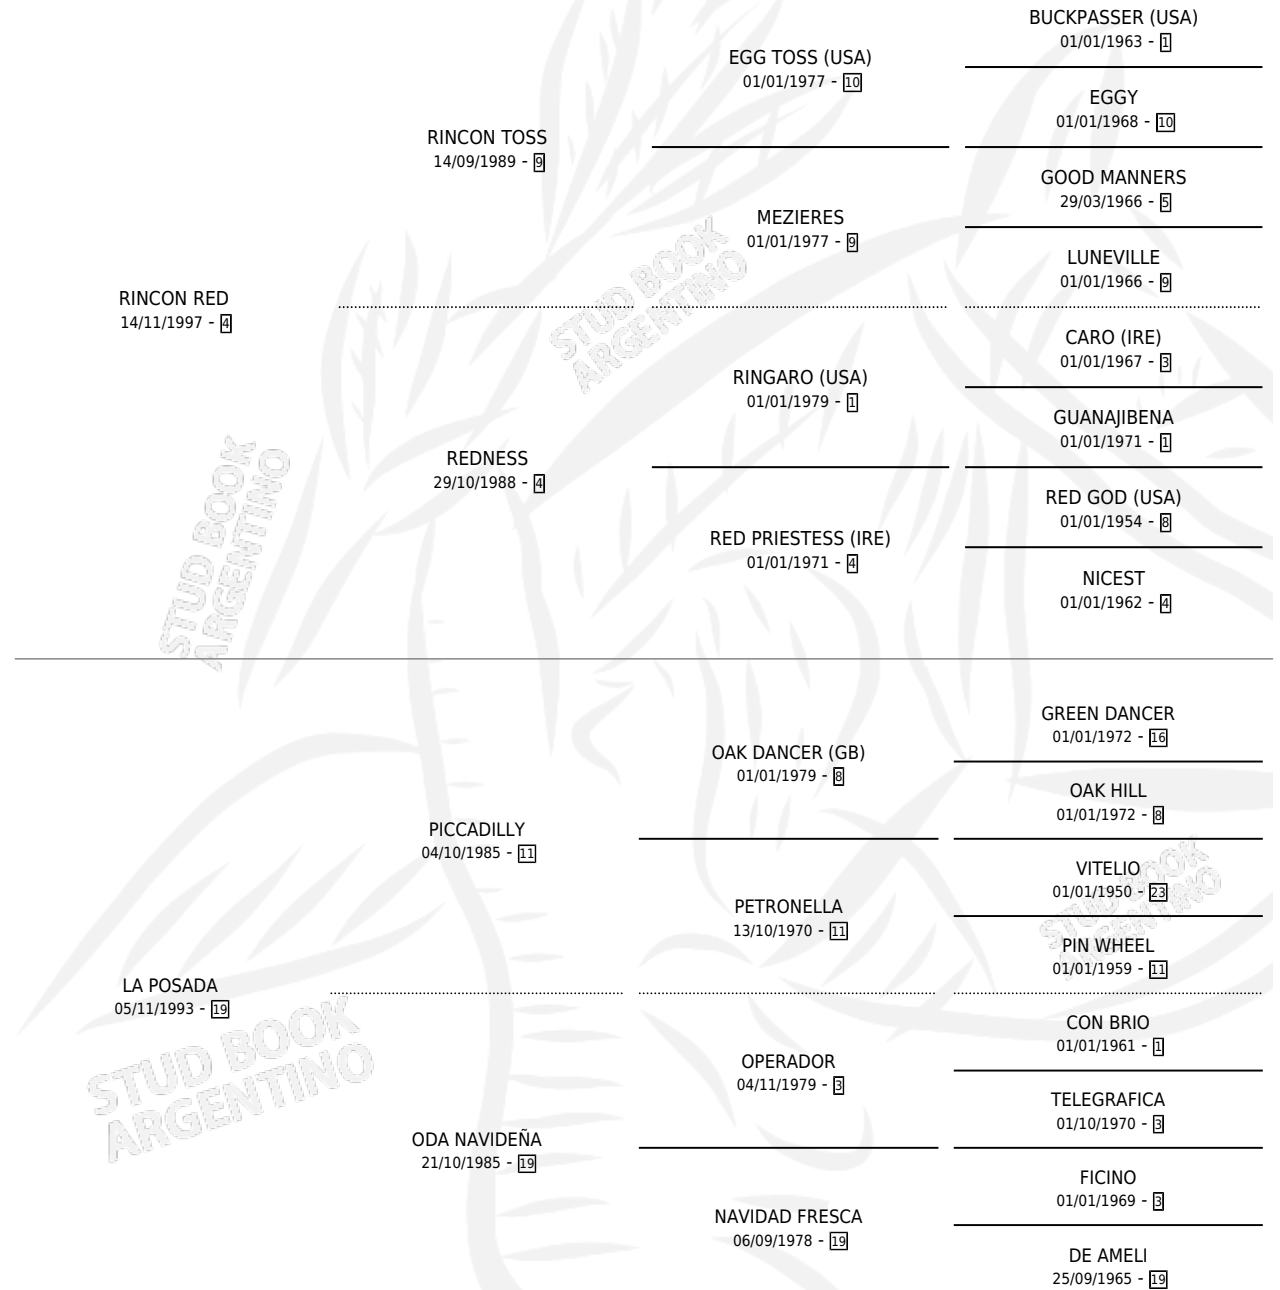

RED PITA

por RINCON RED y LA POSADA por PICCADILLY

Argentina · Hembra · Zaino · SP · 10/12/2011
Familia 19-b · Volumen 41

ESTADO

TIPIFICACIÓN SANGUÍNEA	X
TIPIFICACIÓN POR ADN	✓
PASAPORTE	X
IDENTIFICACIÓN POR MICROCHIP	✓
REPRODUCTOR	X

Lugar de nacimiento: Los Paraisos
Criador: Palavecino Daniel Christian

PEDIGREE

RED PITA

Datos oficiales del Stud Book Argentino

Documento generado el 10/05/2026

studbook.org.ar