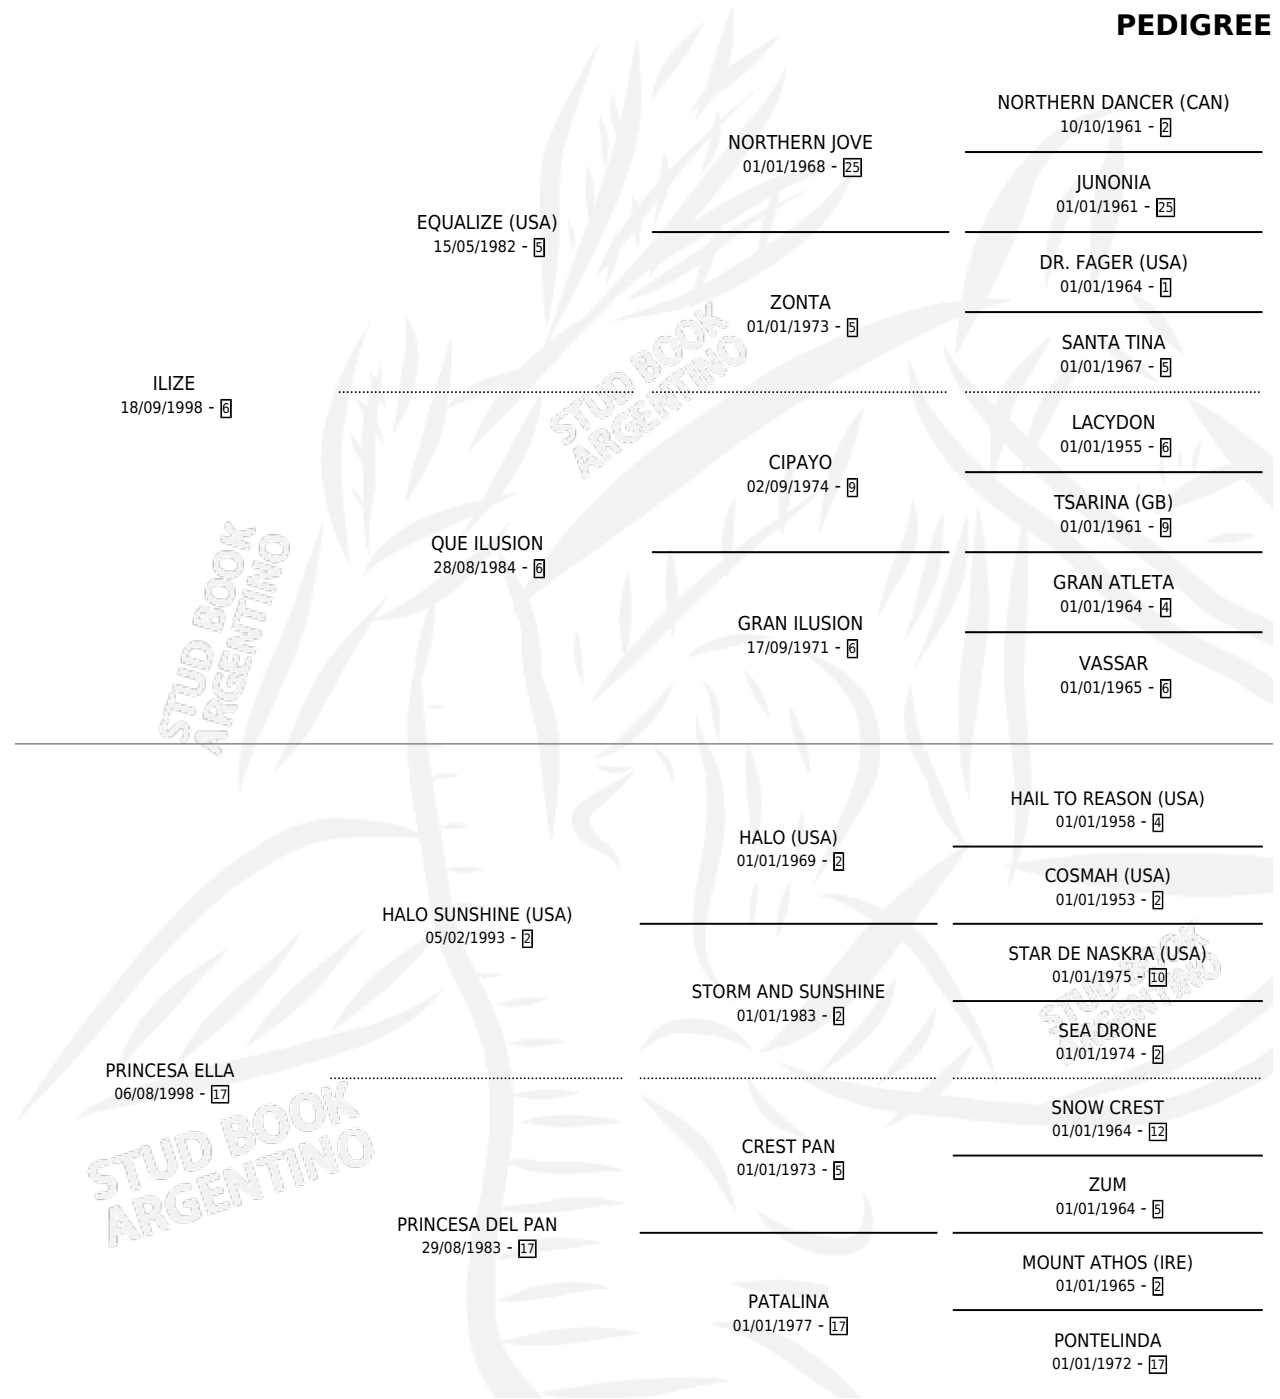

REY ILIZE

por **ILIZE** y **PRINCESA ELLA** por **HALO SUNSHINE (USA)**

Argentina · Macho · Alazan · SP · 28/11/2011
Familia 17-c · Volumen 41

ESTADO

TIPIFICACIÓN SANGUÍNEA	X
TIPIFICACIÓN POR ADN	X
PASAPORTE	X
IDENTIFICACIÓN POR MICROCHIP	X
REPRODUCTOR	X

Lugar de nacimiento: La Cuadra

Criador: Sin dato

PEDIGREE