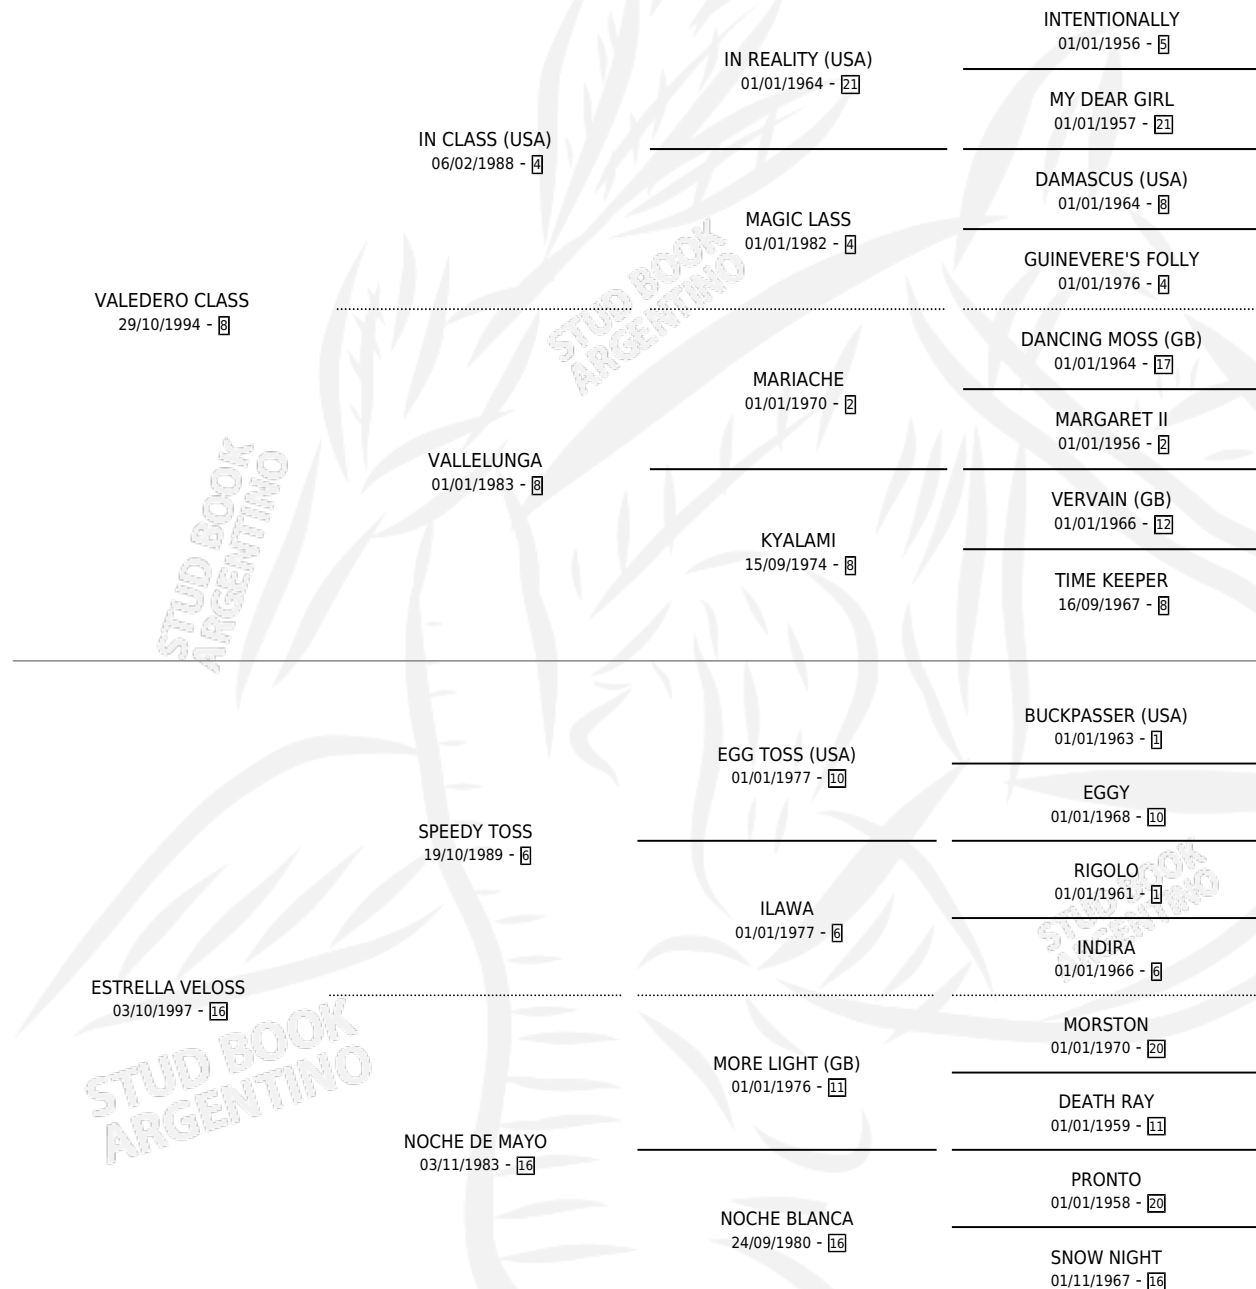

JULIAN CLASS

por VALEDERO CLASS y ESTRELLA VELOSS por SPEEDY TOSS

Argentina · Macho · Alazan · SP · 26/11/2011
Familia 16 · Volumen 41

ESTADO

TIPIFICACIÓN SANGUÍNEA	X
TIPIFICACIÓN POR ADN	X
PASAPORTE	X
IDENTIFICACIÓN POR MICROCHIP	X
REPRODUCTOR	X

Lugar de nacimiento: La Delfina

Criador: Sin dato

PEDIGREE

JULIAN CLASS

Datos oficiales del Stud Book Argentino

Documento generado el 14/05/2026

studbook.org.ar