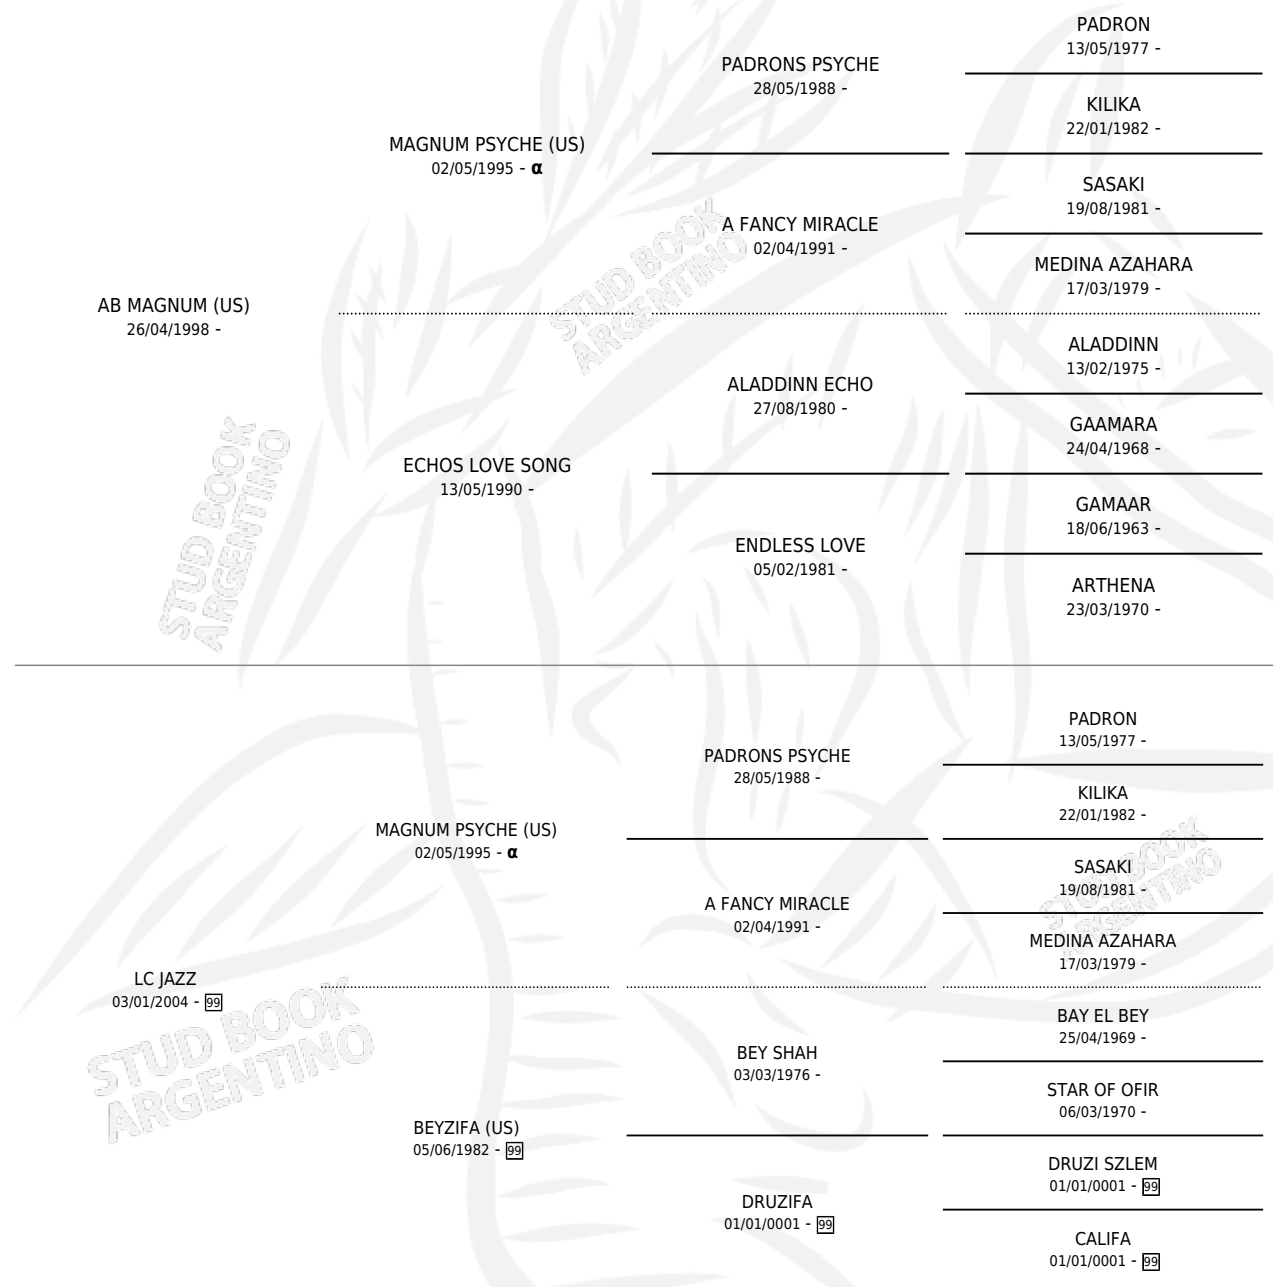

LC ALAMUT

por **AB MAGNUM (US)** y **LC JAZZ** por **MAGNUM PSYCHE (US)**

Argentina · Macho · Alazan · AP · 12/10/2011
Familia 99 · Volumen 41

ESTADO

TIPIFICACIÓN SANGUÍNEA	X
TIPIFICACIÓN POR ADN	X
PASAPORTE	X
IDENTIFICACIÓN POR MICROCHIP	X
REPRODUCTOR	X

Lugar de nacimiento: La Catalina
Criador: La Catalina

PEDIGREE

INBREEDING : α