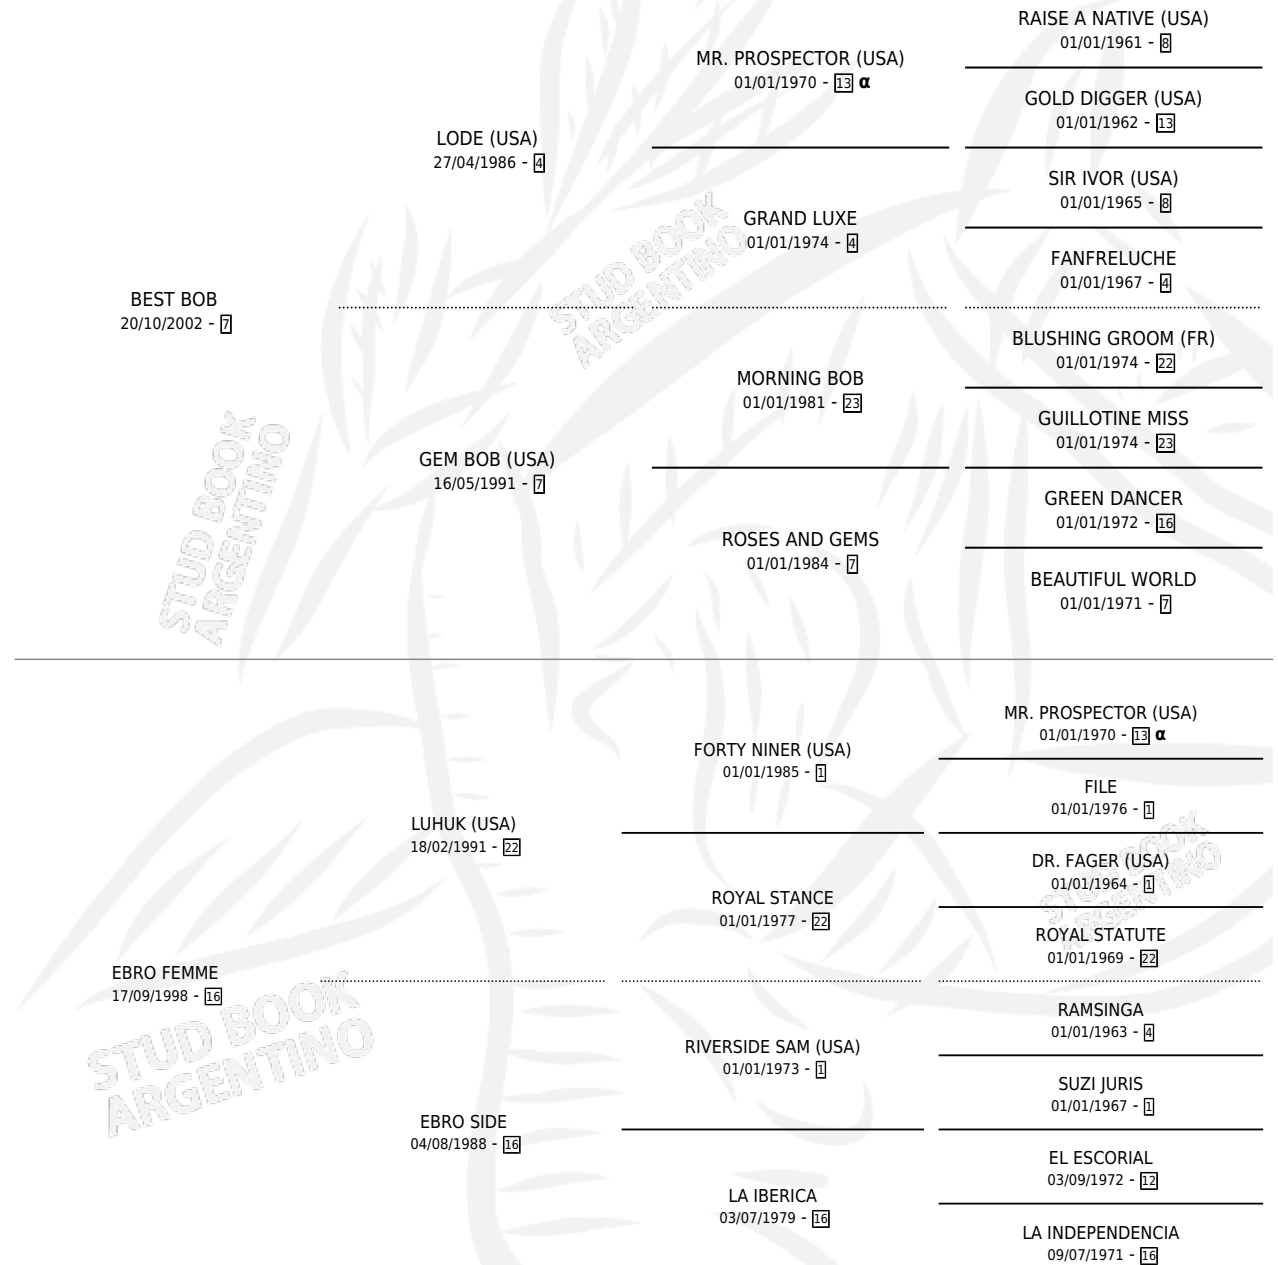

MALENA BEST

por **BEST BOB** y **EBRO FEMME** por **LUHUK (USA)**

Argentina · Hembra · Zaino · SP · 28/10/2011
Familia 16-d · Volumen 41

ESTADO

TIPIFICACIÓN SANGUÍNEA	X
TIPIFICACIÓN POR ADN	✓
PASAPORTE	✓
IDENTIFICACIÓN POR MICROCHIP	✓
REPRODUCTOR	✓

Lugar de nacimiento: Campo particular

Criador: Camera Lucas Ariel

~

HIJOS

	MACHOS	HEMBRAS
1 NACIERON	0	1
1 CORRIERON	0	1

SIN ACTUACIONES

PEDIGREE

INBREEDING : α