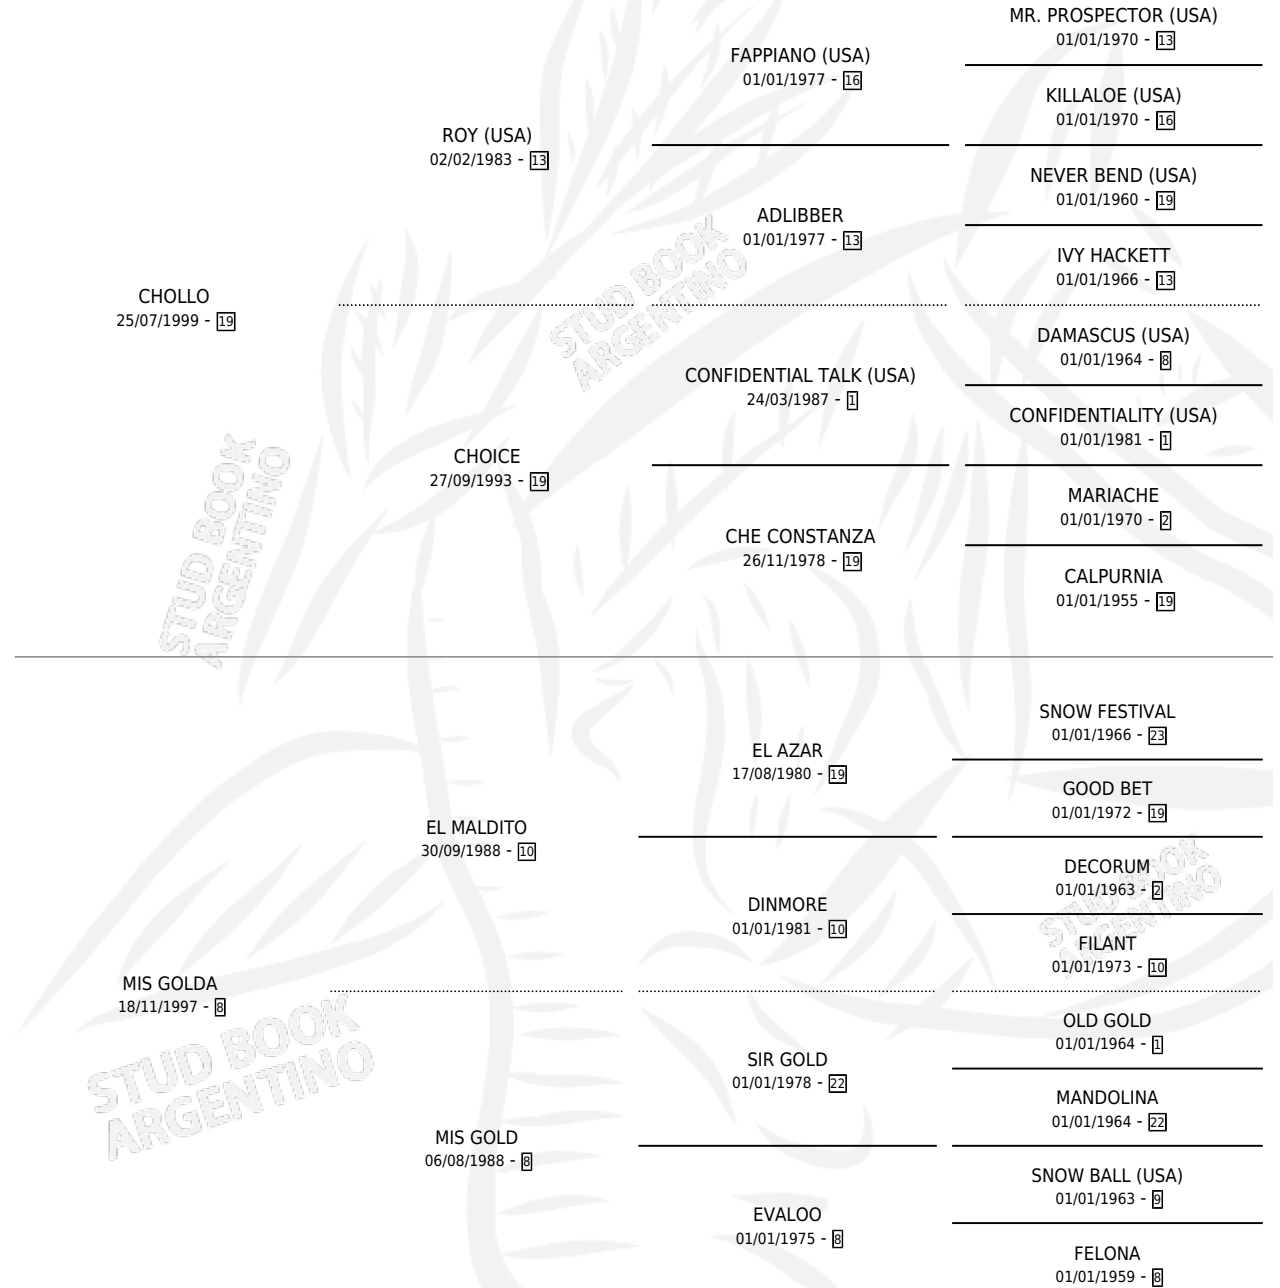

GOLDA CHOLLA

por CHOLLO y MIS GOLDA por EL MALDITO

Argentina · Hembra · Alazan Tostado · SP · 10/12/2011
Familia 8-g · Volumen 41

ESTADO

TIPIFICACIÓN SANGUÍNEA	X
TIPIFICACIÓN POR ADN	X
PASAPORTE	X
IDENTIFICACIÓN POR MICROCHIP	X
REPRODUCTOR	X

Lugar de nacimiento: Resistire

Criador: Sin dato

PEDIGREE

GOLDA CHOLLA

Datos oficiales del Stud Book Argentino

Documento generado el 03/05/2026

studbook.org.ar