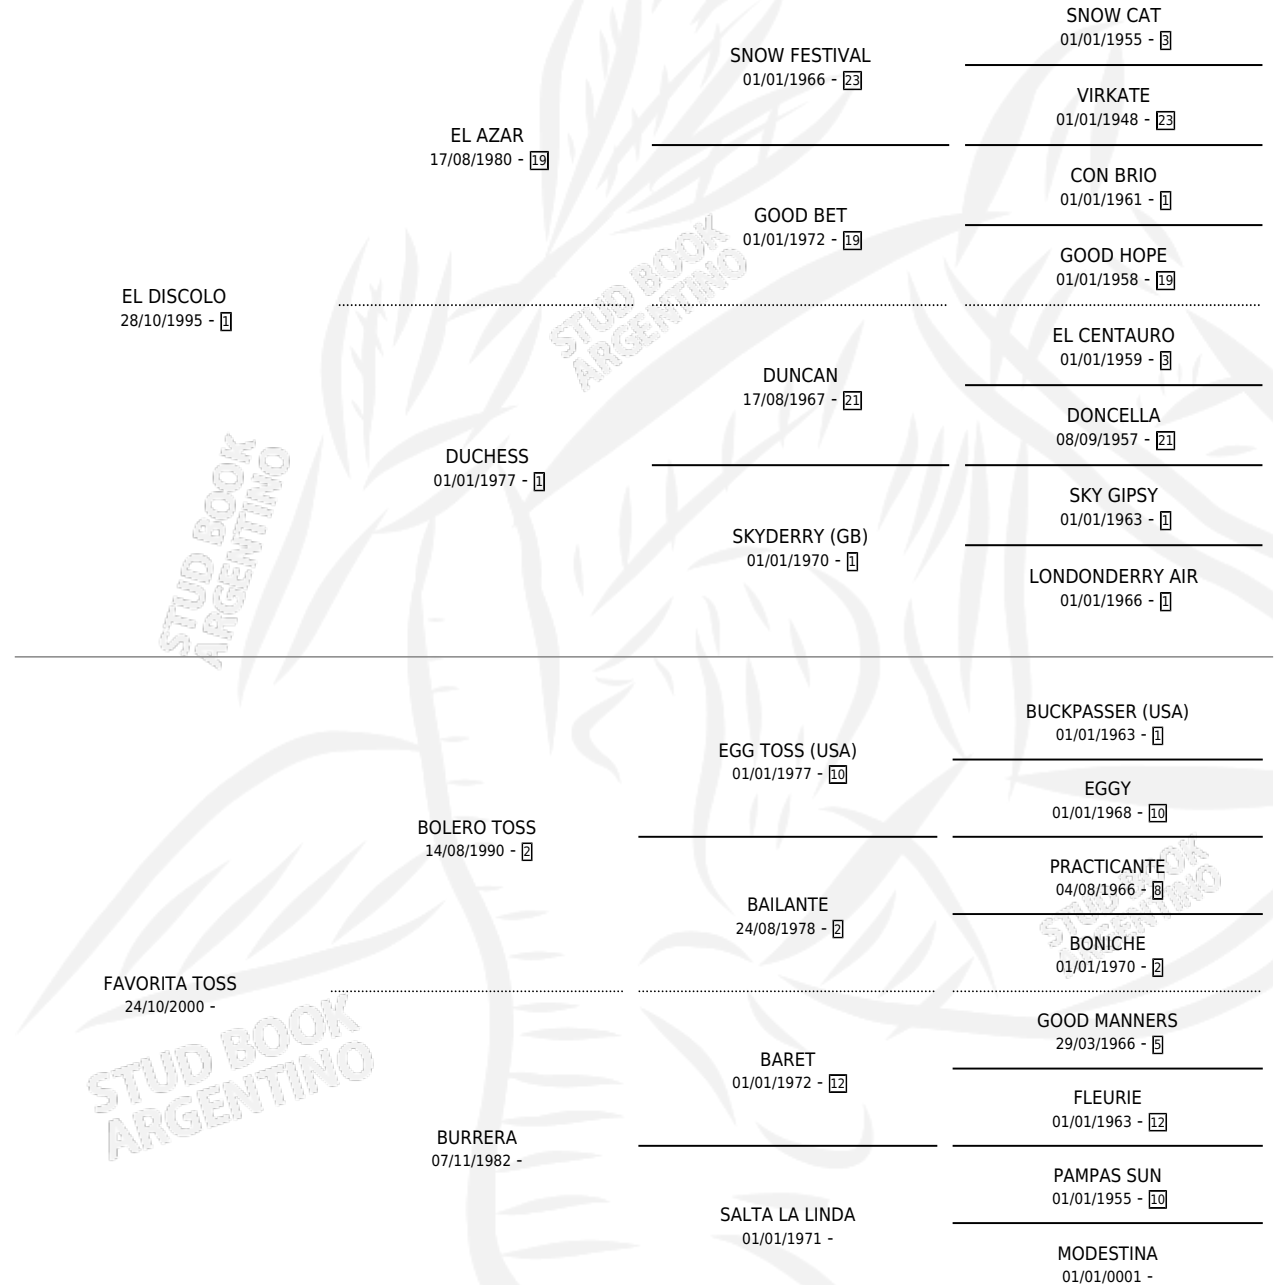

RAYO

por **EL DISCOLO** y **FAVORITA TOSS** por **BOLERO TOSS**

Argentina · Macho · Zaino · SP · 25/11/2011
Familia · Volumen 41

ESTADO

TIPIFICACIÓN SANGUÍNEA	X
TIPIFICACIÓN POR ADN	X
PASAPORTE	X
IDENTIFICACIÓN POR MICROCHIP	X
REPRODUCTOR	X

Lugar de nacimiento: La Barbara

Criador: Sin dato

PEDIGREE