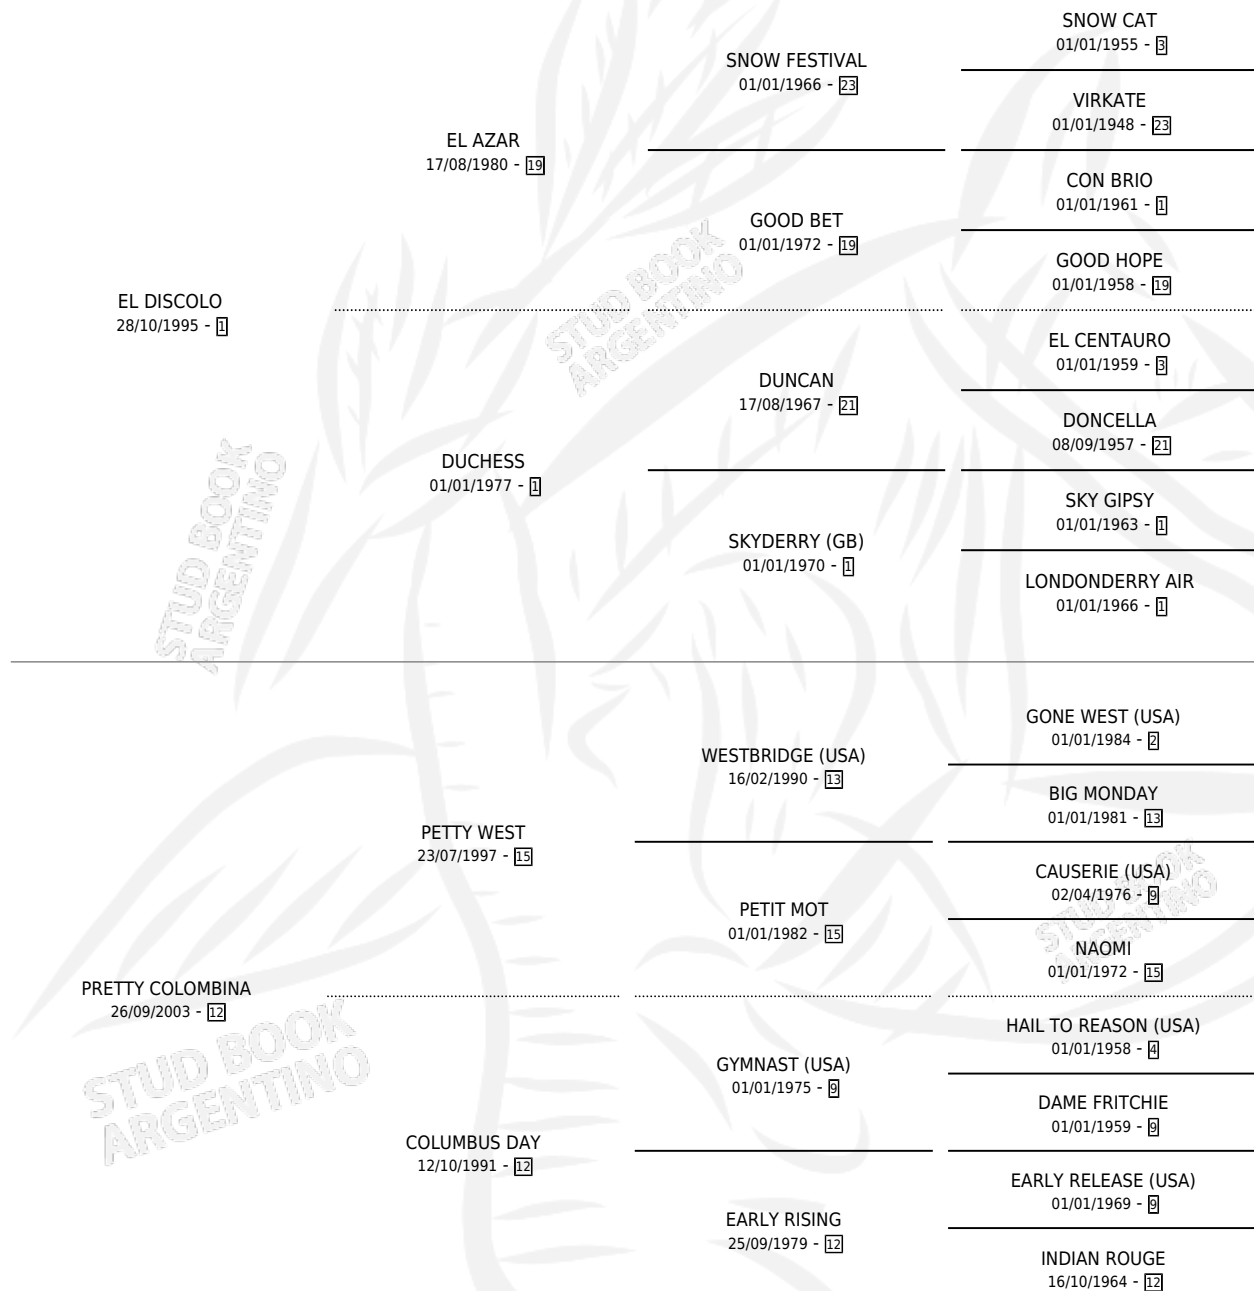

PRETTY VALERIA

por EL DISCOLO y PRETTY COLOMBINA por PETTY WEST

Argentina · Hembra · Zaino · SP · 24/10/2011
Familia 12-d · Volumen 41

ESTADO

TIPIFICACIÓN SANGUÍNEA	X
TIPIFICACIÓN POR ADN	X
PASAPORTE	X
IDENTIFICACIÓN POR MICROCHIP	X
REPRODUCTOR	X

Lugar de nacimiento: La Barbara
Criador: Sin dato

PEDIGREE

PRETTY VALERIA

Datos oficiales del Stud Book Argentino

Documento generado el 05/05/2026

studbook.org.ar