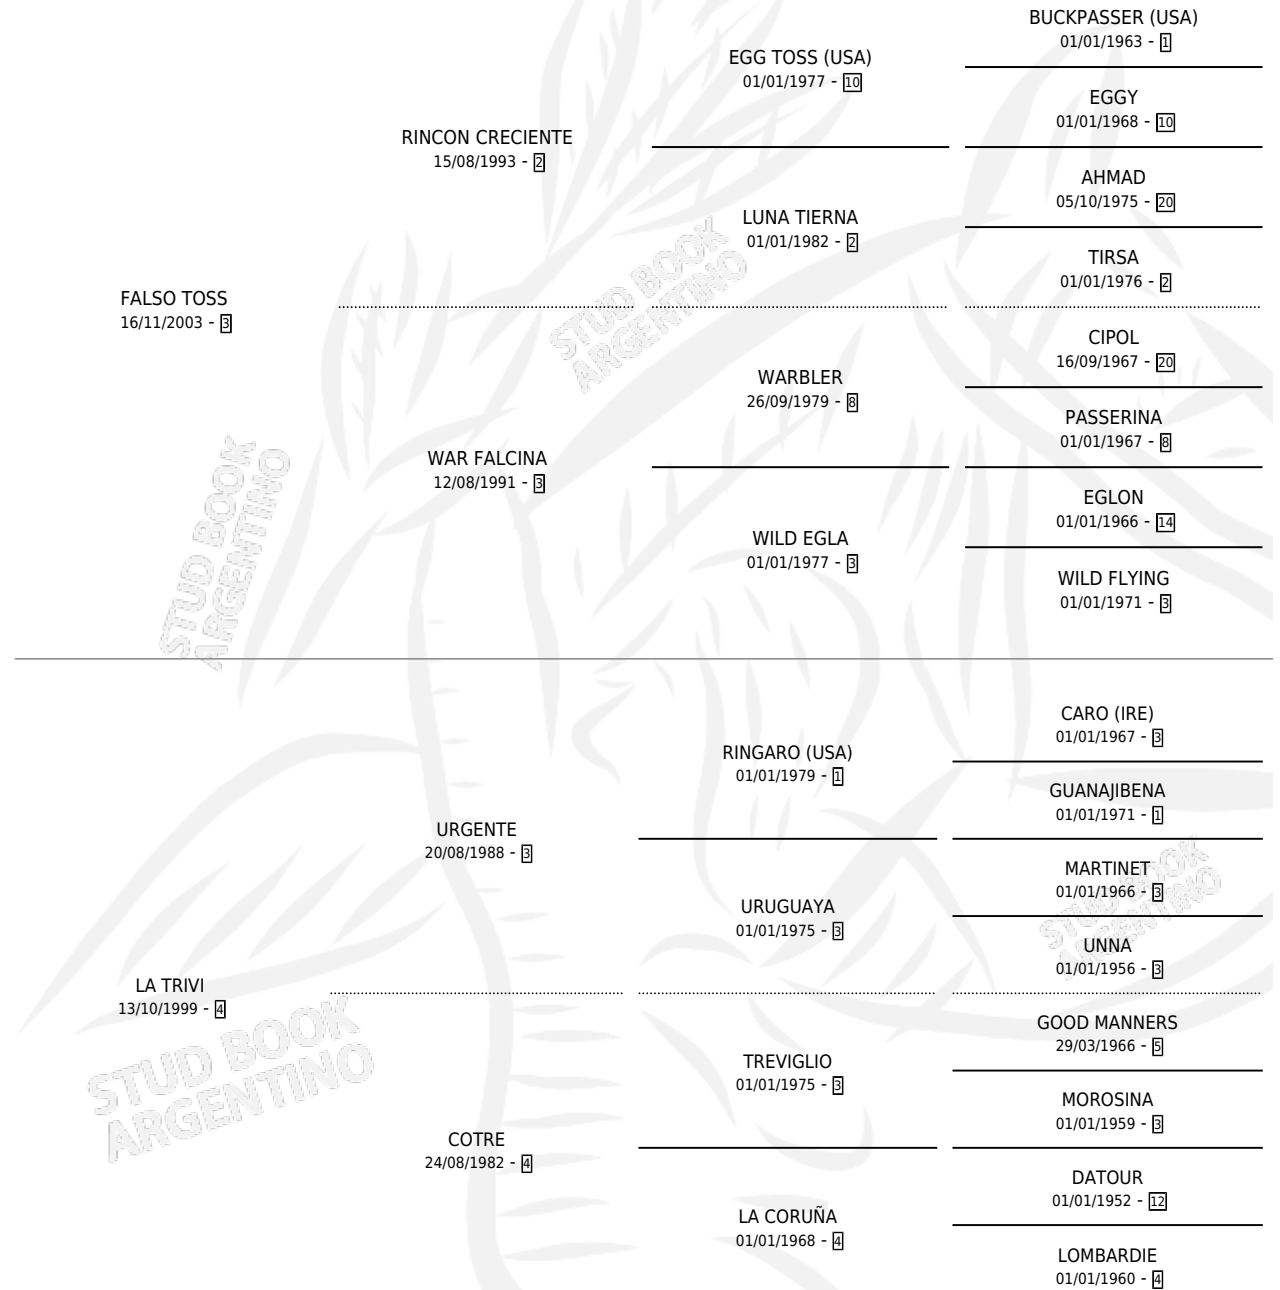

FALSA TRIVI

por FALSO TOSS y LA TRIVI por URGENTE

Argentina · Hembra · Zaino · SP · 01/12/2011
Familia 4-h · Volumen 41

ESTADO

TIPIFICACIÓN SANGUÍNEA	X
TIPIFICACIÓN POR ADN	✓
PASAPORTE	X
IDENTIFICACIÓN POR MICROCHIP	✓
REPRODUCTOR	X

Lugar de nacimiento: El Tropel

Criador: El Tropel

PEDIGREE

FALSA TRIVI

Datos oficiales del Stud Book Argentino

Documento generado el 26/04/2026

studbook.org.ar