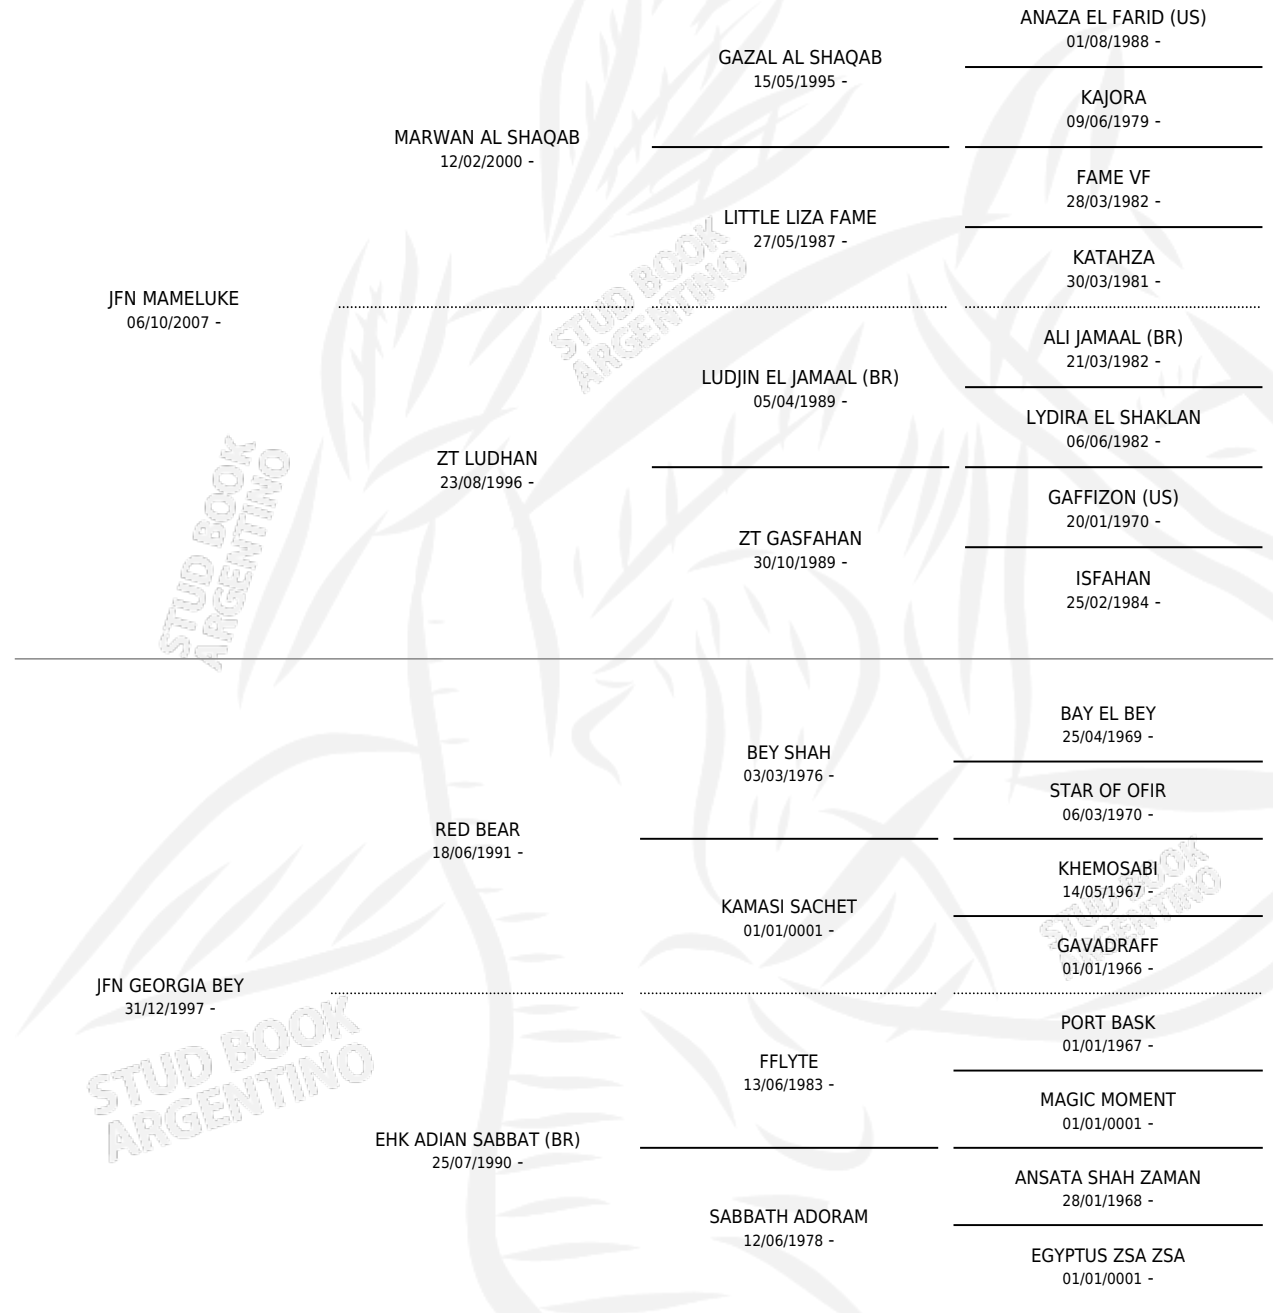

JFN EL ESPERADO

por JFN MAMELUKE y JFN GEORGIA BEY por RED BEAR

Argentina · Macho · Zaino · AP · 02/01/2012
Familia · Volumen 41

ESTADO

TIPIFICACIÓN SANGUÍNEA	X
TIPIFICACIÓN POR ADN	X
PASAPORTE	X
IDENTIFICACIÓN POR MICROCHIP	X
REPRODUCTOR	X

Lugar de nacimiento: Paso Del Sauce

Criador: Paso Del Sauce

PEDIGREE

JFN EL ESPERADO

Datos oficiales del Stud Book Argentino

Documento generado el 15/05/2026

studbook.org.ar