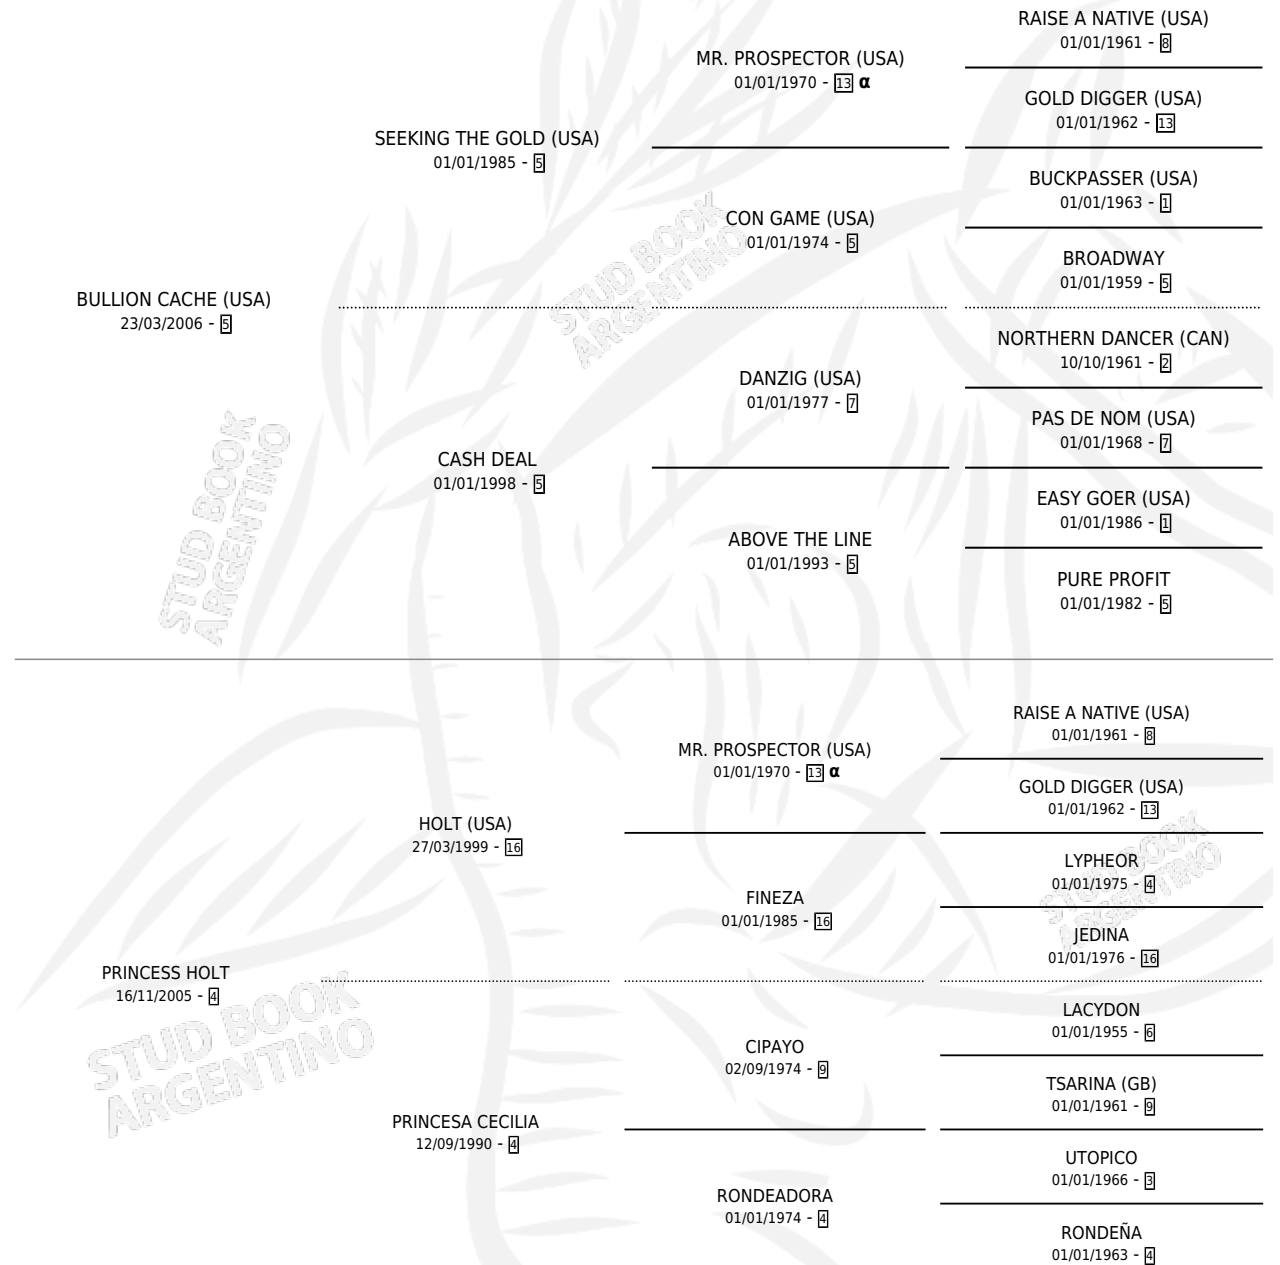

# SIDERAL D'BULLION

por **BULLION CACHE (USA)** y **PRINCESS HOLT** por **HOLT (USA)**

Argentina · Macho · Zaino · SP · 20/12/2011  
Familia 4-m · Volumen 41

## ESTADO

TIPIFICACIÓN SANGUÍNEA	X
TIPIFICACIÓN POR ADN	✓
PASAPORTE	X
IDENTIFICACIÓN POR MICROCHIP	✓
REPRODUCTOR	X

**Lugar de nacimiento:** Kilimanjaro

**Criador:** Kilimanjaro

## PEDIGREE

INBREEDING : α