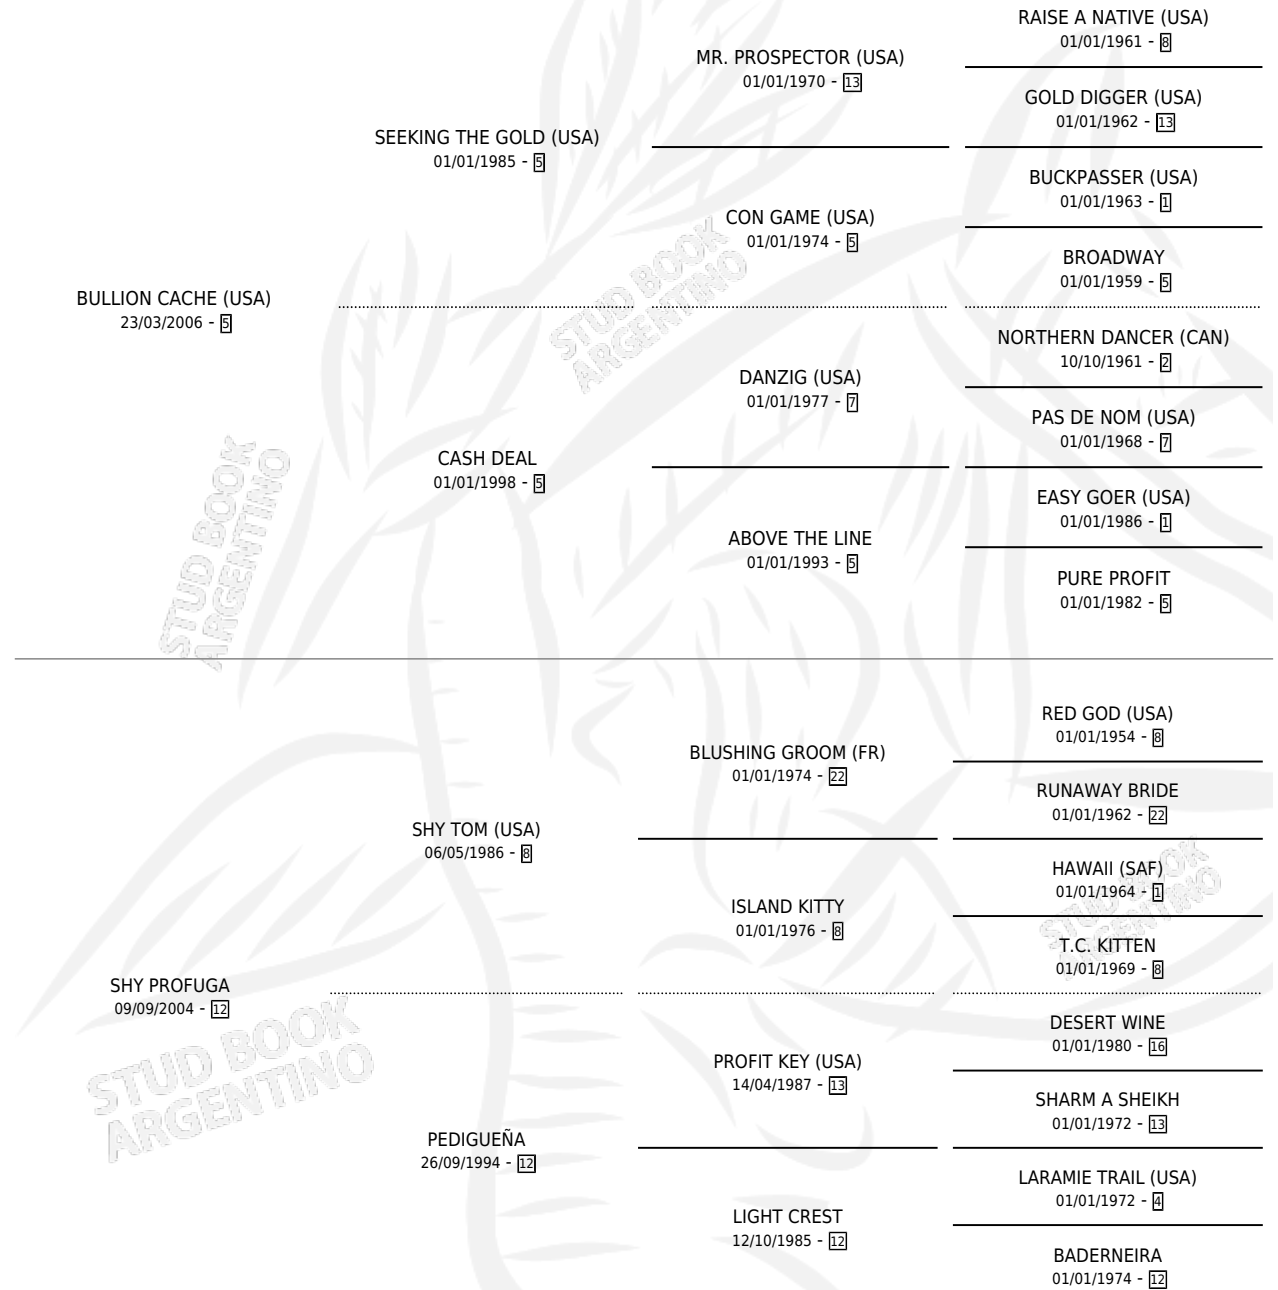

PROFUGA D'CACHE

por **BULLION CACHE (USA)** y **SHY PROFUGA** por **SHY TOM (USA)**

Argentina · Hembra · Zaino · SP · 28/11/2011
Familia 12-d · Volumen 41

ESTADO

TIPIFICACIÓN SANGUÍNEA	X
TIPIFICACIÓN POR ADN	X
PASAPORTE	X
IDENTIFICACIÓN POR MICROCHIP	X
REPRODUCTOR	X

Lugar de nacimiento: Kilimanjaro

Criador: Kilimanjaro

PEDIGREE

PROFUGA D'CACHE

Datos oficiales del Stud Book Argentino

Documento generado el 25/04/2026

studbook.org.ar