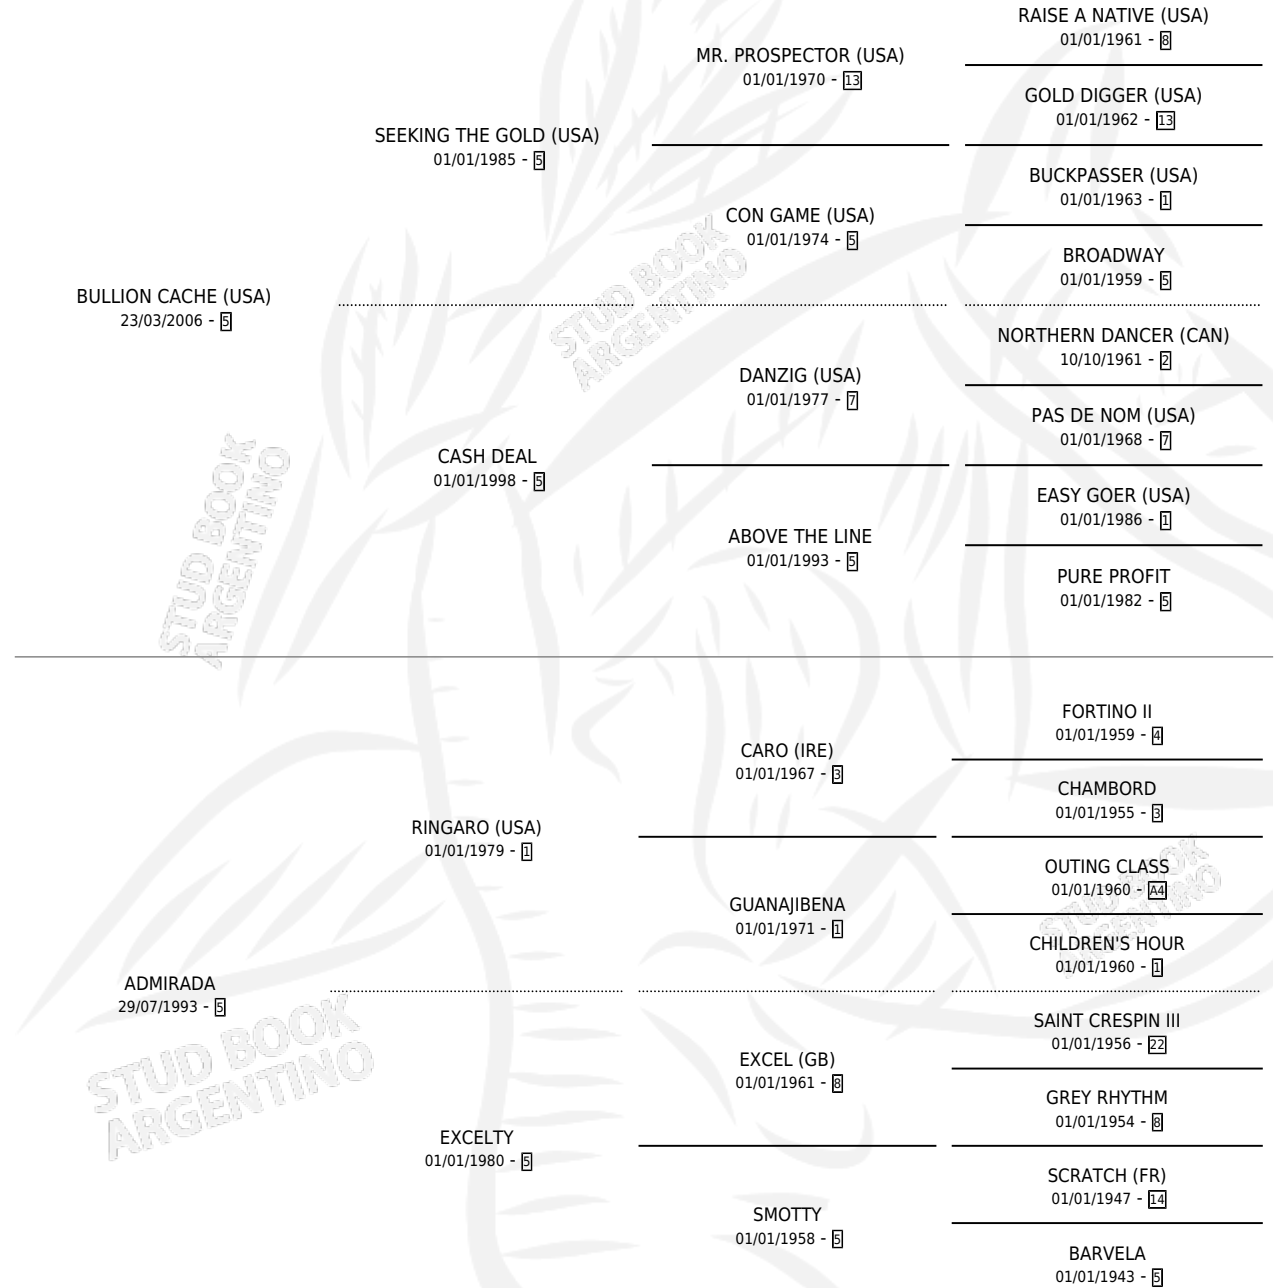

SPYNE D'CACHE

por **BULLION CACHE (USA)** y **ADMIRADA** por **RINGARO (USA)**

Argentina · Hembra · Zaino · SP · 30/11/2011
Familia 5 · Volumen 41

ESTADO

TIPIFICACIÓN SANGUÍNEA	X
TIPIFICACIÓN POR ADN	X
PASAPORTE	X
IDENTIFICACIÓN POR MICROCHIP	X
REPRODUCTOR	X

Lugar de nacimiento: Kilimanjaro

Criador: Kilimanjaro

PEDIGREE

SPYNE D'CACHE

Datos oficiales del Stud Book Argentino

Documento generado el 29/04/2026

studbook.org.ar