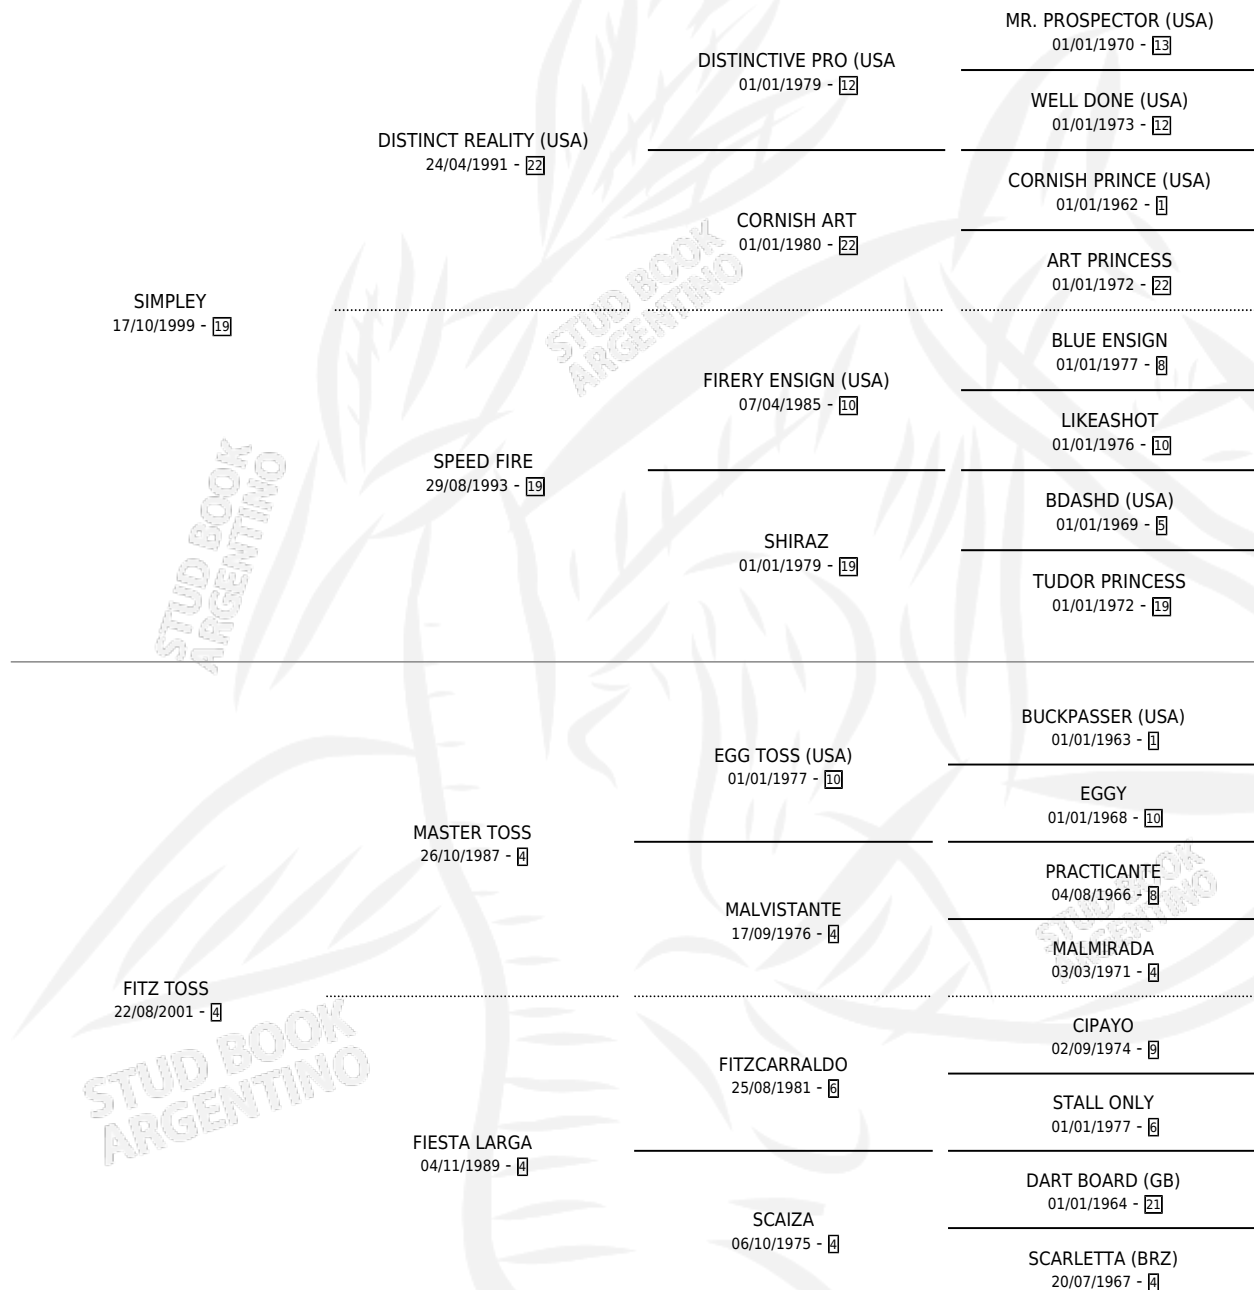

MIRALEJOS PLEY

por **SIMPLEY** y **FITZ TOSS** por **MASTER TOSS**

Argentina · Macho · Zaino · SP · 07/12/2011
Familia 4-i · Volumen 41

ESTADO

TIPIFICACIÓN SANGUÍNEA	X
TIPIFICACIÓN POR ADN	✓
PASAPORTE	✓
IDENTIFICACIÓN POR MICROCHIP	✓
REPRODUCTOR	X

Lugar de nacimiento: Santa Brigida
Criador: Campos Irma Ester

PEDIGREE

CAMPAÑA

Solo carreras oficiales de Argentina

POR EDAD

EDAD	CC	1°	2°	3°	4°	5°	NP	CLC	CLG	CLCG1	CLGG1	IMPORTE	GANANCIA / CC
6 AÑOS	3	0	0	0	0	0	3	0	0	0	0	\$0	\$0
7 AÑOS	2	0	0	0	0	0	2	0	0	0	0	\$0	\$0
TOTALES	5	0	0	0	0	0	5	0	0	0	0	\$0	\$0
%		0.0%	0.0%	0.0%	0.0%	0.0%	100%	0.0%	0.0%	0.0%	0.0%		