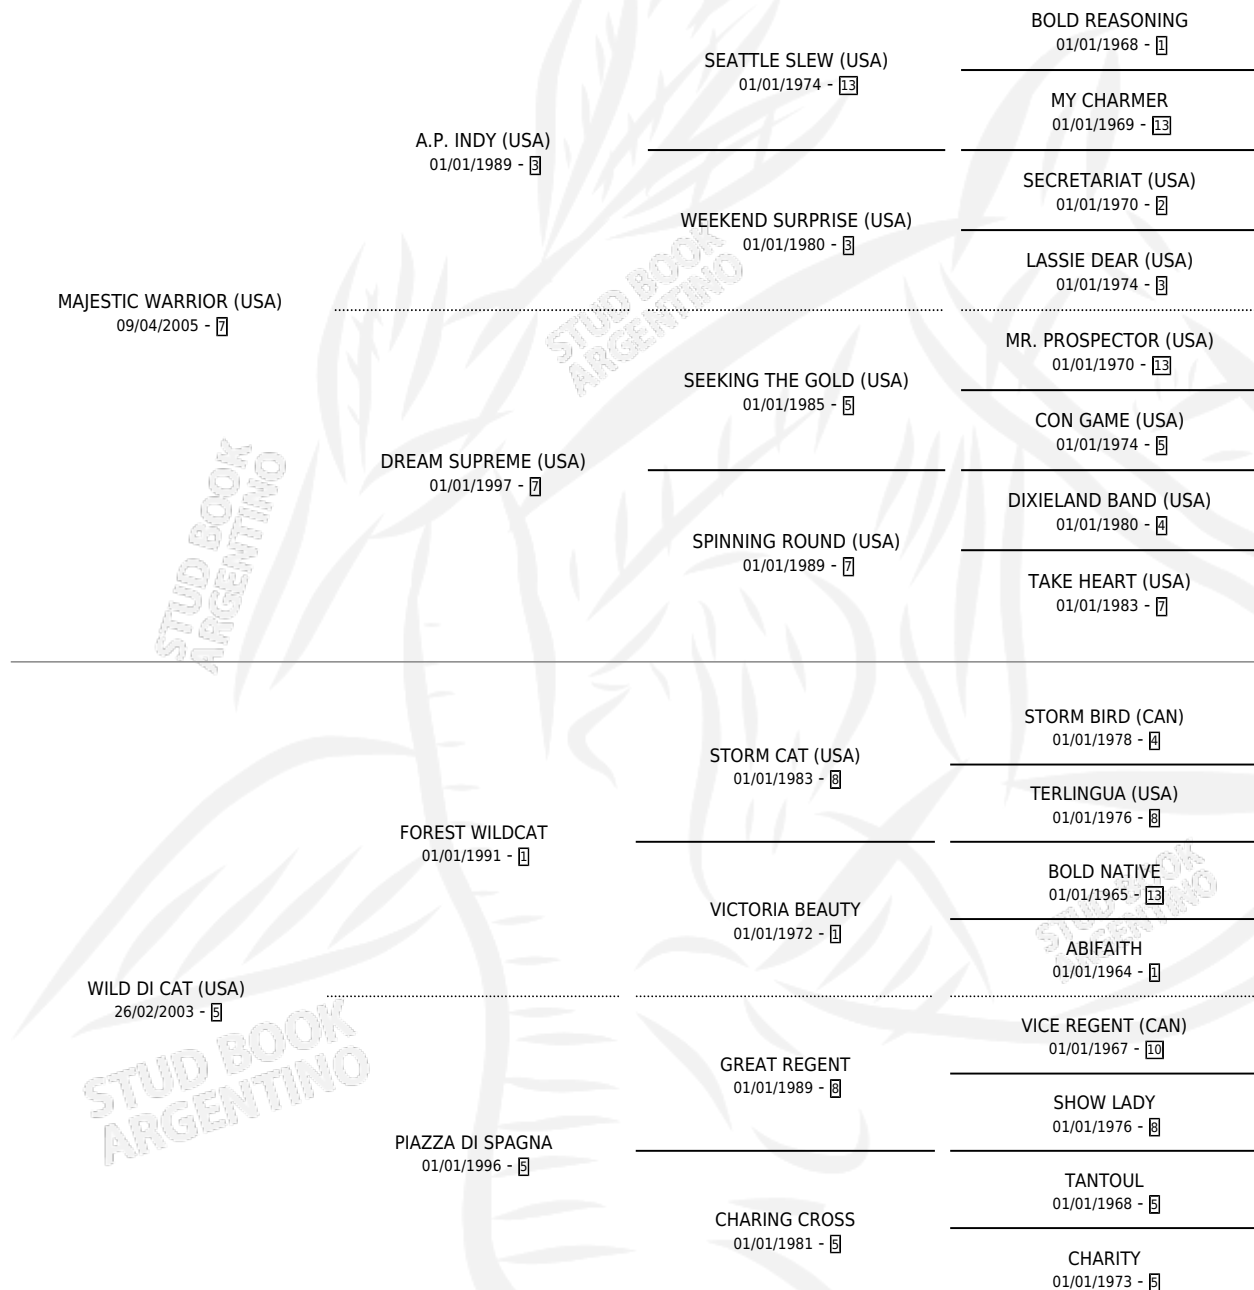

MIND WARRIOR

por MAJESTIC WARRIOR (USA) y WILD DI CAT (USA) por FOREST WILDCAT

Argentina · Hembra · Alazan · SP · 15/11/2011
Familia 5-e · Volumen 41

ESTADO

TIPIFICACIÓN SANGUÍNEA	X
TIPIFICACIÓN POR ADN	✓
PASAPORTE	✓
IDENTIFICACIÓN POR MICROCHIP	✓
REPRODUCTOR	✓

Lugar de nacimiento: Mi Gran Sueño
Criador: Mi Gran Sueño

~

HIJOS

	MACHOS	HEMBRAS
1 NACIERON	0	1
SIN ACTUACIONES		

PEDIGREE

CAMPAÑA

Solo carreras oficiales de Argentina

POR EDAD