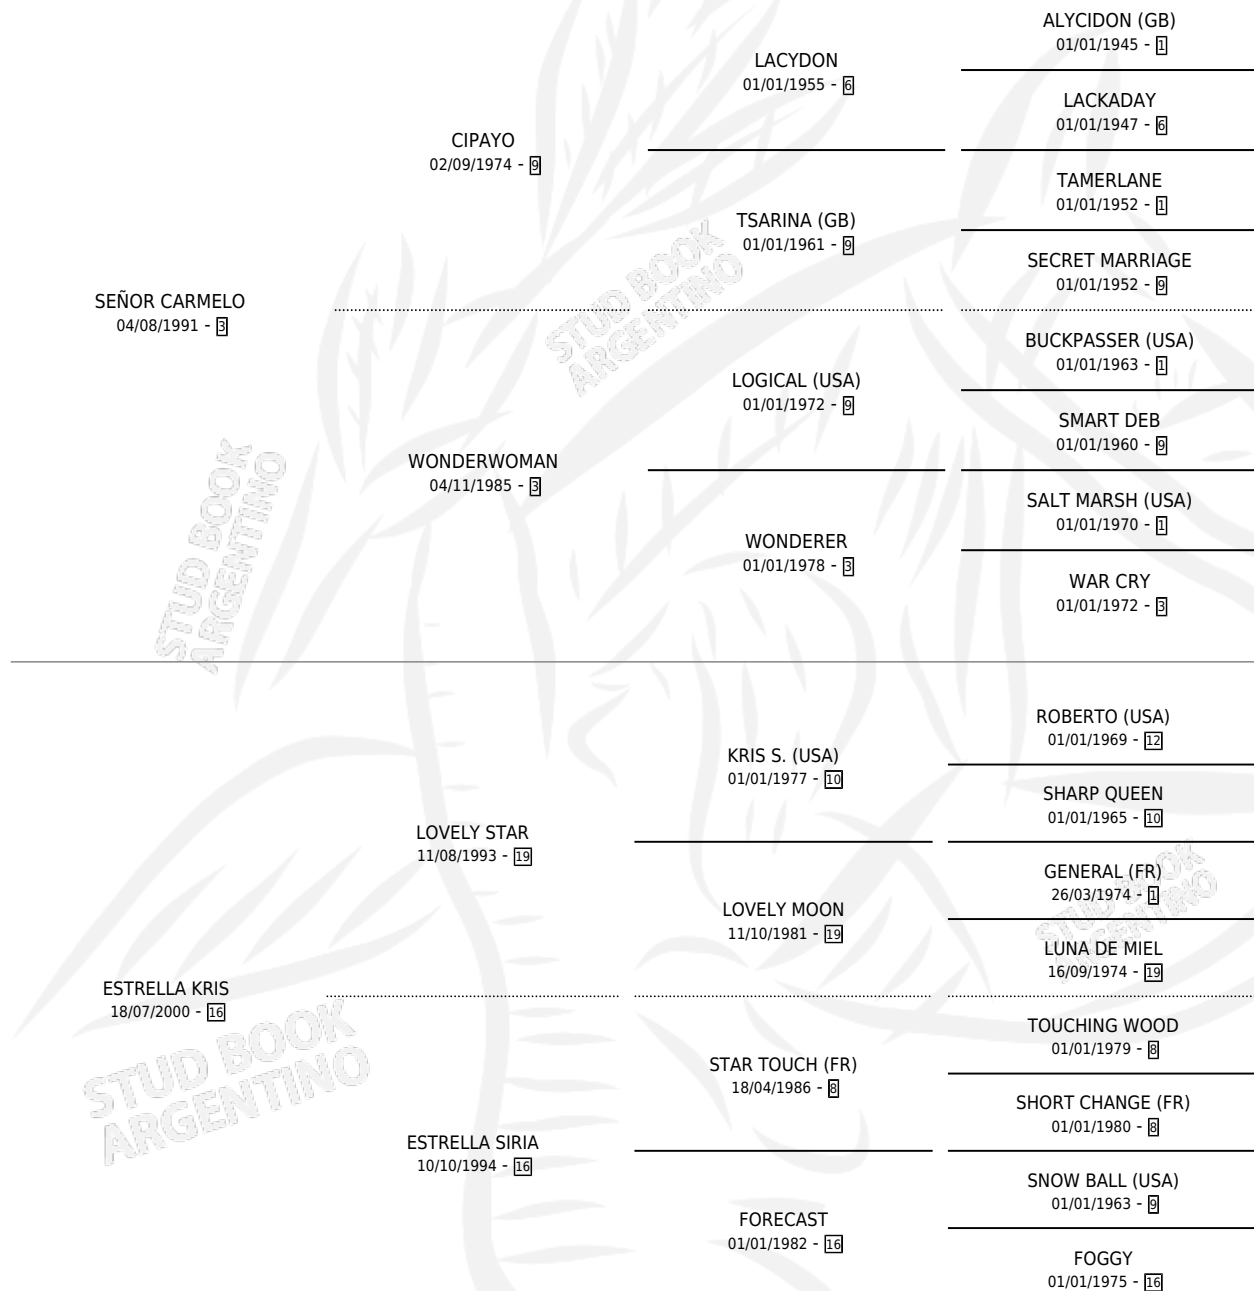

DONNA ESTRELLA

por SEÑOR CARMELO y ESTRELLA KRIS por LOVELY STAR

Argentina · Hembra · Zaino · SP · 12/11/2011
Familia 16-e · Volumen 41

ESTADO

TIPIFICACIÓN SANGUÍNEA	X
TIPIFICACIÓN POR ADN	✓
PASAPORTE	X
IDENTIFICACIÓN POR MICROCHIP	✓
REPRODUCTOR	X

Lugar de nacimiento: Haras Y Stud Vengador
Criador: García Lorena Paola

PEDIGREE

DONNA ESTRELLA

Datos oficiales del Stud Book Argentino

Documento generado el 06/05/2026

studbook.org.ar