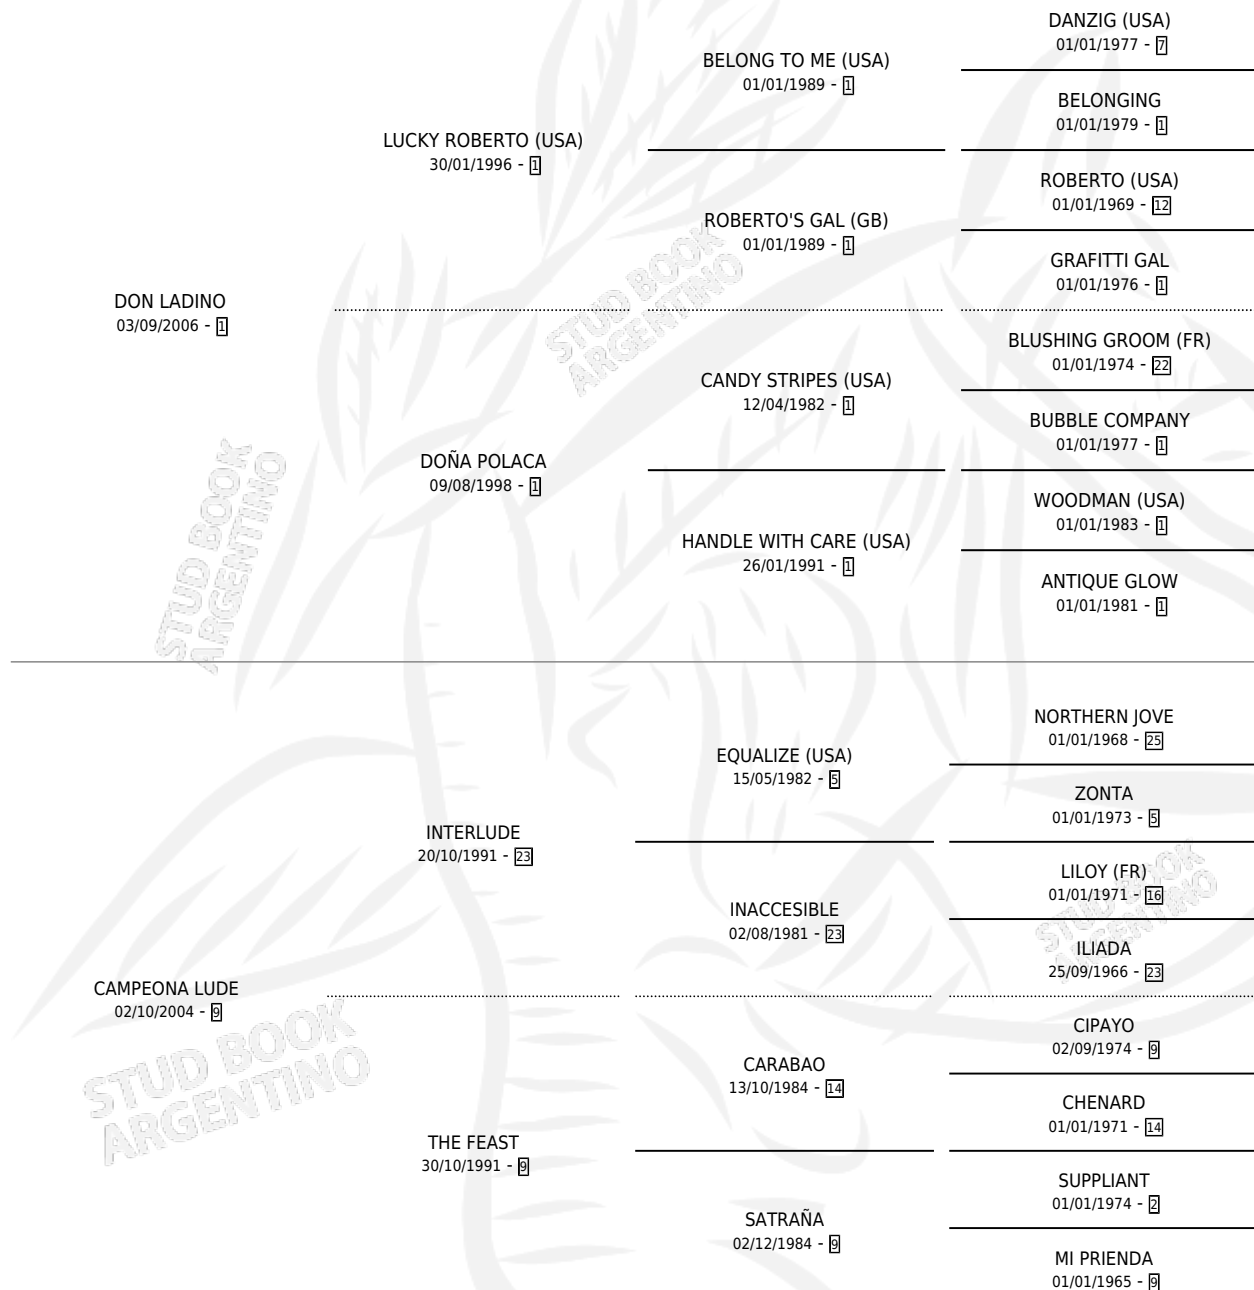

BETY LADINA

por **DON LADINO** y **CAMPEONA LUDE** por **INTERLUDE**

Argentina · Hembra · Tordillo · SP · 18/12/2011
Familia 9-b · Volumen 41

ESTADO

TIPIFICACIÓN SANGUÍNEA	X
TIPIFICACIÓN POR ADN	✓
PASAPORTE	✓
IDENTIFICACIÓN POR MICROCHIP	✓
REPRODUCTOR	✓

Lugar de nacimiento: Alentue
Criador: Machicote Oscar Pedro

~

HIJOS

	MACHOS	HEMBRAS
1 NACIERON	1	0
SIN ACTUACIONES		

PEDIGREE

CAMPAÑA

Solo carreras oficiales de Argentina

POR EDAD