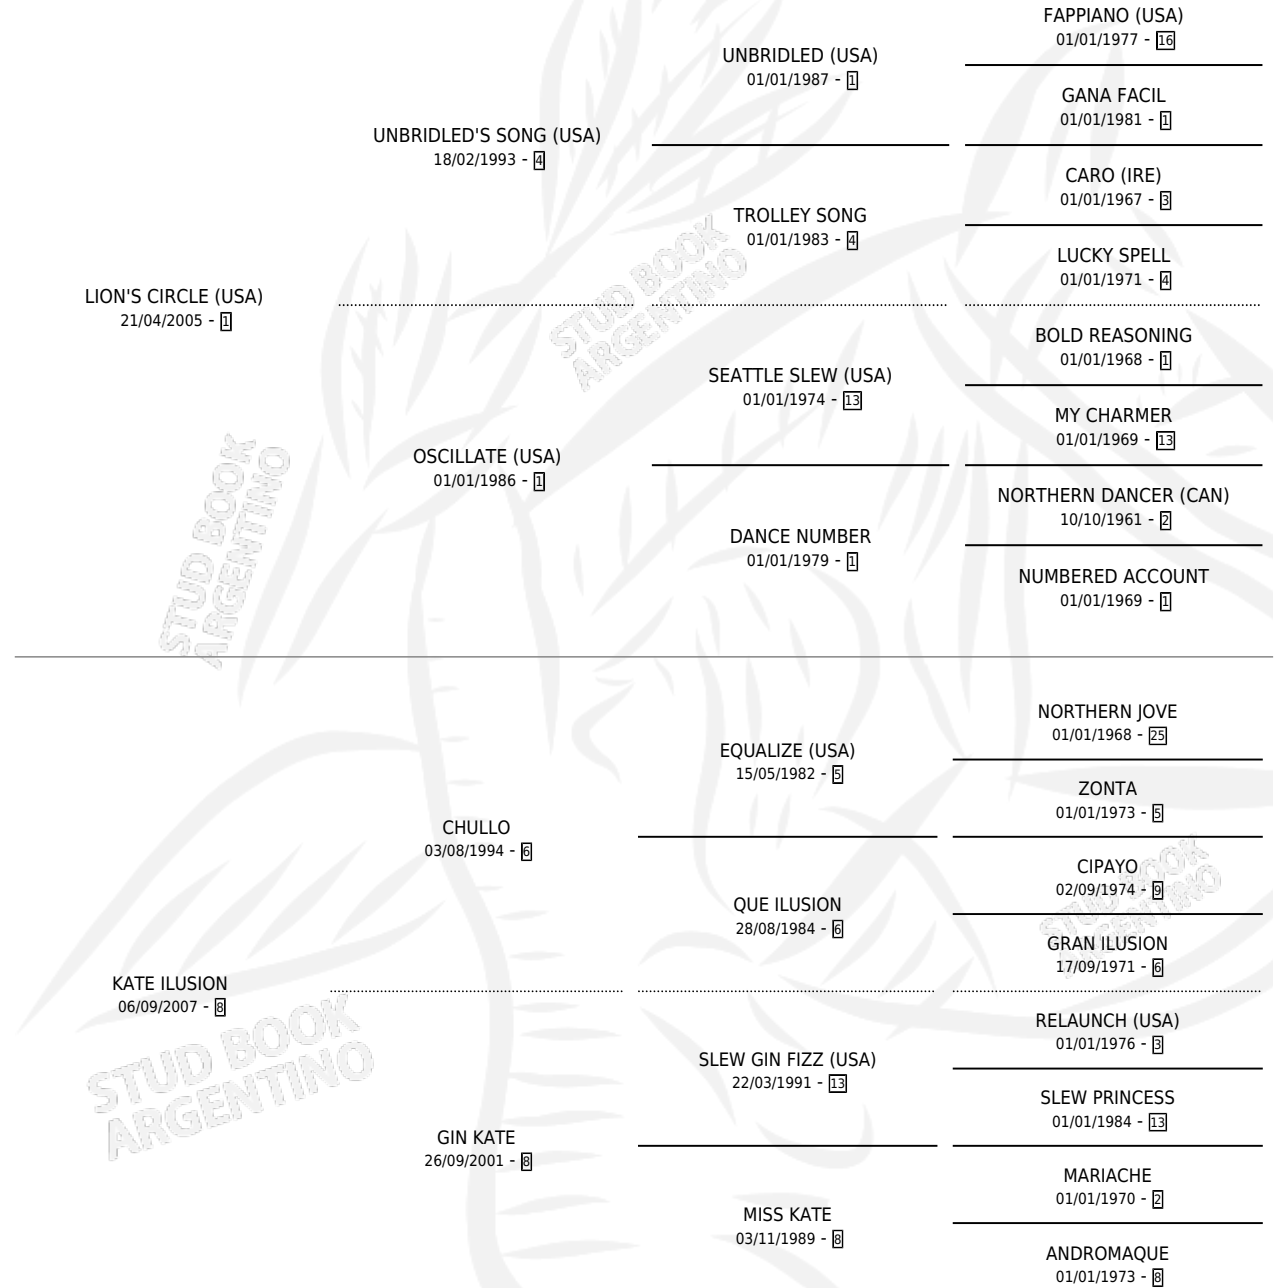

EDU LION

por LION'S CIRCLE (USA) y KATE ILUSION por CHULLO

Argentina · Macho · Tordillo · SP · 22/09/2011
Familia 8-c · Volumen 41

ESTADO

TIPIFICACIÓN SANGUÍNEA	X
TIPIFICACIÓN POR ADN	✓
PASAPORTE	✓
IDENTIFICACIÓN POR MICROCHIP	✓
REPRODUCTOR	X

Lugar de nacimiento: La Blanca
Criador: Stieben Hector Edgardo

PEDIGREE

CAMPAÑA

Solo carreras oficiales de Argentina

POR EDAD

EDAD	CC	1°	2°	3°	4°	5°	NP	CLC	CLG	CLCG1	CLGG1	IMPORTE	GANANCIA / CC
3 AÑOS	1	0	0	1	0	0	0	0	0	0	0	\$14,400	\$14,400
5 AÑOS	1	0	0	0	0	0	1	0	0	0	0	\$0	\$0
TOTALES	2	0	0	1	0	0	1	0	0	0	0	\$14,400	\$7,200
%		0.0%	0.0%	50.0%	0.0%	0.0%	50.0%	0.0%	0.0%	0.0%	0.0%		