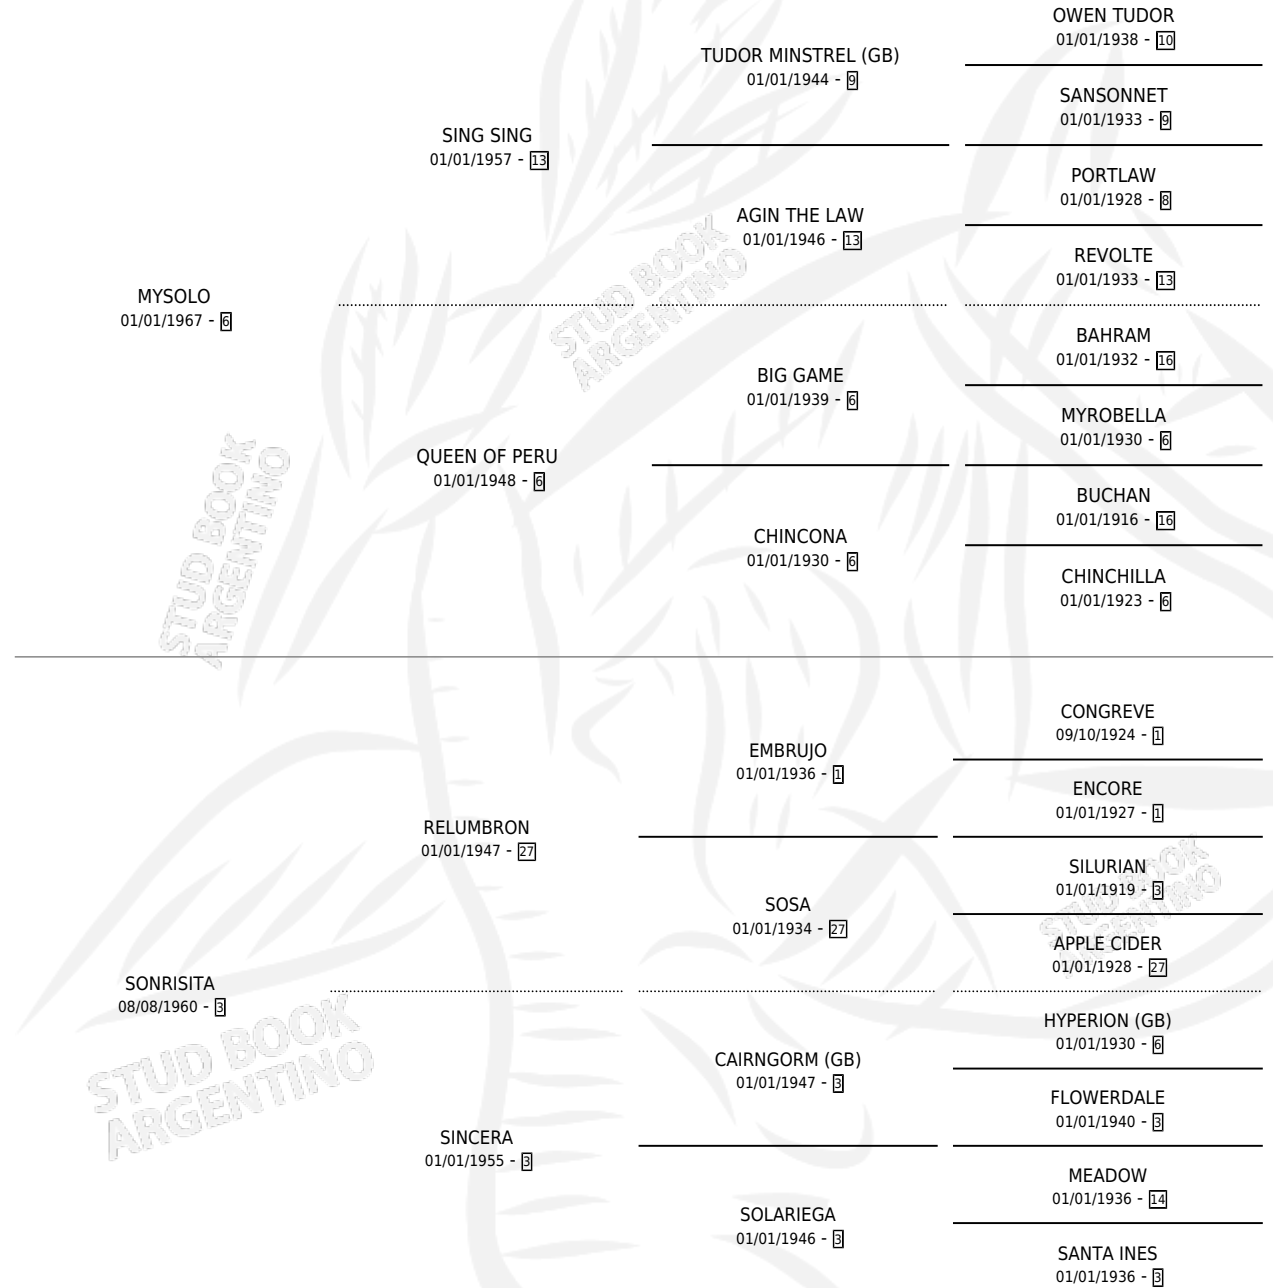

SONRISOLA

por **MYSOLO** y **SONRISITA** por **RELUMBRON**

Argentina · Hembra · Zaino Colorado · SP · 25/09/1976
Familia 3-f · Volumen 29

ESTADO

TIPIFICACIÓN SANGUÍNEA	X
TIPIFICACIÓN POR ADN	X
PASAPORTE	X
IDENTIFICACIÓN POR MICROCHIP	X
REPRODUCTOR	✓

Lugar de nacimiento: Campo particular

Criador: Sin dato

~

HIJOS

	MACHOS	HEMBRAS
3 NACIERON	1	2
1 CORRIERON	0	1

SIN ACTUACIONES

PEDIGREE

CAMPAÑA

Solo carreras oficiales de Argentina

POR EDAD

EDAD	CC	1°	2°	3°	4°	5°	NP	CLC	CLG	CLCG1	CLGG1	IMPORTE	GANANCIA / CC
4 AÑOS	1	1	0	0	0	0	0	0	0	0	0	\$0	\$0
TOTALES	1	1	0	0	0	0	0	0	0	0	0	\$0	\$0
%		100%	0.0%	0.0%	0.0%	0.0%	0.0%	0.0%	0.0%	0.0%	0.0%		