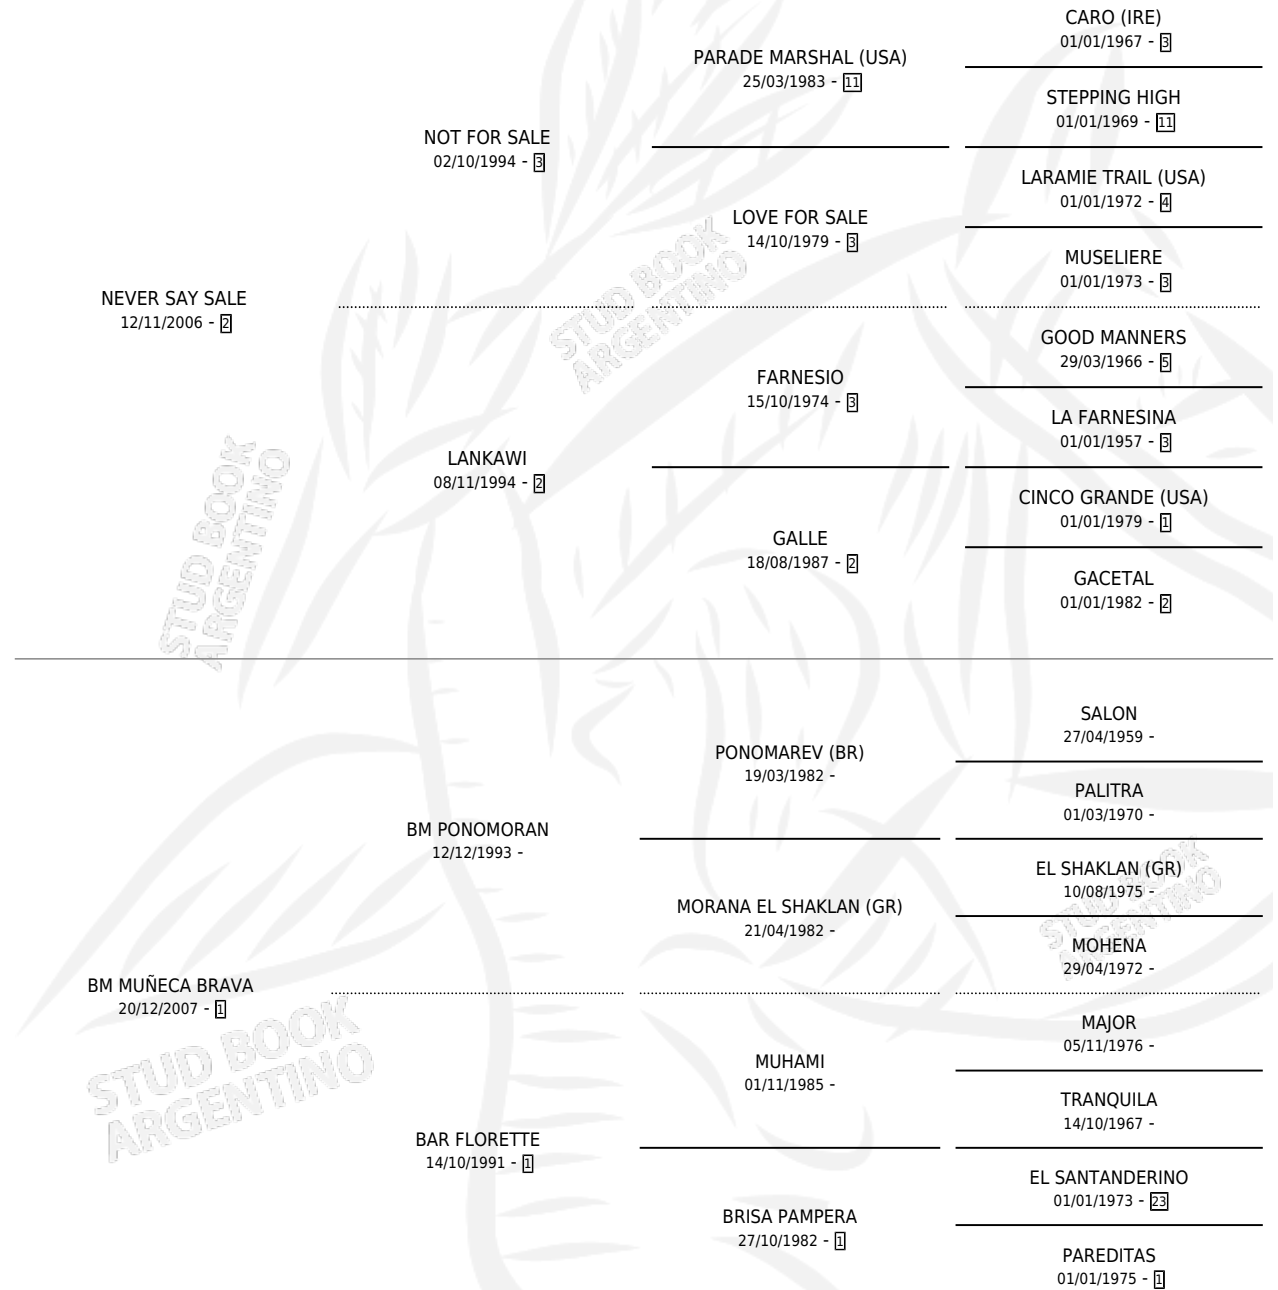

BM BRAVIA

por NEVER SAY SALE y BM MUÑECA BRAVA por BM PONOMORAN

Argentina · Hembra · Tordillo · AA · 15/12/2011
Familia 1-b · Volumen 41

ESTADO

TIPIFICACIÓN SANGUÍNEA	X
TIPIFICACIÓN POR ADN	✓
PASAPORTE	✓
IDENTIFICACIÓN POR MICROCHIP	X
REPRODUCTOR	✓

Lugar de nacimiento: Pavon
Criador: Pavon

~

HIJOS

	MACHOS	HEMBRAS
5 NACIERON	1	4
SIN ACTUACIONES		

PEDIGREE

S

mientos 5 / Efectividad 83.33%

PADRILLO	PRODUCTO	CRIADOR	1ER SERVICIO	ÚLTIMO SERVICIO
RO CENTURION	Ø		19/09/2025	19/09/2025
BM BRAVIA S.M. PALETRQUE (CS)	RO ALI (M T, 08/11/2024)	LOS ESTRIBOS	24/11/2023	24/11/2023
Datos oficiales del Stud Book Argentino Documento generado el 03/05/2026	RO CENTURION RO TAMARA (H T, 05/09/2023) *MURIÓ EL 02/05/2025*	LOS ESTRIBOS	30/09/2022	30/09/2022
RO CENTURION	RO CAMILA (H T, 16/08/2021)	LOS ESTRIBOS	07/09/2020	07/09/2020
RO CENTURION	RO LAVINIA (H A, 20/10/2019)	LOS ESTRIBOS	09/11/2018	09/11/2018
RO CENTURION	RO ADELA (H T, 01/11/2016)	LOS ESTRIBOS	01/12/2015	01/12/2015